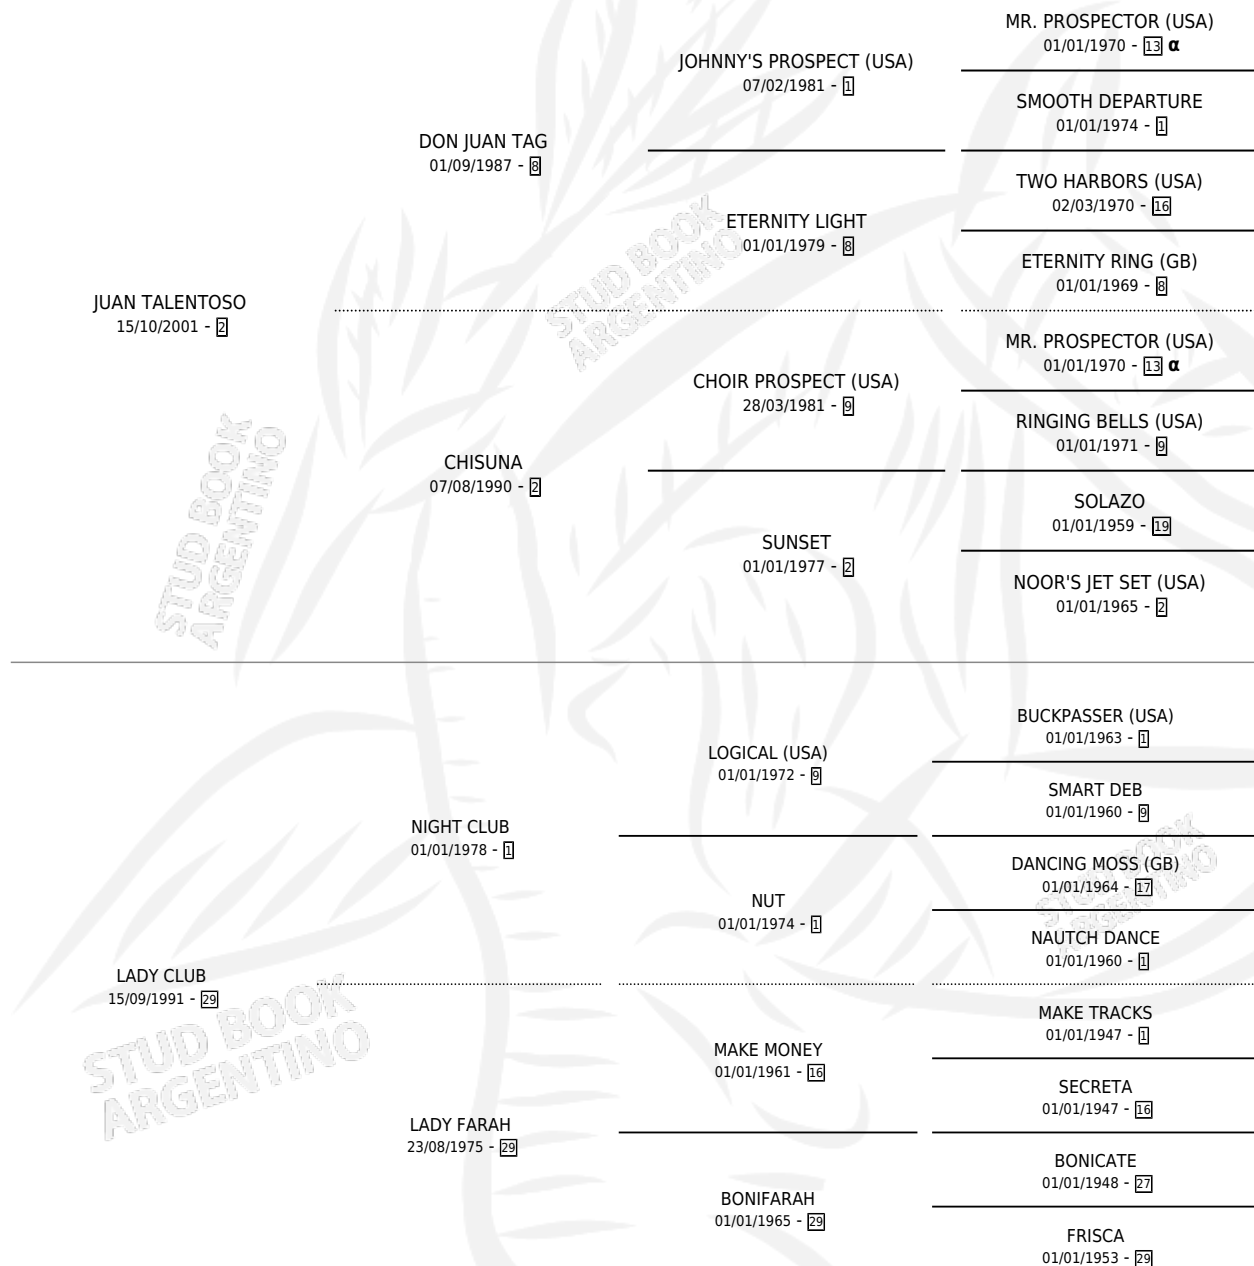

JUANA TRIGUEÑA

por **JUAN TALENTOSO** y **LADY CLUB** por **NIGHT CLUB**

PEDIGREE

Argentina · Hembra · Alazan · SP · 19/09/2010
Familia 29 · Volumen 40

ESTADO

TIPIFICACIÓN SANGUÍNEA	X
TIPIFICACIÓN POR ADN	✓
PASAPORTE	✓
IDENTIFICACIÓN POR MICROCHIP	✓
REPRODUCTOR	✓

Lugar de nacimiento: Alborada
Criador: Alborada

~

HIJOS

	MACHOS	HEMBRAS
1 NACIERON	1	0
1 CORRIERON	1	0
1 GANARON	1	0
0 GANADORES CL	0 GANADORES GR	0 GANADORES G1

INBREEDING : α