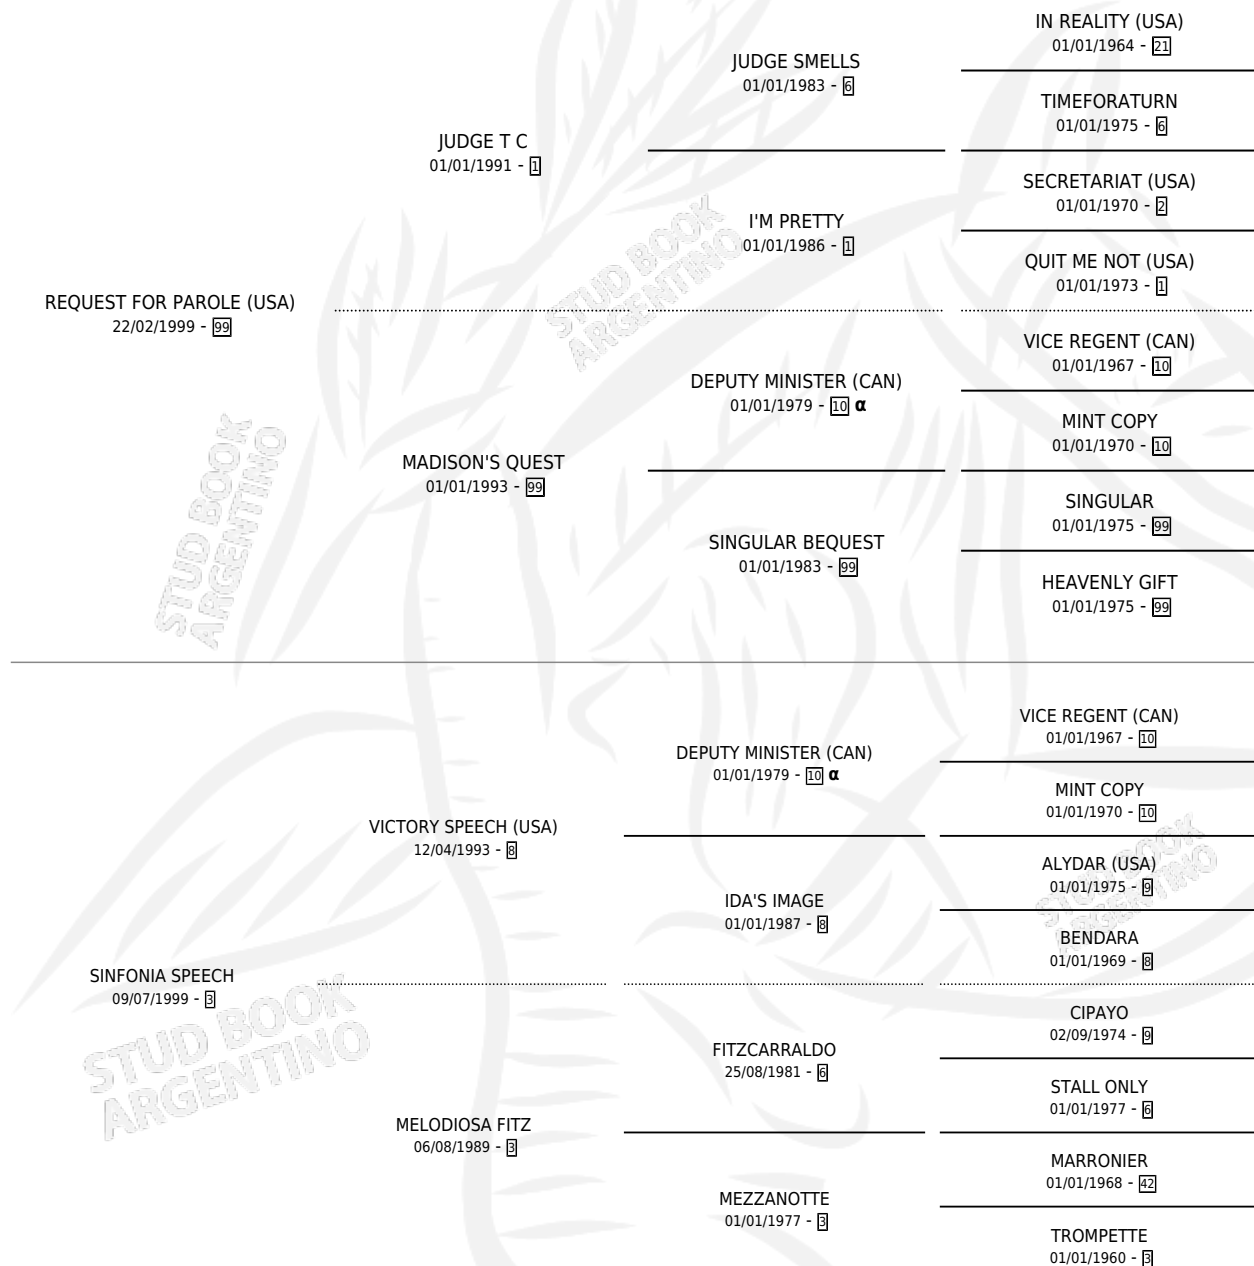

BIG SIMPHONY

por **REQUEST FOR PAROLE (USA)** y **SINFONIA SPEECH**
por **VICTORY SPEECH (USA)**

Argentina · Hembra · Zaino · SP · 05/10/2010
Familia 3-m · Volumen 40

ESTADO

TIPIFICACIÓN SANGUÍNEA	X
TIPIFICACIÓN POR ADN	X
PASAPORTE	X
IDENTIFICACIÓN POR MICROCHIP	X
REPRODUCTOR	X

Lugar de nacimiento: Don Payo
Criador: Don Payo

PEDIGREE

INBREEDING : α

BIG SIMPHONY

Datos oficiales del Stud Book Argentino

Documento generado el 05/05/2026

studbook.org.ar