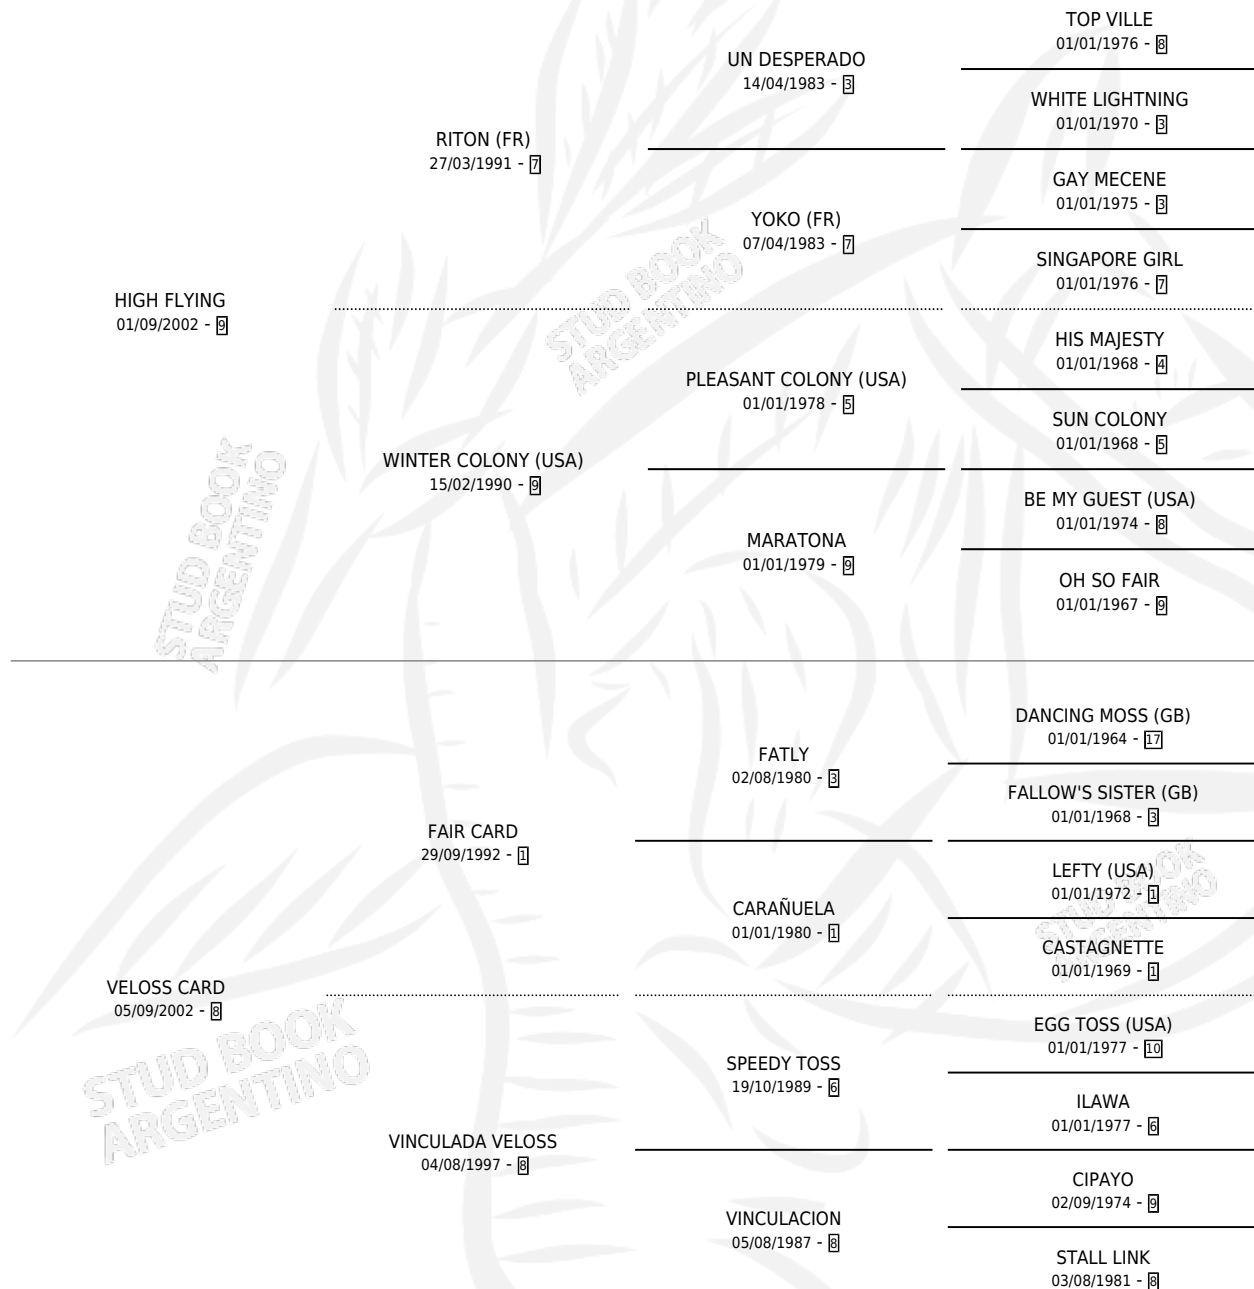

MARRON WHITE

por HIGH FLYING y VELOSS CARD por FAIR CARD

Argentina · Hembra · Zaino · SP · 20/09/2010
Familia 8-j · Volumen 40

ESTADO

TIPIFICACIÓN SANGUÍNEA	X
TIPIFICACIÓN POR ADN	✓
PASAPORTE	✓
IDENTIFICACIÓN POR MICROCHIP	✓
REPRODUCTOR	✓

Lugar de nacimiento: Don Teo
Criador: Balza Paulino Alberto

~

HIJOS

	MACHOS	HEMBRAS
1 NACIERON	1	0
1 CORRIERON	1	0

SIN ACTUACIONES

PEDIGREE