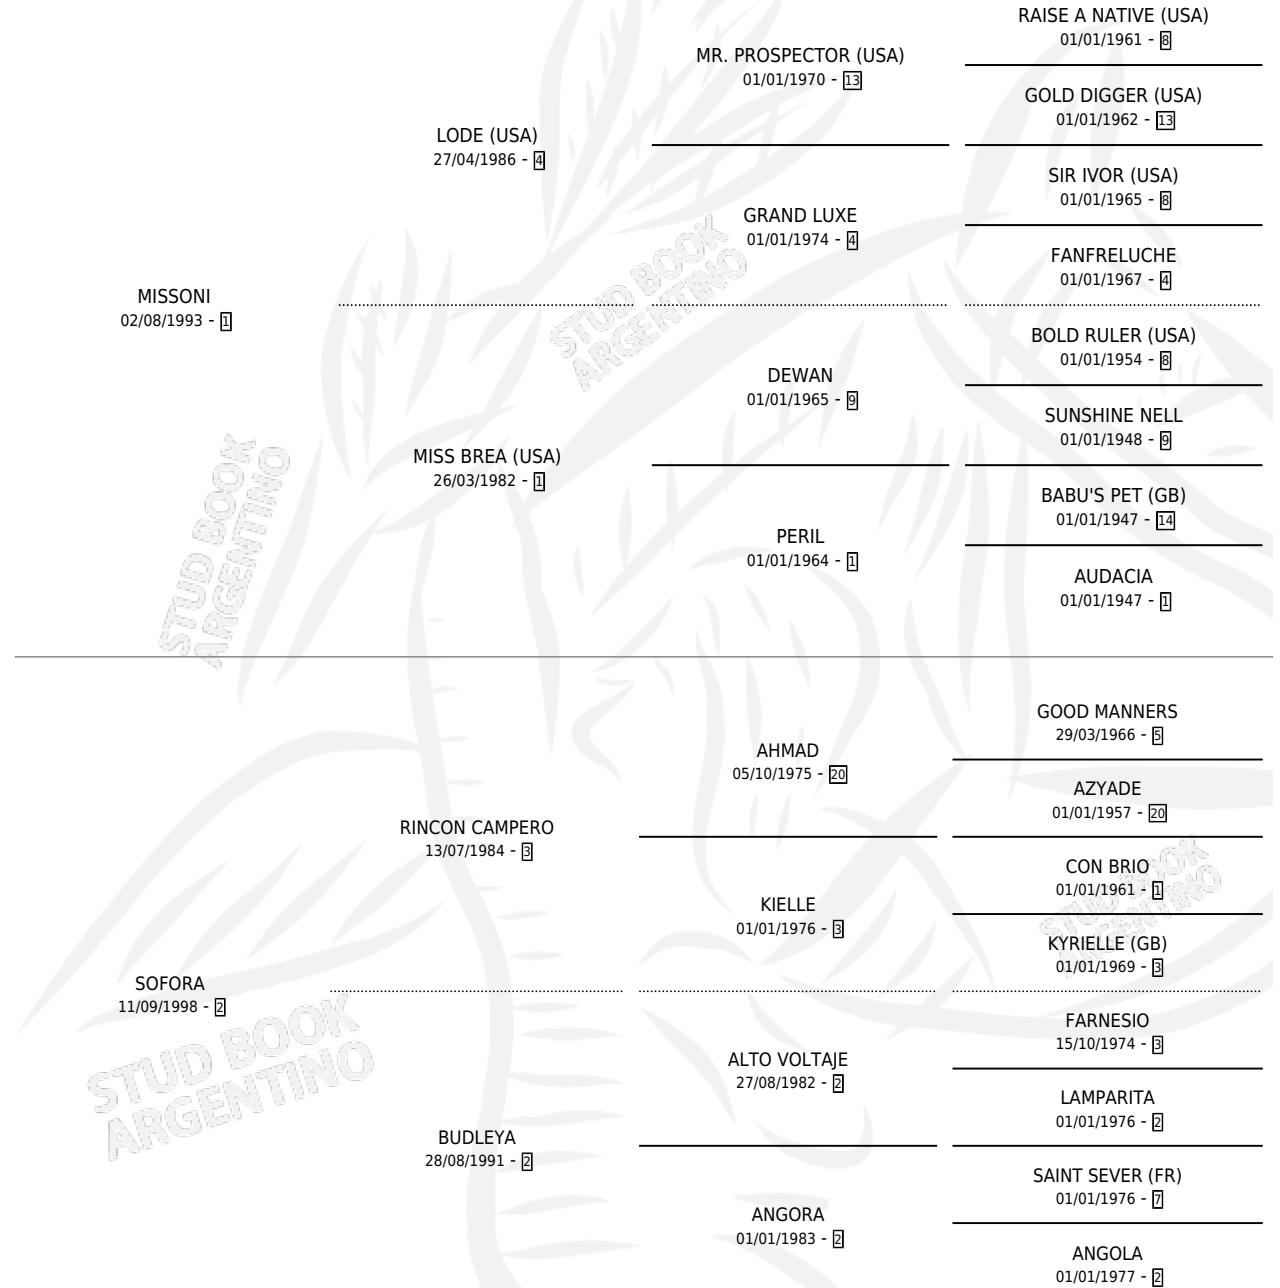

MORNING RAIN

por **MISSONI** y **SOFORA** por **RINCON CAMPERO**

Argentina · Hembra · Alazan · SP · 30/09/2010
Familia 2-n · Volumen 40

ESTADO

TIPIFICACIÓN SANGUÍNEA	X
TIPIFICACIÓN POR ADN	X
PASAPORTE	X
IDENTIFICACIÓN POR MICROCHIP	X
REPRODUCTOR	X

Lugar de nacimiento: Ranquel

Criador: Ranquel

PEDIGREE

MORNING RAIN

Datos oficiales del Stud Book Argentino

Documento generado el 12/06/2026

studbook.org.ar