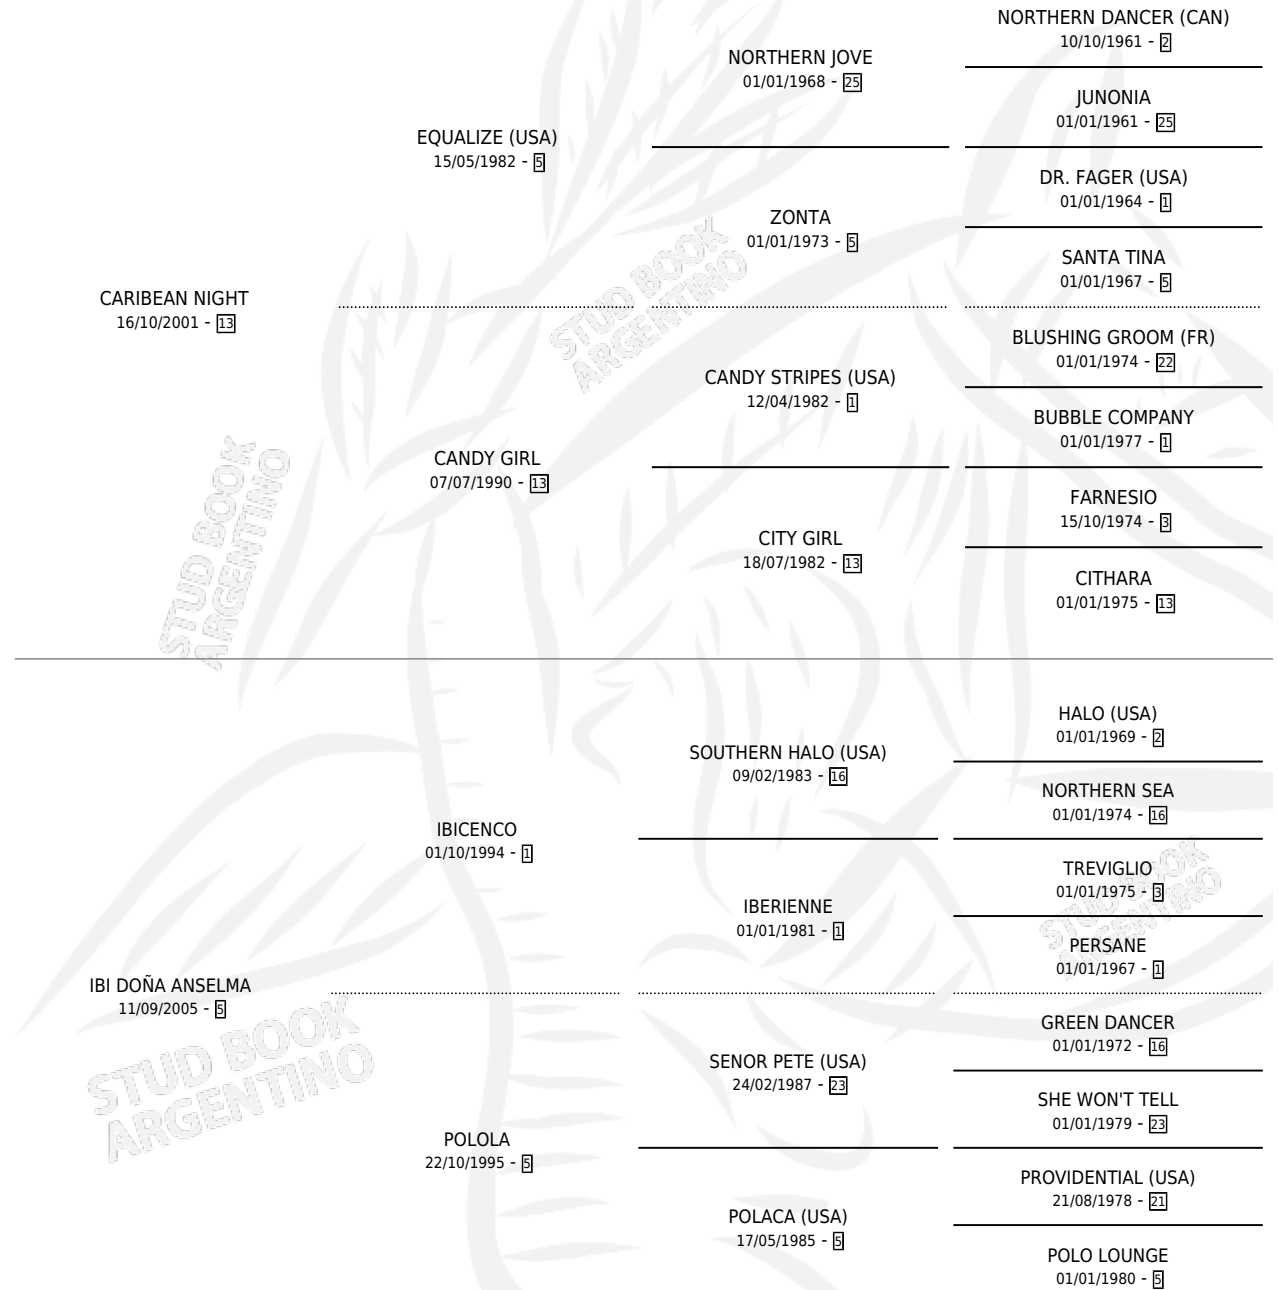

CARIBEAN SPRING

por **CARIBEAN NIGHT** y **IBI DOÑA ANSELMA** por **IBICENCO**

Argentina · Hembra · Tordillo · SP · 22/09/2010
Familia 5-i · Volumen 40

ESTADO

TIPIFICACIÓN SANGUÍNEA	X
TIPIFICACIÓN POR ADN	✓
PASAPORTE	✓
IDENTIFICACIÓN POR MICROCHIP	✓
REPRODUCTOR	X

Lugar de nacimiento: Panamericano

Criador: Cordido Carlos Alejandro

PEDIGREE

CAMPAÑA

Solo carreras oficiales de Argentina

POR EDAD

EDAD	CC	1°	2°	3°	4°	5°	NP	CLC	CLG	CLCG1	CLGG1	IMPORTE	GANANCIA / CC
5 AÑOS	5	0	0	0	0	0	5	0	0	0	0	\$0	\$0
6 AÑOS	5	0	0	0	0	1	4	0	0	0	0	\$2,720	\$544
TOTALES	10	0	0	0	0	1	9	0	0	0	0	\$2,720	\$272
%		0.0%	0.0%	0.0%	0.0%	10.0%	90.0%	0.0%	0.0%	0.0%	0.0%		