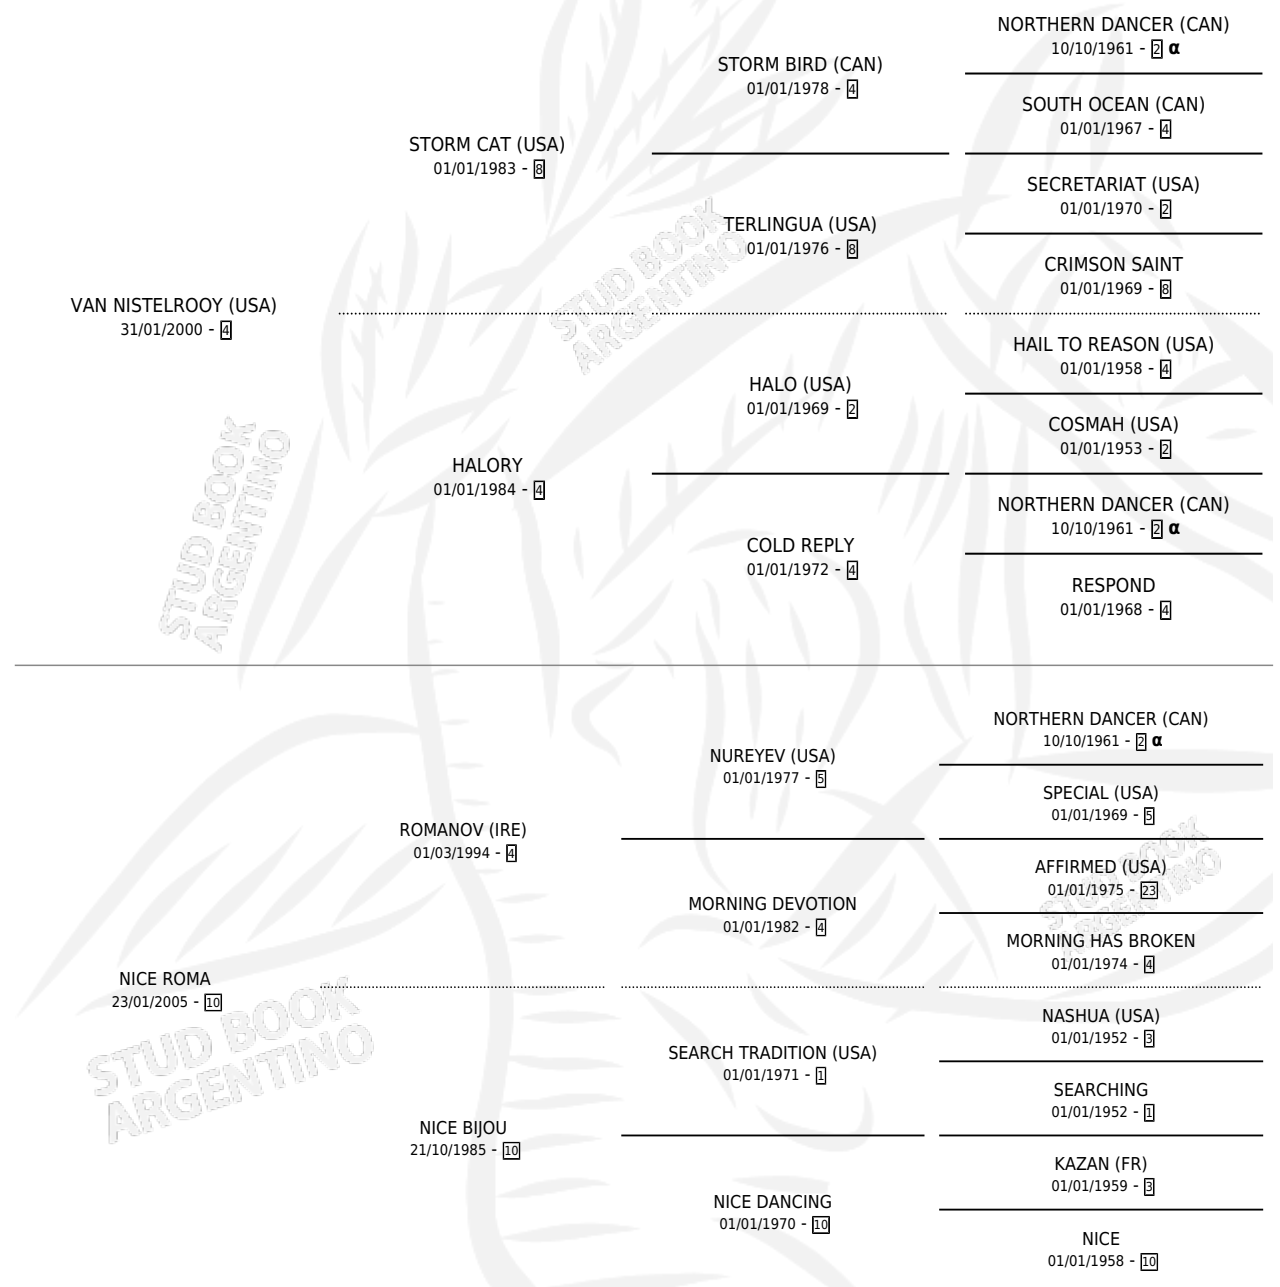

SOLUSHION

por **VAN NISTELROOY (USA)** y **NICE ROMA** por **ROMANOV (IRE)**

Argentina · Macho · Zaino · SP · 17/10/2010
Familia 10 · Volumen 40

ESTADO

TIPIFICACIÓN SANGUÍNEA	X
TIPIFICACIÓN POR ADN	✓
PASAPORTE	✓
IDENTIFICACIÓN POR MICROCHIP	✓
REPRODUCTOR	X

Lugar de nacimiento: La Gringa
Criador: La Gringa

PEDIGREE

INBREEDING : α