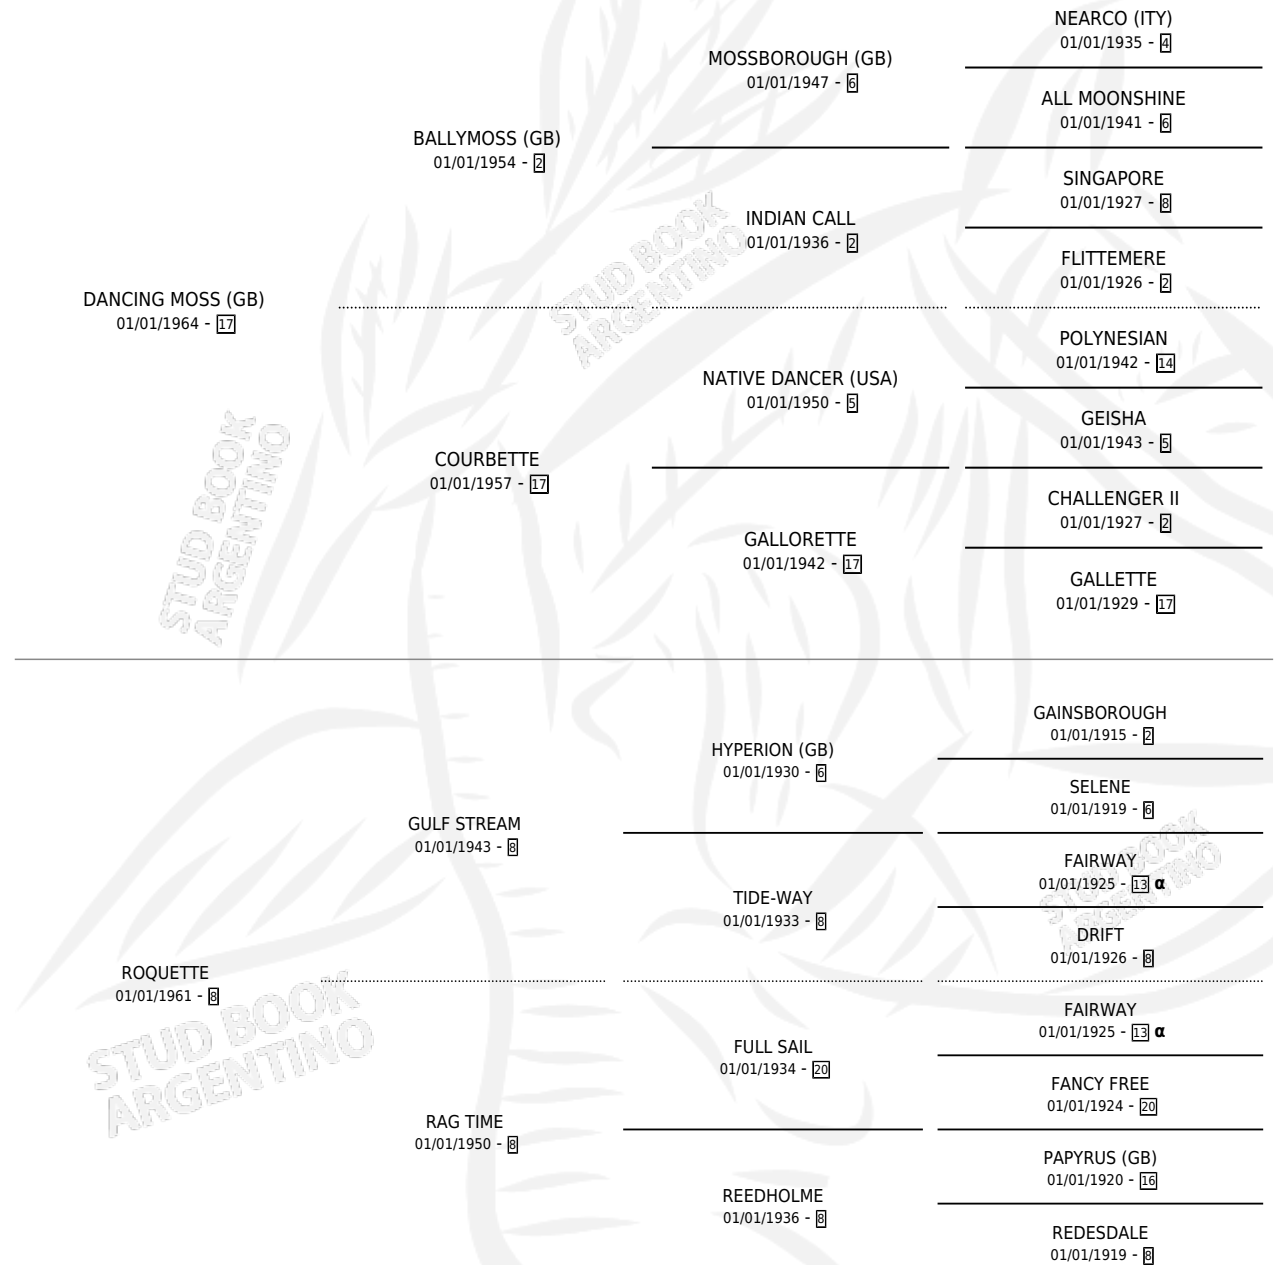

ROCK

por **DANCING MOSS (GB)** y **ROQUETTE** por **GULF STREAM**

Argentina · Macho · Zaino Negro · SP · 01/01/1976
Familia 8-k · Volumen 29

ESTADO

TIPIFICACIÓN SANGUÍNEA	✓
TIPIFICACIÓN POR ADN	X
PASAPORTE	X
IDENTIFICACIÓN POR MICROCHIP	X
REPRODUCTOR	✓

Lugar de nacimiento: Campo particular

Criador: Galati Jose Mario

~

HIJOS

	MACHOS	HEMBRAS
27 NACIERON	10	17
17 CORRIERON	8	9
12 GANARON	7	5
0 GANADORES CL	0 GANADORES GR	0 GANADORES G1

PEDIGREE

INBREEDING : α