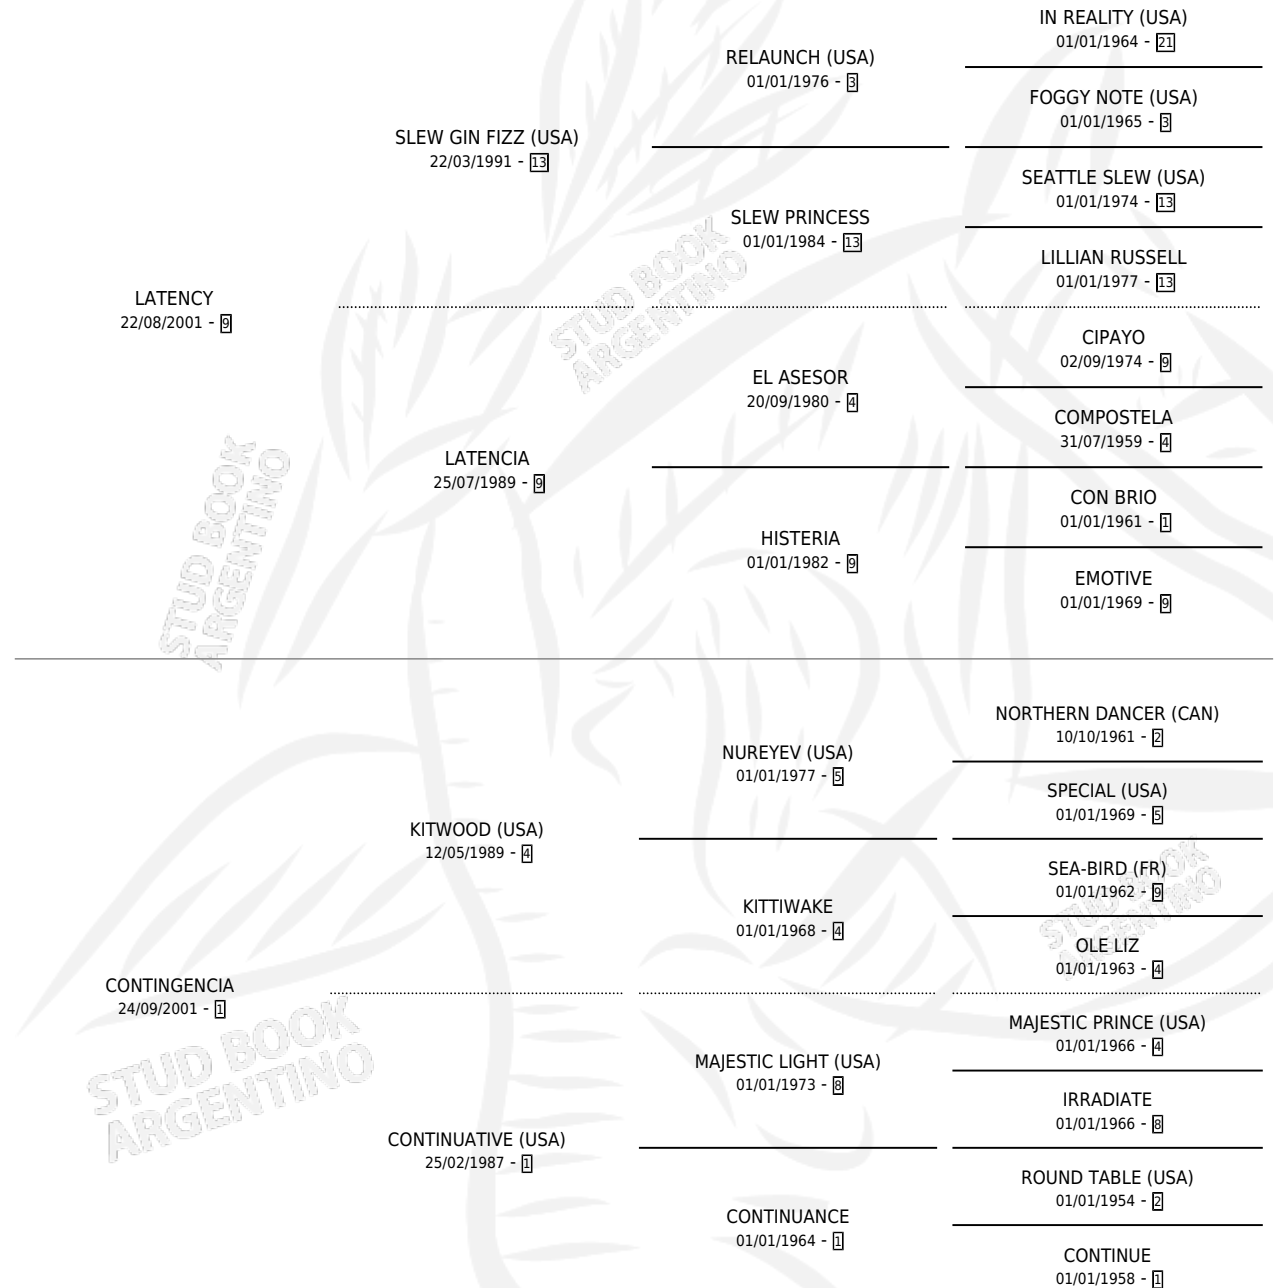

CON MUCHA FE

por LATENCY y CONTINGENCIA por KITWOOD (USA)

Argentina · Hembra · Zaino Doradillo · SP · 30/09/2010
Familia 1-n · Volumen 40

ESTADO

TIPIFICACIÓN SANGUÍNEA	X
TIPIFICACIÓN POR ADN	✓
PASAPORTE	✓
IDENTIFICACIÓN POR MICROCHIP	✓
REPRODUCTOR	X

Lugar de nacimiento: Las Dos Manos

Criador: Las Dos Manos

PEDIGREE