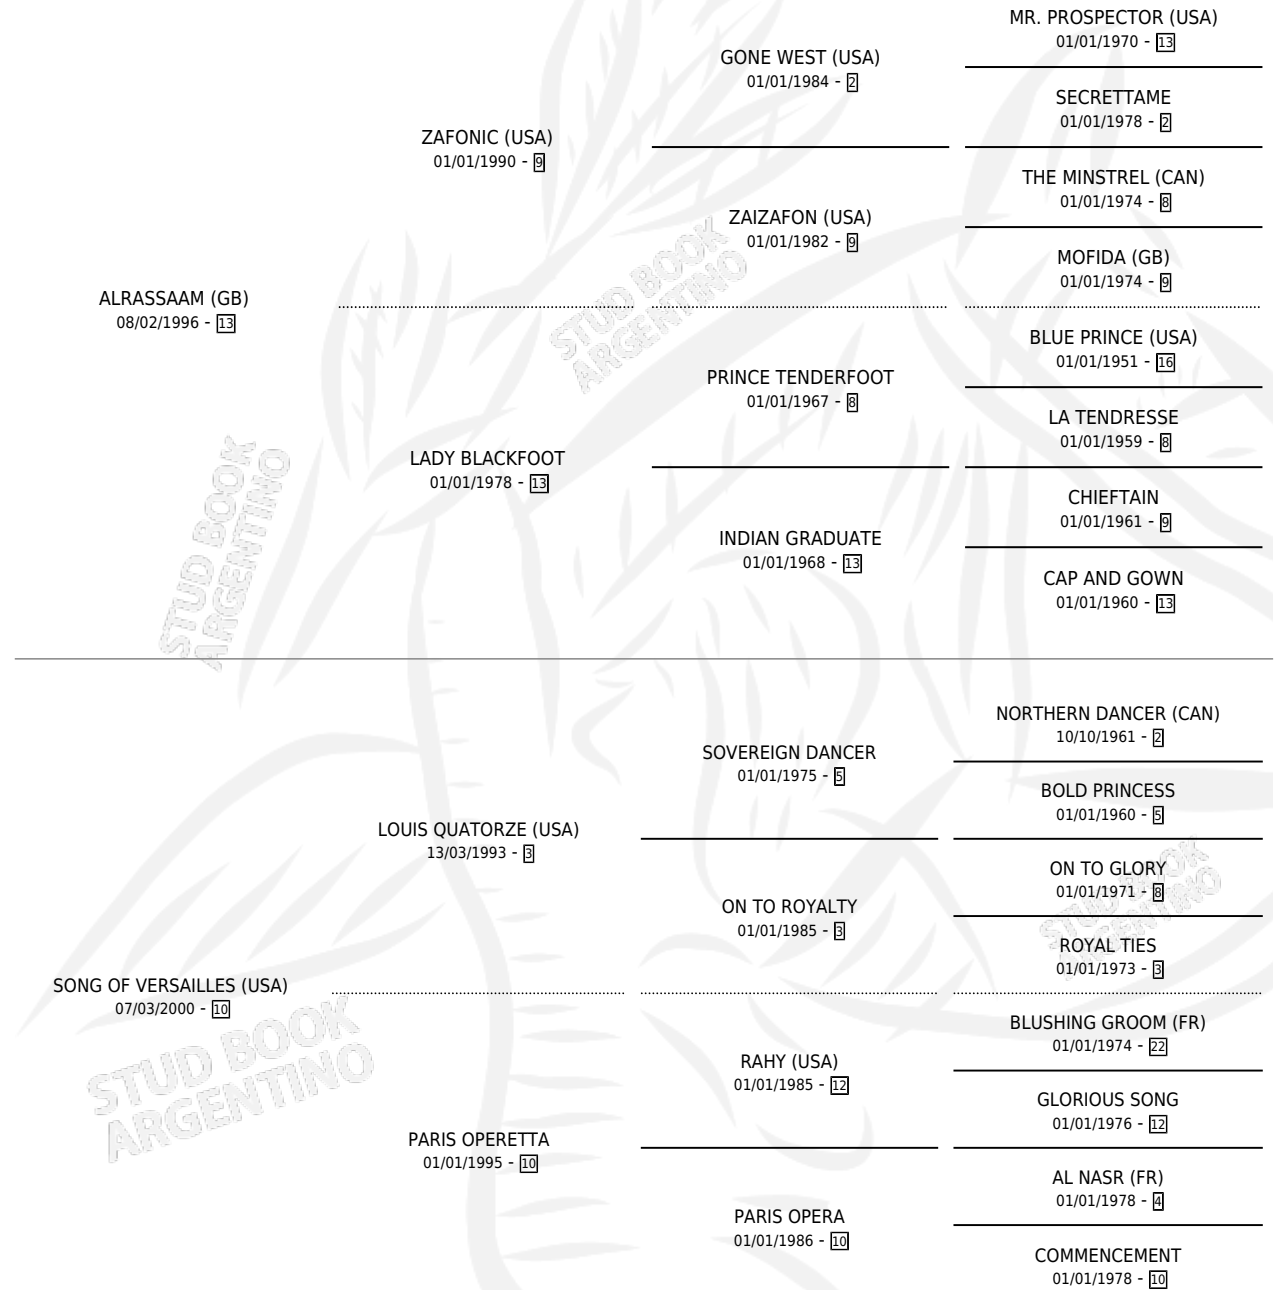

SOPRANO SAM

por **ALASSAAM (GB)** y **SONG OF VERSAILLES (USA)** por
LOUIS QUATORZE (USA)

Argentina · Macho · Zaino Doradillo · SP · 08/10/2010
Familia 10 · Volumen 40

ESTADO

TIPIFICACIÓN SANGUÍNEA	X
TIPIFICACIÓN POR ADN	✓
PASAPORTE	✓
IDENTIFICACIÓN POR MICROCHIP	✓
REPRODUCTOR	X

Lugar de nacimiento: Caryjuan
Criador: Caryjuan

PEDIGREE