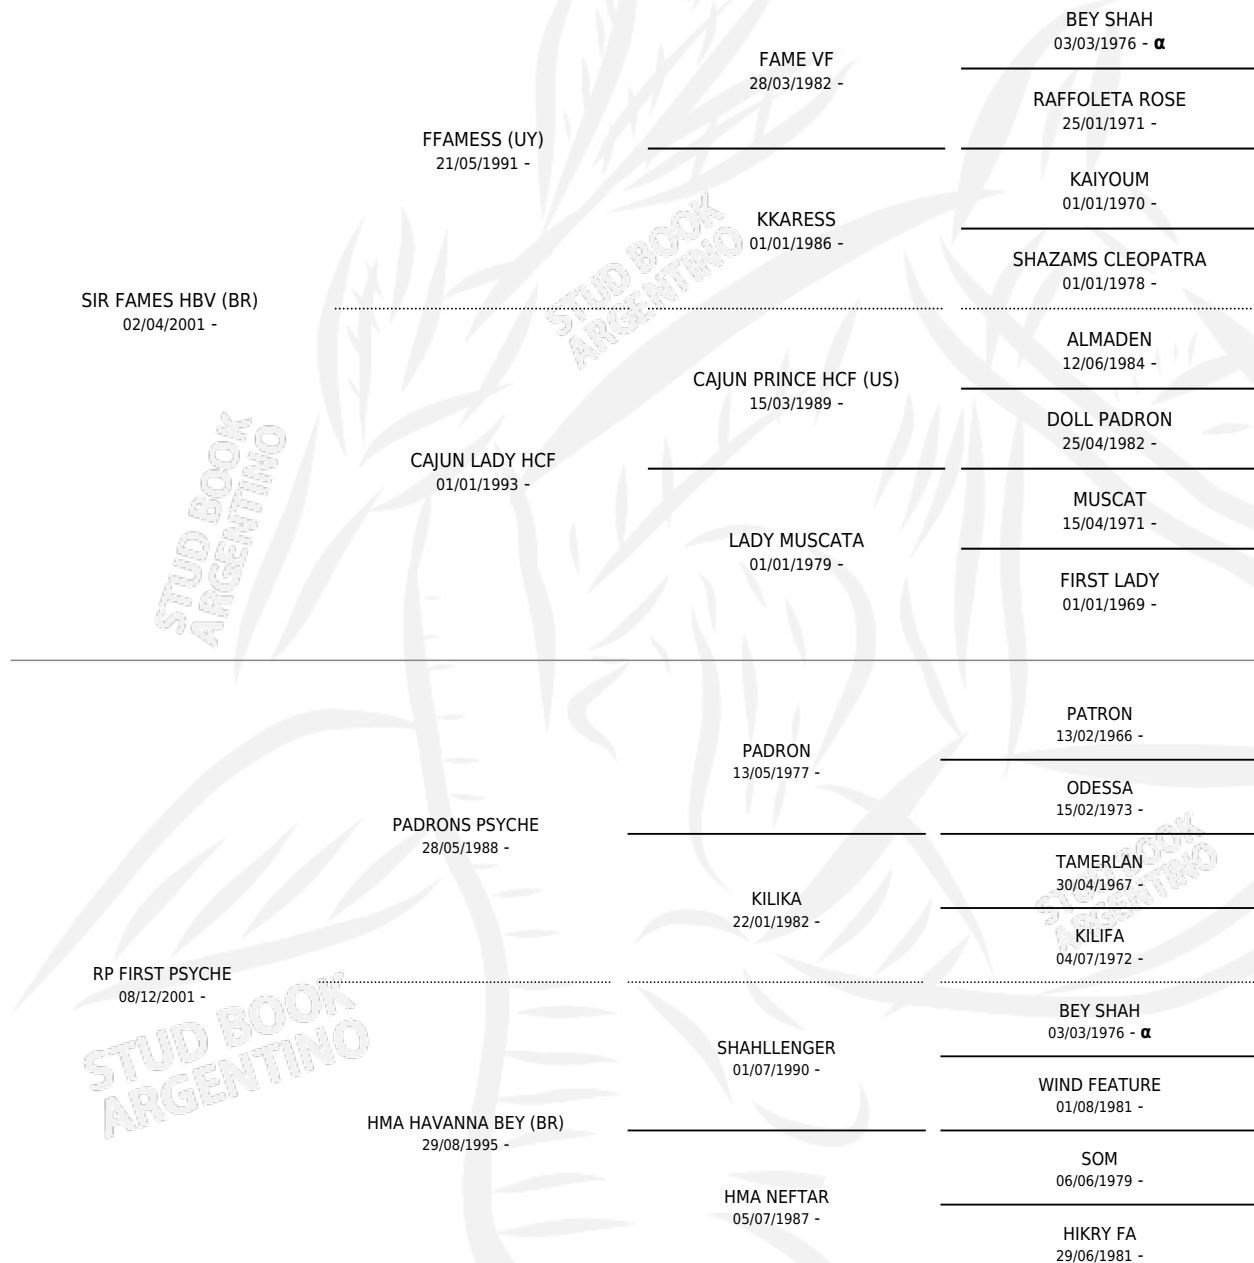

## ESTADO

TIPIFICACIÓN SANGUÍNEA	X
TIPIFICACIÓN POR ADN	✓
PASAPORTE	✓
IDENTIFICACIÓN POR MICROCHIP	X
REPRODUCTOR	X

**Lugar de nacimiento:** Cuatro Estrellas

**Criador:** Cuatro Estrellas

## PEDIGREE

INBREEDING : α