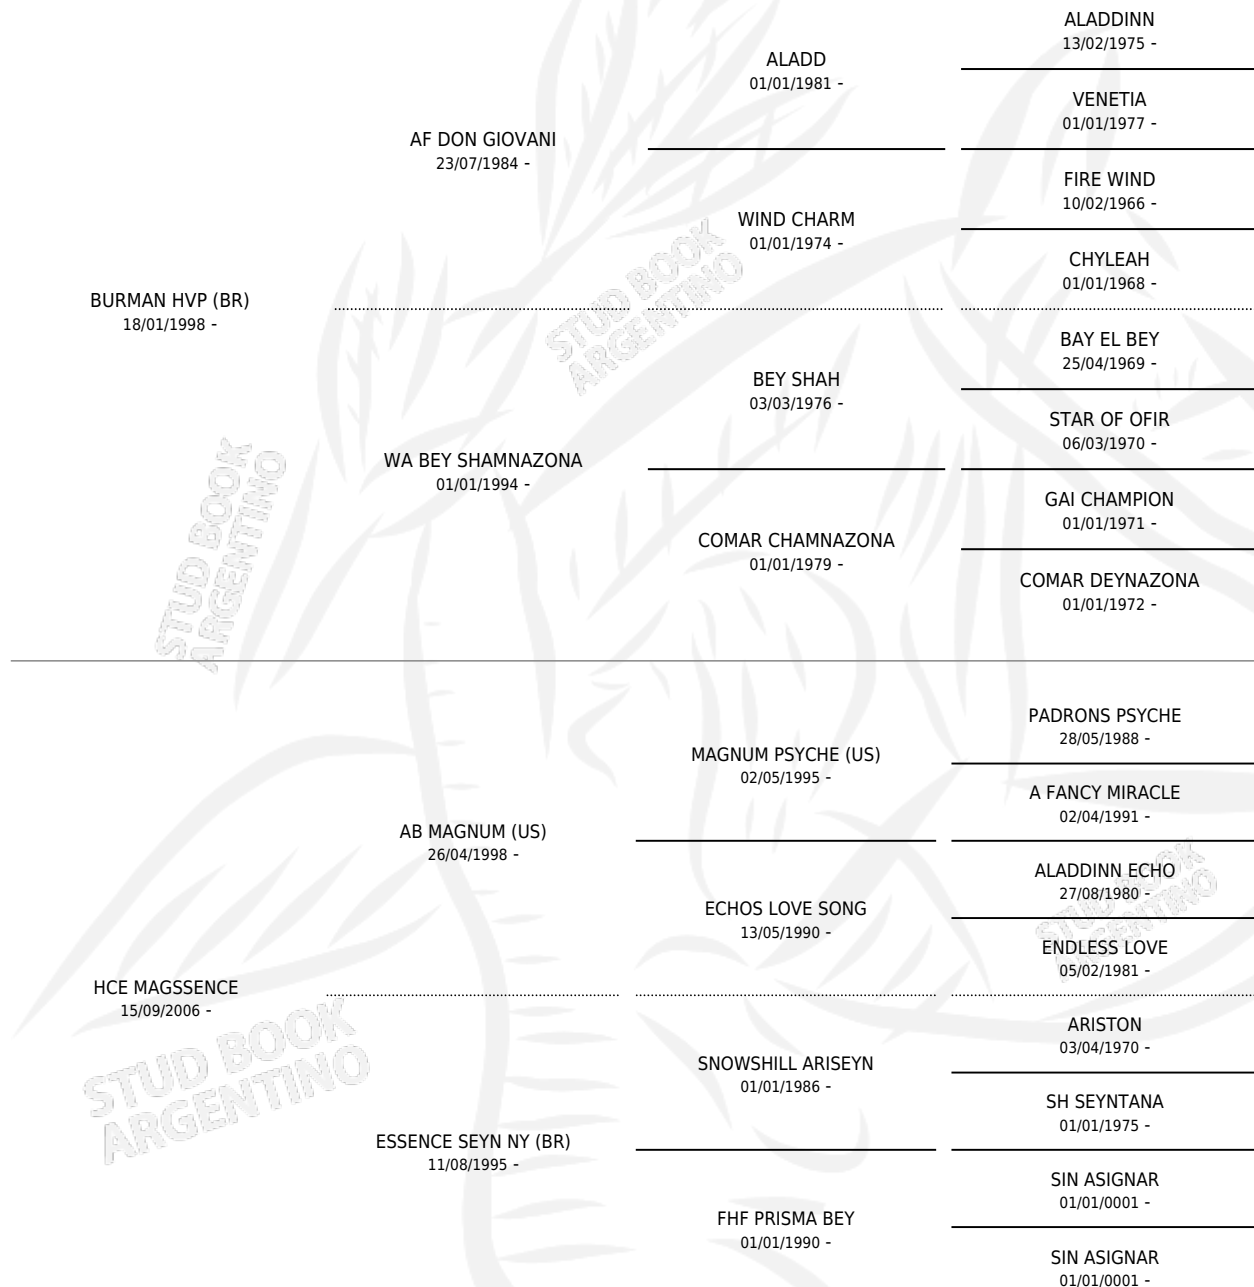

Lugar de nacimiento: Cuatro Estrellas

Criador: Cuatro Estrellas

~

HIJOS

	MACHOS	HEMBRAS
3 NACIERON	1	2
SIN ACTUACIONES		

PEDIGREE

S

mientos 3 / Efectividad 60.00%

PADRILLO	PRODUCTO	CRIADOR	1ER SERVICIO	ÚLTIMO SERVICIO
HC ASTOR RZ	∅		07/02/2019	08/02/2019
HCE MAGSAID	TYC MAGMART (M A, 09/09/2018)	TORO GUILLERMO FEDERICO	01/09/2017	03/09/2017
LS ALEJANDRIA	∅		19/12/2016	20/12/2016
HCE MAGSAID	TYC MAGADASCAR (M A, 19/09/2016)	TORO GUILLERMO FEDERICO	20/10/2015	21/10/2015
HCE MAGSAID	TYC MAGNINA (H A, 11/10/2015)	TORO GUILLERMO FEDERICO	15/11/2014	17/11/2014