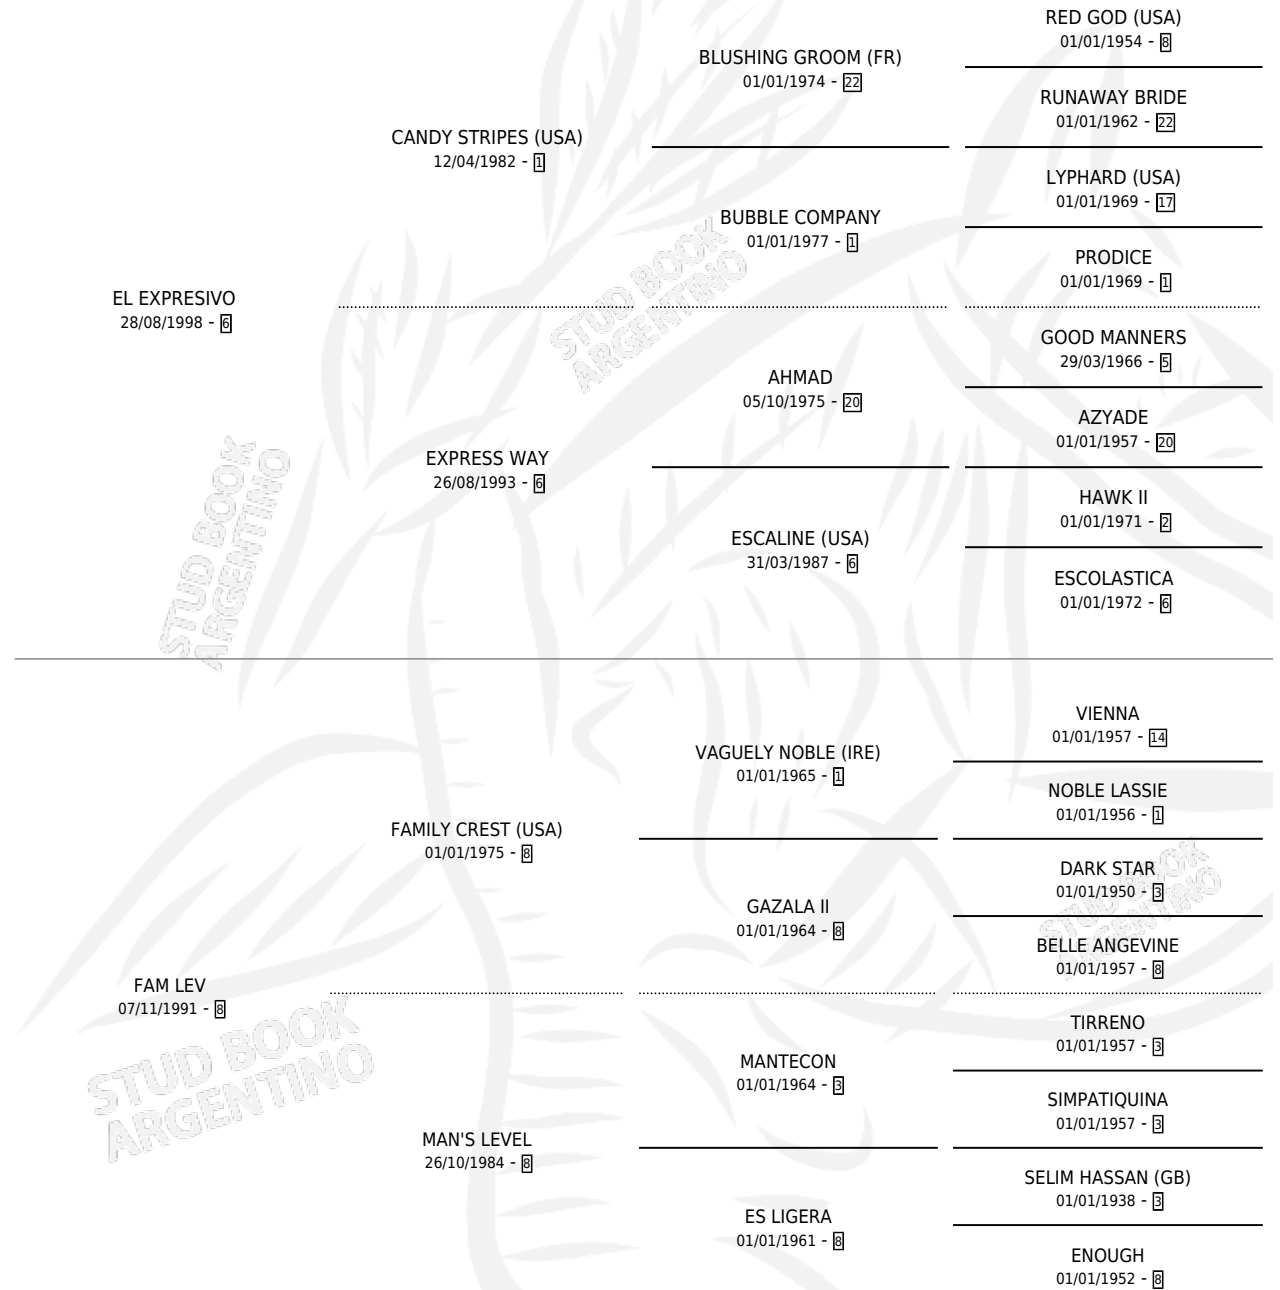

EXPRESSLEV

por EL EXPRESIVO y FAM LEV por FAMILY CREST (USA)

Argentina · Hembra · Alazan · SP · 29/09/2010
Familia 8-g · Volumen 40

ESTADO

TIPIFICACIÓN SANGUÍNEA	X
TIPIFICACIÓN POR ADN	✓
PASAPORTE	✓
IDENTIFICACIÓN POR MICROCHIP	✓
REPRODUCTOR	X

Lugar de nacimiento: Unicornio

Criador: Unicornio

PEDIGREE