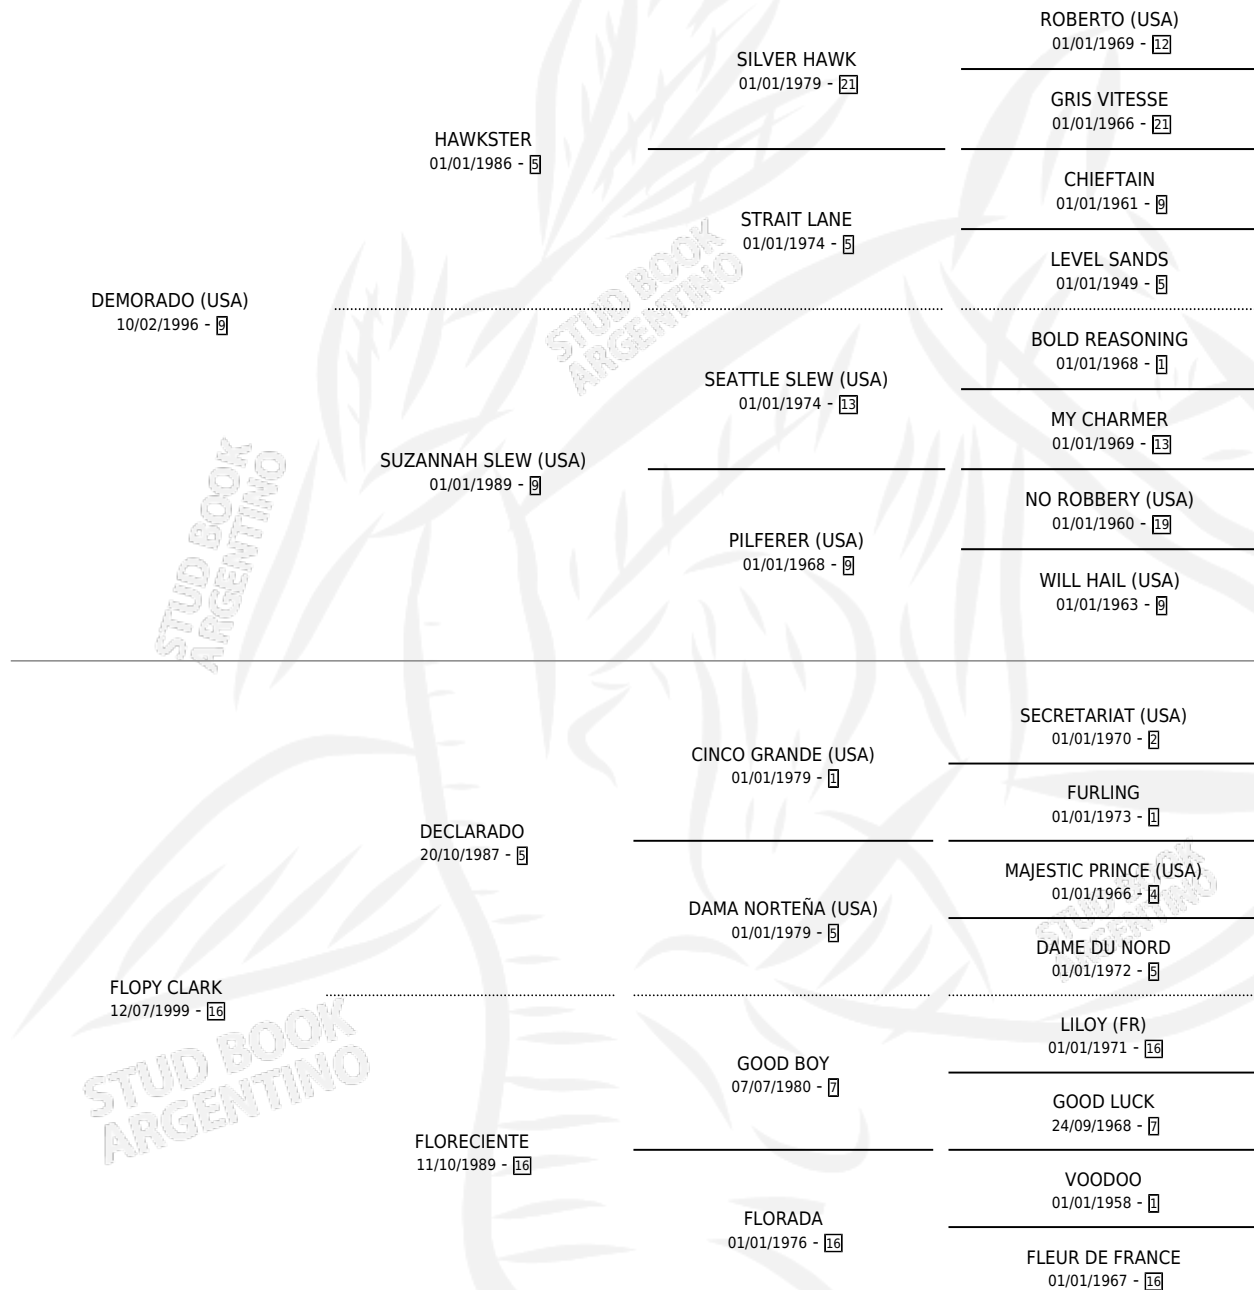

EL GRAN LUCIO

por **DEMORADO (USA)** y **FLOPY CLARK** por **DECLARADO**

Argentina · Macho · Zaino · SP · 02/10/2010
Familia 16-e · Volumen 40

ESTADO

TIPIFICACIÓN SANGUÍNEA	X
TIPIFICACIÓN POR ADN	✓
PASAPORTE	✓
IDENTIFICACIÓN POR MICROCHIP	✓
REPRODUCTOR	X

Lugar de nacimiento: Cumeneyen

Criador: Falasco Luciano Antonio

PEDIGREE

CAMPAÑA

Solo carreras oficiales de Argentina

POR EDAD

EDAD	CC	1°	2°	3°	4°	5°	NP	CLC	CLG	CLCG1	CLGG1	IMPORTE	GANANCIA / CC
2 AÑOS	1	0	0	0	0	0	1	0	0	0	0	\$0	\$0
3 AÑOS	6	1	1	0	3	0	1	0	0	0	0	\$80,080	\$13,347
4 AÑOS	4	0	0	0	1	0	3	0	0	0	0	\$5,600	\$1,400
5 AÑOS	4	0	0	0	0	0	4	0	0	0	0	\$2,262	\$566
TOTALES	15	1	1	0	4	0	9	0	0	0	0	\$87,942	\$5,863
%		6.7%	6.7%	0.0%	26.7%	0.0%	60.0%	0.0%	0.0%	0.0%	0.0%		