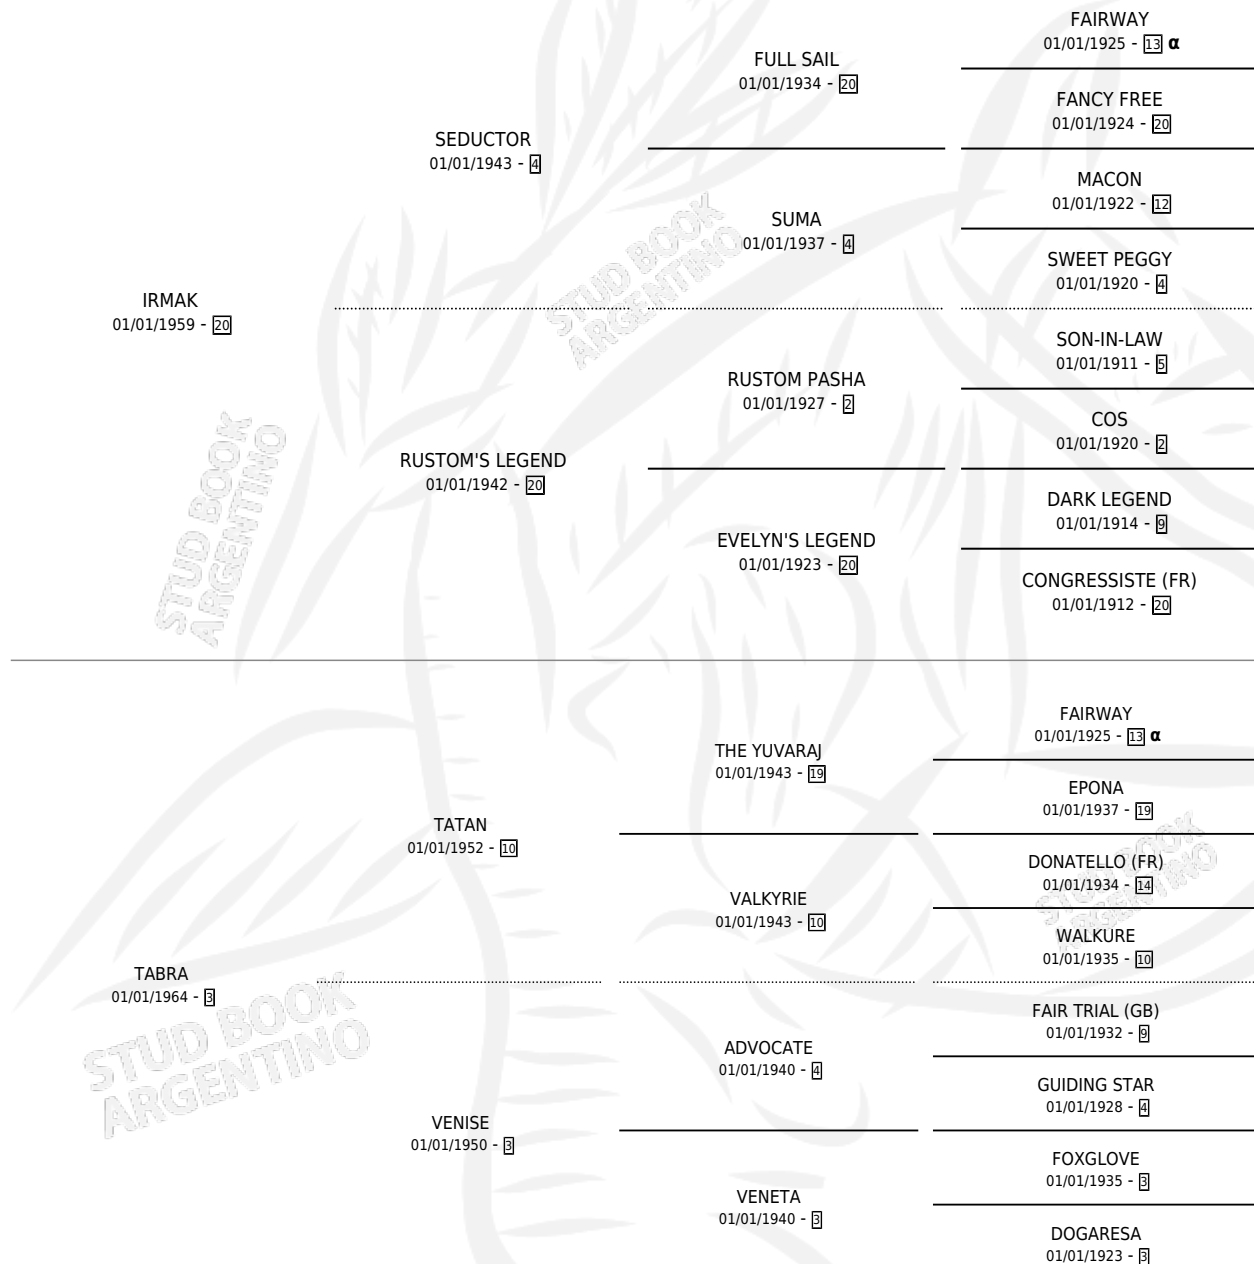

TABULADA

por IRMAK y TABRA por TATAN

Argentina · Hembra · Alazan · SP · 01/01/1976
Familia 3-b · Volumen 29

ESTADO

TIPIFICACIÓN SANGUÍNEA	✓
TIPIFICACIÓN POR ADN	X
PASAPORTE	X
IDENTIFICACIÓN POR MICROCHIP	X
REPRODUCTOR	✓

Lugar de nacimiento: Campo particular

Criador: Sin dato

~

HIJOS

	MACHOS	HEMBRAS
7 NACIERON	4	3
5 CORRIERON	3	2
5 GANARON	3	2

1	1	1
GANADORES CL	GANADORES GR	GANADORES G1

PEDIGREE

INBREEDING : α

CAMPAÑA

Solo carreras oficiales de Argentina

POR EDAD

EDAD	CC	1°	2°	3°	4°	5°	NP	CLC	CLG	CLCG1	CLGG1	IMPORTE	GANANCIA / CC
5 AÑOS	2	2	0	0	0	0	0	0	0	0	0	\$0	\$0
6 AÑOS	2	2	0	0	0	0	0	0	0	0	0	\$0	\$0
TOTALES	4	4	0	0	0	0	0	0	0	0	0	\$0	\$0
%		100%	0.0%	0.0%	0.0%	0.0%	0.0%	0.0%	0.0%	0.0%	0.0%		

SERVICIOS

Servicios **14** / Nacimientos **6** / Efectividad **42.86%**

PADRILLO	PRODUCTO	CRIADOR	1ER SERVICIO	ÚLTIMO SERVICIO
CONTESTED BID (USA)	∅		17/11/1996	17/11/1996
OCEAN FALLS (GB)	∅		13/08/1995	09/11/1995
ITAJARA (BRZ)	∅		05/11/1993	19/12/1993
EQUALIZE (USA)	∅		13/12/1992	29/12/1992
EQUALIZE (USA)	TARCEMA (H A, 23/11/1992)	SIN DATO	28/11/1991	28/12/1991
OAK DANCER (GB)	∅		08/09/1991	02/10/1991
SAINT SEVER (FR)	SERESTA (H Z, 06/08/1991)	SIN DATO	09/09/1990	09/09/1990
KASTEEL (FR)	∅		17/11/1989	11/12/1989
CIPAYO	∅		27/08/1988	17/12/1988
FORT DE FRANCE	∅		30/11/1987	30/11/1987
FORT DE FRANCE	NURMI (M AT, 25/10/1987) •MURIÓ EL 26/01/1995•	SIN DATO	15/11/1986	03/12/1986
KASTEEL (FR)	MIRO (M ZD, 04/11/1986)	SIN DATO	11/12/1985	13/12/1985
SEARCH TRADITION (USA)	LADY LOOK (H ZD, 20/10/1985) •MURIÓ EL 13/09/2005•	SIN DATO		
KASTEEL (FR)	JARGO (M Z, 26/10/1984) •MURIÓ EL 10/12/1984•	SIN DATO		