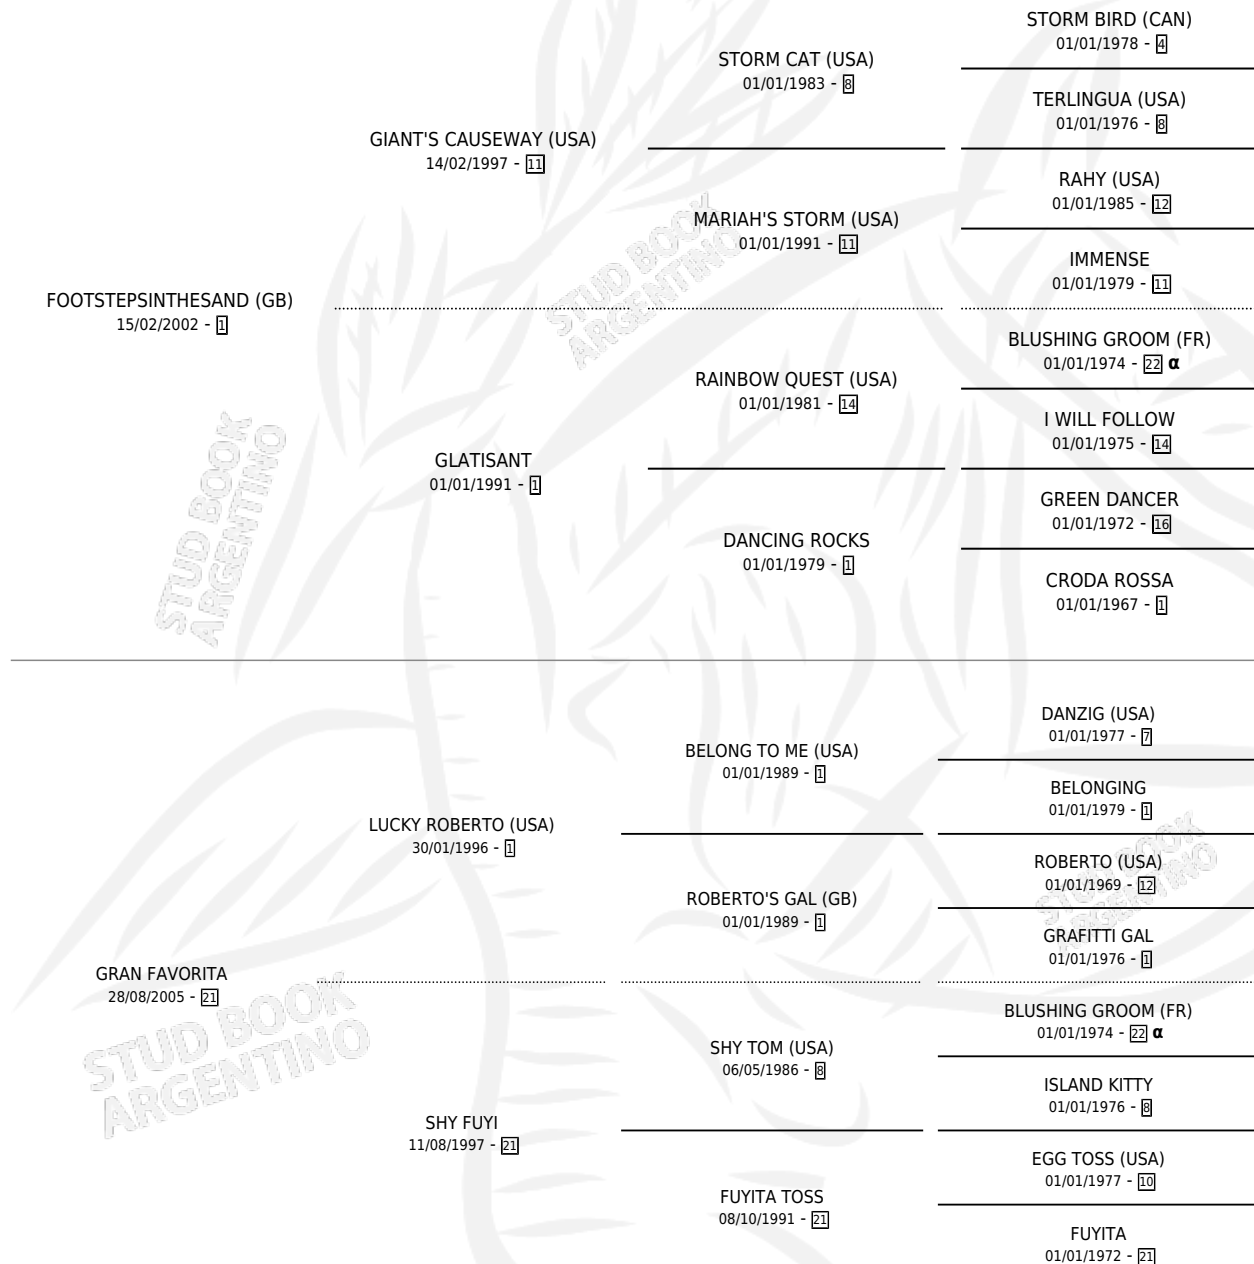

KING KON

por **FOOTSTEPSINTHESAND (GB)** y **GRAN FAVORITA** por **LUCKY ROBERTO (USA)**

Argentina · Macho · Zaino · SP · 29/09/2010
Familia 21-a · Volumen 40

ESTADO

TIPIFICACIÓN SANGUÍNEA	X
TIPIFICACIÓN POR ADN	✓
PASAPORTE	✓
IDENTIFICACIÓN POR MICROCHIP	✓
REPRODUCTOR	✓

Lugar de nacimiento: San Benito
Criador: Haras La Nora S.A.

~

HIJOS

	MACHOS	HEMBRAS
3 NACIERON	2	1
1 CORRIERON	0	1

SIN ACTUACIONES

PEDIGREE

INBREEDING : α

CAMPAÑA

Solo carreras oficiales de Argentina

POR EDAD

EDAD	CC	1°	2°	3°	4°	5°	NP	CLC	CLG	CLCG1	CLGG1	IMPORTE	GANANCIA / CC
2 AÑOS	6	0	0	3	0	2	1	0	0	0	0	\$35,580	\$5,930
3 AÑOS	7	3	0	2	0	0	2	1	0	1	0	\$205,500	\$29,357
4 AÑOS	9	2	2	2	0	2	1	9	2	4	0	\$544,442	\$60,494
5 AÑOS	1	0	0	0	0	0	1	1	0	0	0	\$0	\$0
TOTALES	23	5	2	7	0	4	5	11	2	5	0	\$785,522	\$34,153
%		21.7%	8.7%	30.4%	0.0%	17.4%	21.7%	47.8%	18.2%	45.5%	0.0%		