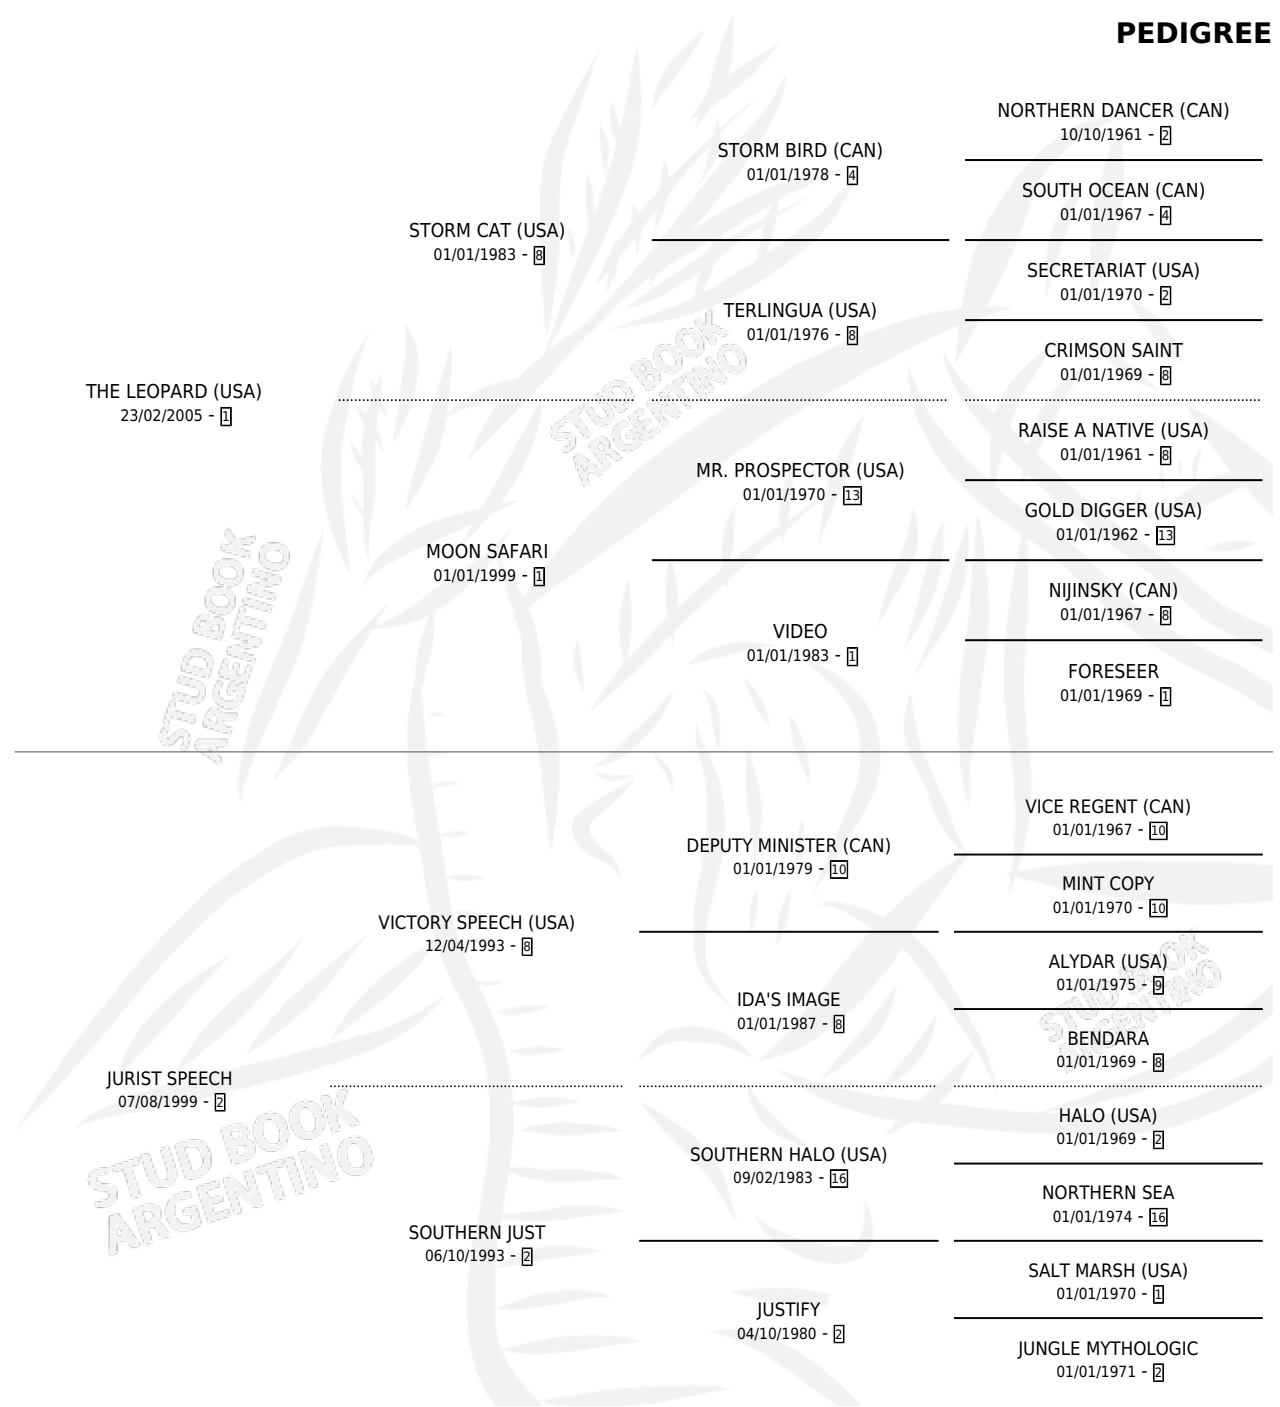

TARBELL

por THE LEOPARD (USA) y JURIST SPEECH por VICTORY SPEECH (USA)

Argentina · Macho · Zaino · SP · 19/09/2010
Familia 2-g · Volumen 40

ESTADO

TIPIFICACIÓN SANGUÍNEA	X
TIPIFICACIÓN POR ADN	✓
PASAPORTE	✓
IDENTIFICACIÓN POR MICROCHIP	✓
REPRODUCTOR	X

Lugar de nacimiento: La Quebrada
Criador: La Quebrada

PEDIGREE

CAMPAÑA

Solo carreras oficiales de Argentina

POR EDAD

EDAD	CC	1°	2°	3°	4°	5°	NP	CLC	CLG	CLCG1	CLGG1	IMPORTE	GANANCIA / CC
3 AÑOS	1	0	0	0	0	0	1	0	0	0	0	\$0	\$0
4 AÑOS	2	0	1	0	1	0	0	0	0	0	0	\$24,850	\$12,425
5 AÑOS	5	1	0	0	1	0	3	0	0	0	0	\$41,100	\$8,220
6 AÑOS	2	0	0	1	0	0	1	0	0	0	0	\$6,930	\$3,465
TOTALES	10	1	1	1	2	0	5	0	0	0	0	\$72,880	\$7,288
%		10.0%	10.0%	10.0%	20.0%	0.0%	50.0%	0.0%	0.0%	0.0%	0.0%		

Ganador en San Isidro - \$72,880, a los 5 años.

POR DISTANCIA

HIPODROMO	CC	1°	2°	3°	4°	5°	NP	CLC	CLG	CLCG1	CLGG1	IMPORTE
LA PLATA	2	0	0	1	0	0	1	0	0	0	0	\$6,930
1000 MTS	1	0	0	1	0	0	0	0	0	0	0	\$6,930
1100 MTS	1	0	0	0	0	0	1	0	0	0	0	\$0
PALERMO	2	0	0	0	0	0	2	0	0	0	0	\$0
1000 MTS	2	0	0	0	0	0	2	0	0	0	0	\$0
SAN ISIDRO	6	1	1	0	2	0	2	0	0	0	0	\$65,950
1100 MTS	1	0	0	0	0	0	1	0	0	0	0	\$0
1200 MTS	4	1	0	0	2	0	1	0	0	0	0	\$45,300
1000 MTS	1	0	1	0	0	0	0	0	0	0	0	\$20,650