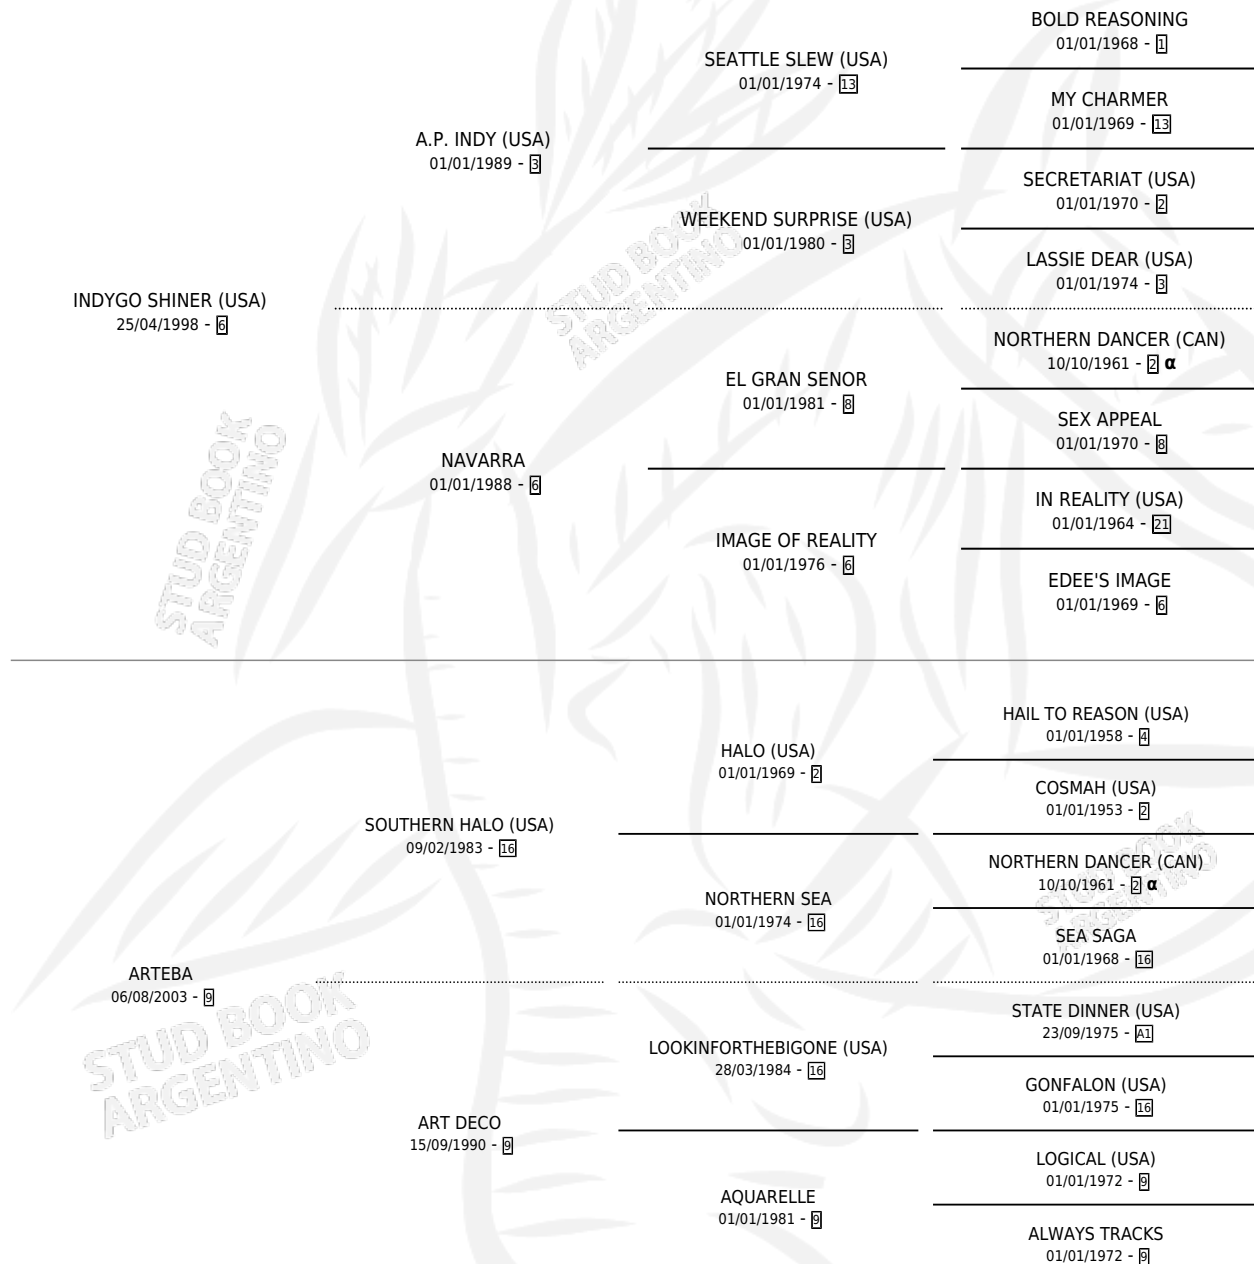

ARTISTICA

por **INDYGO SHINER (USA)** y **ARTEBA** por **SOUTHERN HALO (USA)**

Argentina · Hembra · Alazan · SP · 20/09/2010
Familia 9-g · Volumen 40

ESTADO

TIPIFICACIÓN SANGUÍNEA	X
TIPIFICACIÓN POR ADN	✓
PASAPORTE	✓
IDENTIFICACIÓN POR MICROCHIP	✓
REPRODUCTOR	✓

Lugar de nacimiento: La Quebrada
Criador: La Quebrada

~

HIJOS

	MACHOS	HEMBRAS
7 NACIERON	4	3
5 CORRIERON	4	1
2 GANARON	2	0
1 GANADORES CL	0 GANADORES GR	0 GANADORES G1

PEDIGREE

INBREEDING : α