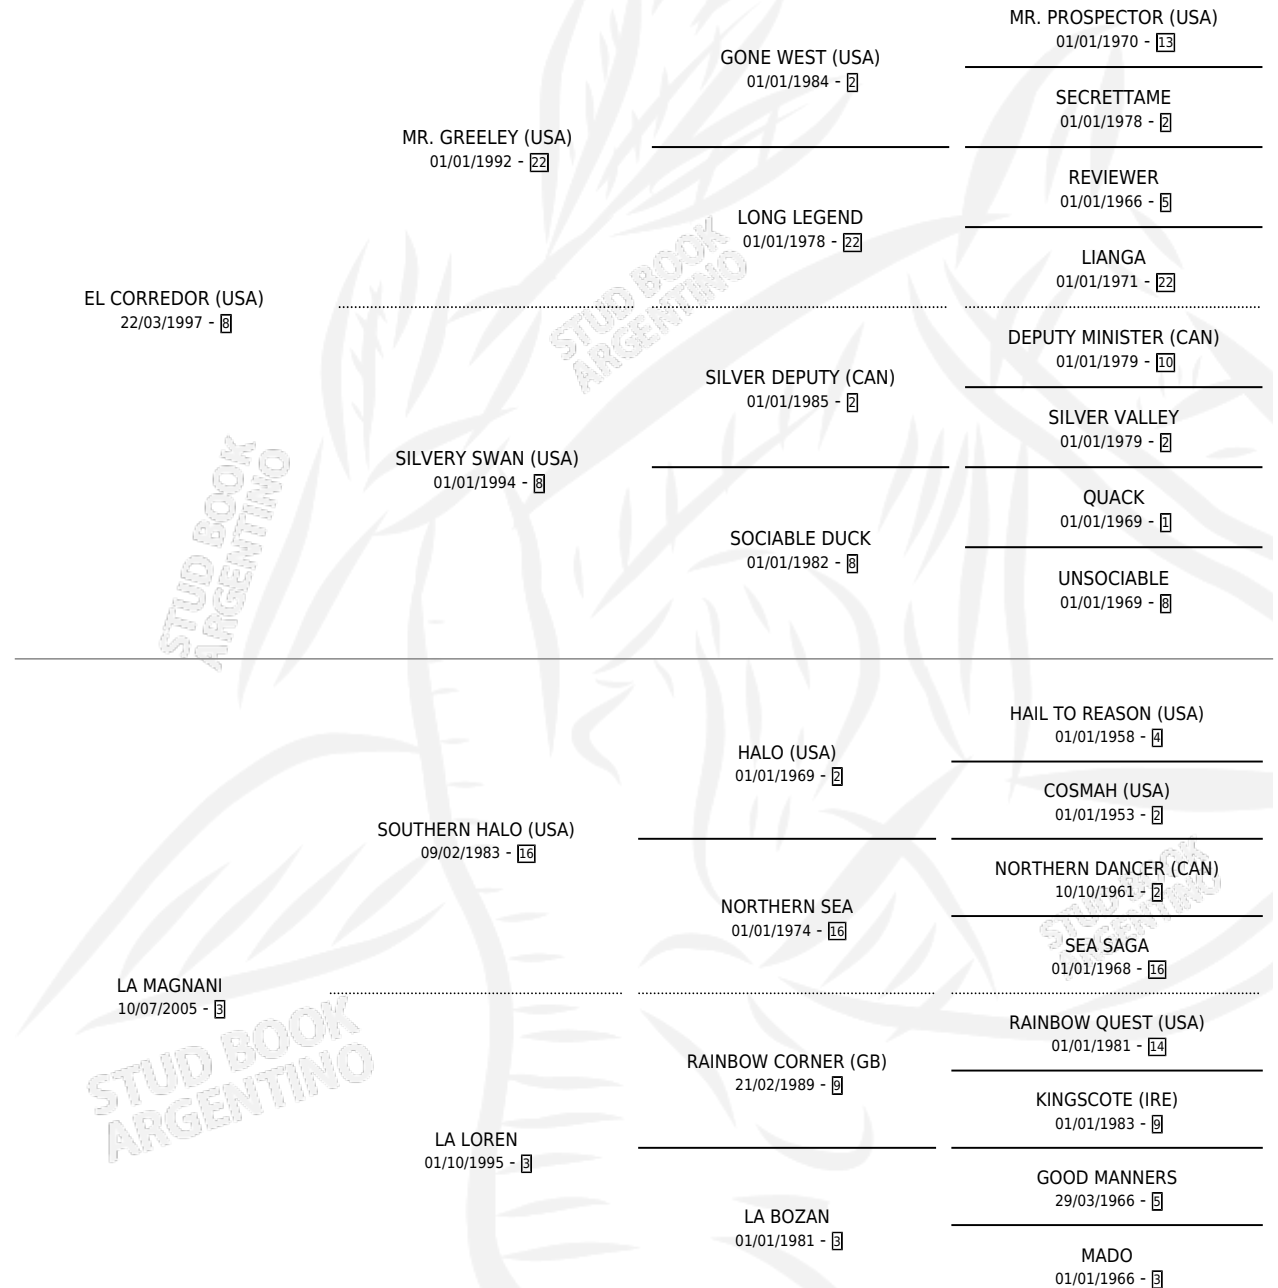

ROSSELLINI

por **EL CORREDOR (USA)** y **LA MAGNANI** por **SOUTHERN HALO (USA)**

Argentina · Macho · Alazan Tostado · SP · 23/09/2010
Familia 3-h · Volumen 40

ESTADO

TIPIFICACIÓN SANGUÍNEA	X
TIPIFICACIÓN POR ADN	✓
PASAPORTE	✓
IDENTIFICACIÓN POR MICROCHIP	✓
REPRODUCTOR	X

Lugar de nacimiento: La Quebrada
Criador: La Quebrada

PEDIGREE