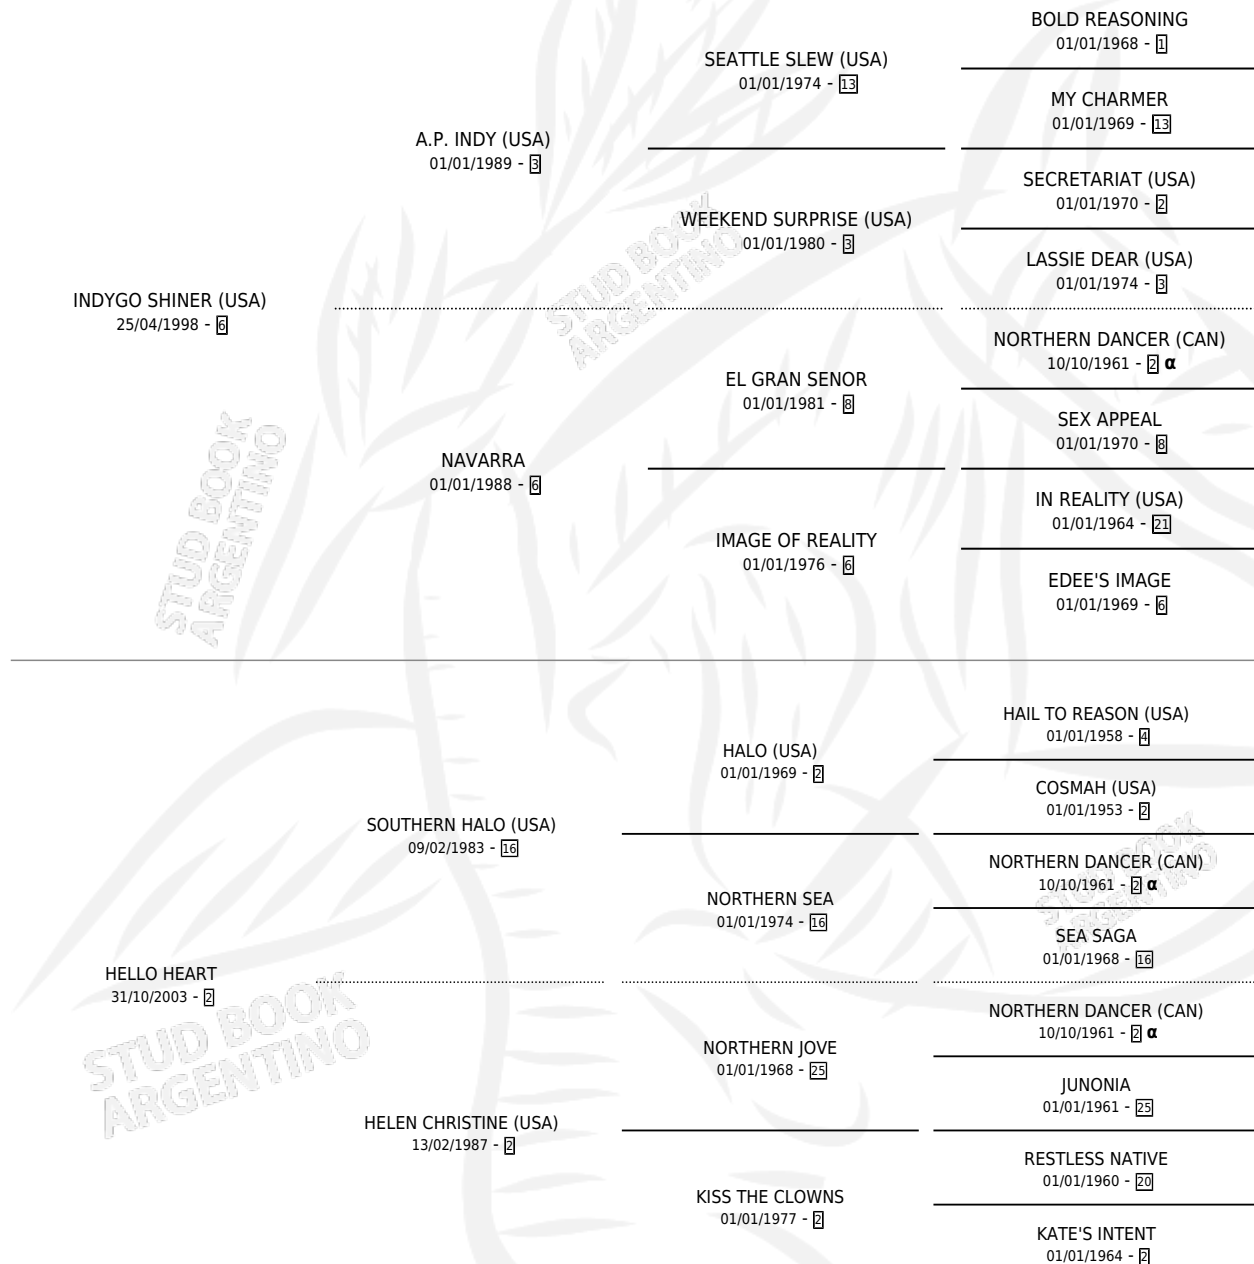

HELLO DEAR

por **INDYGO SHINER (USA)** y **HELLO HEART** por **SOUTHERN HALO (USA)**

Argentina · Hembra · Alazan · SP · 23/09/2010
Familia 2-h · Volumen 40

ESTADO

TIPIFICACIÓN SANGUÍNEA	X
TIPIFICACIÓN POR ADN	✓
PASAPORTE	✓
IDENTIFICACIÓN POR MICROCHIP	✓
REPRODUCTOR	✓

Lugar de nacimiento: La Quebrada
Criador: La Quebrada

~

HIJOS

	MACHOS	HEMBRAS
5 NACIERON	3	2
3 CORRIERON	2	1
3 GANARON	2	1
0 GANADORES CL	0 GANADORES GR	0 GANADORES G1

PEDIGREE

INBREEDING : α

CAMPAÑA

Solo carreras oficiales de Argentina

Ganadora de 2 carreras en Palermo - \$168,730, a los 5 años.

POR DISTANCIA

HIPODROMO	CC	1°	2°	3°	4°	5°	NP	CLC	CLG	CLCG1	CLGG1	IMPORTE
SAN ISIDRO	3	0	1	1	0	0	1	0	0	0	0	\$31,080
1400 MTS	3	0	1	1	0	0	1	0	0	0	0	\$31,080
PALERMO	7	2	3	1	0	0	1	0	0	0	0	\$137,650
1400 MTS	3	0	2	1	0	0	0	0	0	0	0	\$45,500
1200 MTS	3	2	1	0	0	0	0	0	0	0	0	\$92,150
1600 MTS	1	0	0	0	0	0	1	0	0	0	0	\$0