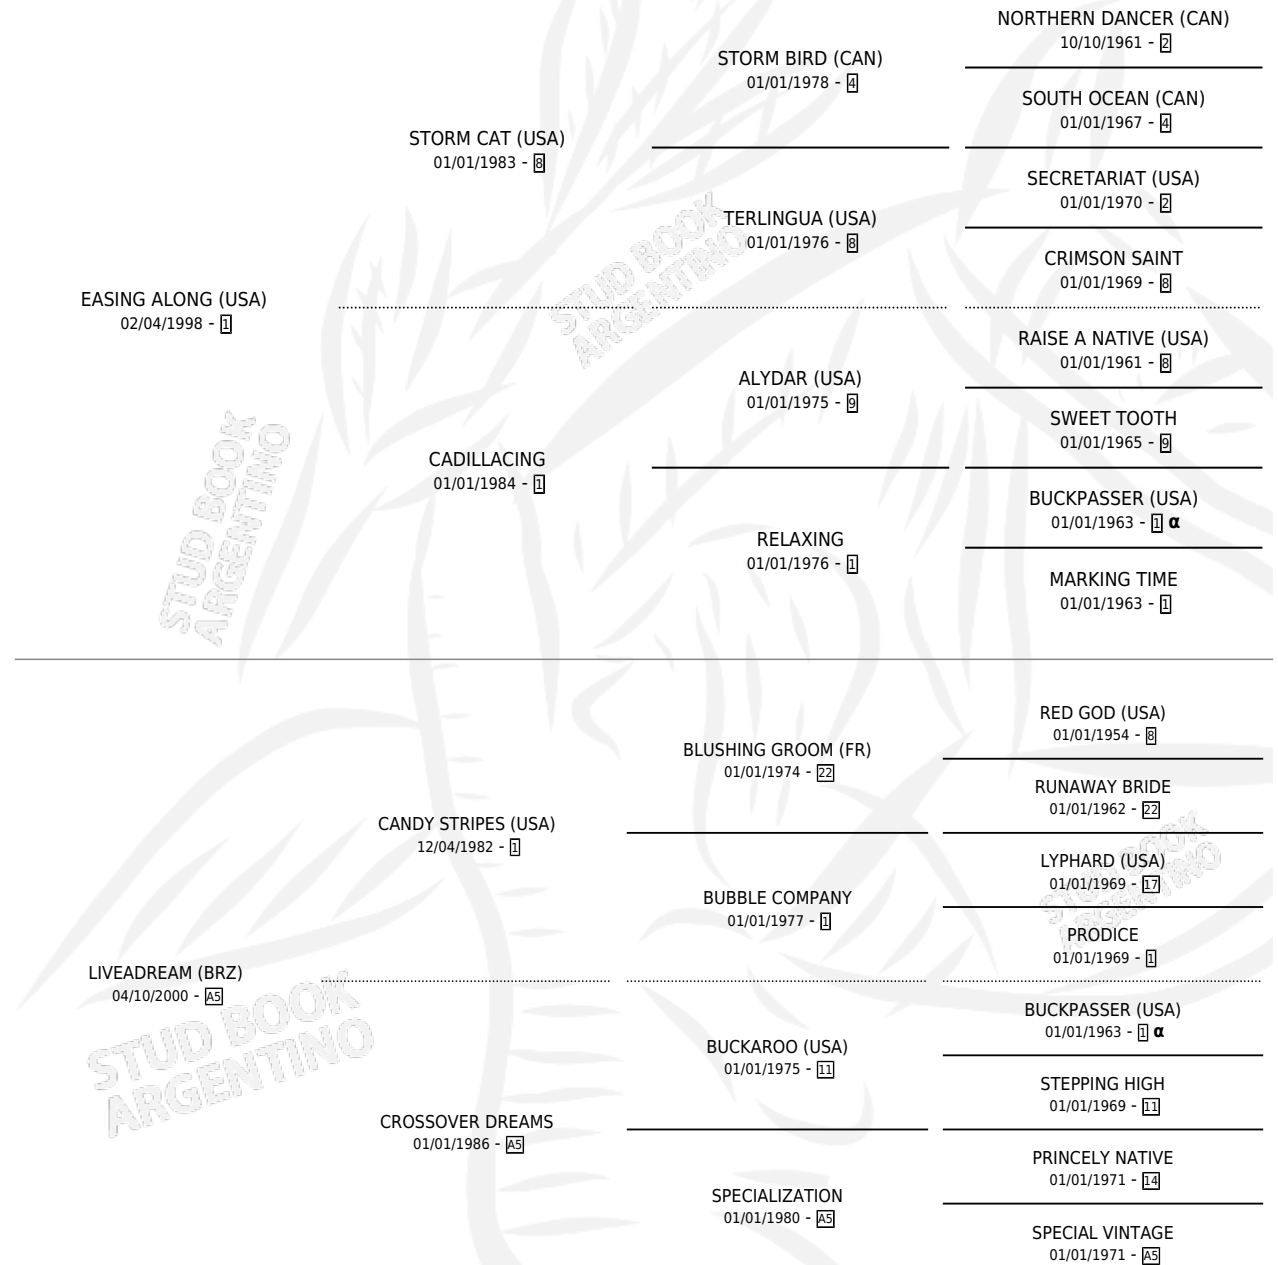

LIVEANDLETDIE

por **EASING ALONG (USA)** y **LIVEADREAM (BRZ)** por
CANDY STRIPES (USA)

Argentina · Macho · Alazan · SP · 25/09/2010
Familia A5 · Volumen 40

ESTADO

TIPIFICACIÓN SANGUÍNEA	X
TIPIFICACIÓN POR ADN	✓
PASAPORTE	✓
IDENTIFICACIÓN POR MICROCHIP	✓
REPRODUCTOR	X

Lugar de nacimiento: La Quebrada
Criador: La Quebrada

PEDIGREE

INBREEDING : α

CAMPAÑA

Solo carreras oficiales de Argentina

POR EDAD

EDAD	CC	1°	2°	3°	4°	5°	NP	CLC	CLG	CLCG1	CLGG1	IMPORTE	GANANCIA / CC
3 AÑOS	4	0	1	0	1	0	2	0	0	0	0	\$23,700	\$5,925
4 AÑOS	3	0	0	0	0	0	3	0	0	0	0	\$0	\$0
5 AÑOS	5	3	0	0	1	0	1	0	0	0	0	\$140,060	\$28,012
TOTALES	12	3	1	0	2	0	6	0	0	0	0	\$163,760	\$13,647
%		25.0%	8.3%	0.0%	16.7%	0.0%	50.0%	0.0%	0.0%	0.0%	0.0%		

Ganador de 3 carreras en San Isidro, Palermo y La Plata - \$163,760, a los 5 años.

POR DISTANCIA

HIPODROMO	CC	1°	2°	3°	4°	5°	NP	CLC	CLG	CLCG1	CLGG1	IMPORTE
LA PLATA	2	1	0	0	1	0	0	0	0	0	0	\$60,660
1100 MTS	1	0	0	0	1	0	0	0	0	0	0	\$5,460
1200 MTS	1	1	0	0	0	0	0	0	0	0	0	\$55,200
SAN ISIDRO	7	1	1	0	0	0	5	0	0	0	0	\$62,800
1200 MTS	4	1	0	0	0	0	3	0	0	0	0	\$44,400
1400 MTS	3	0	1	0	0	0	2	0	0	0	0	\$18,400
PALERMO	3	1	0	0	1	0	1	0	0	0	0	\$40,300
1200 MTS	1	1	0	0	0	0	0	0	0	0	0	\$35,000
1400 MTS	2	0	0	0	1	0	1	0	0	0	0	\$5,300