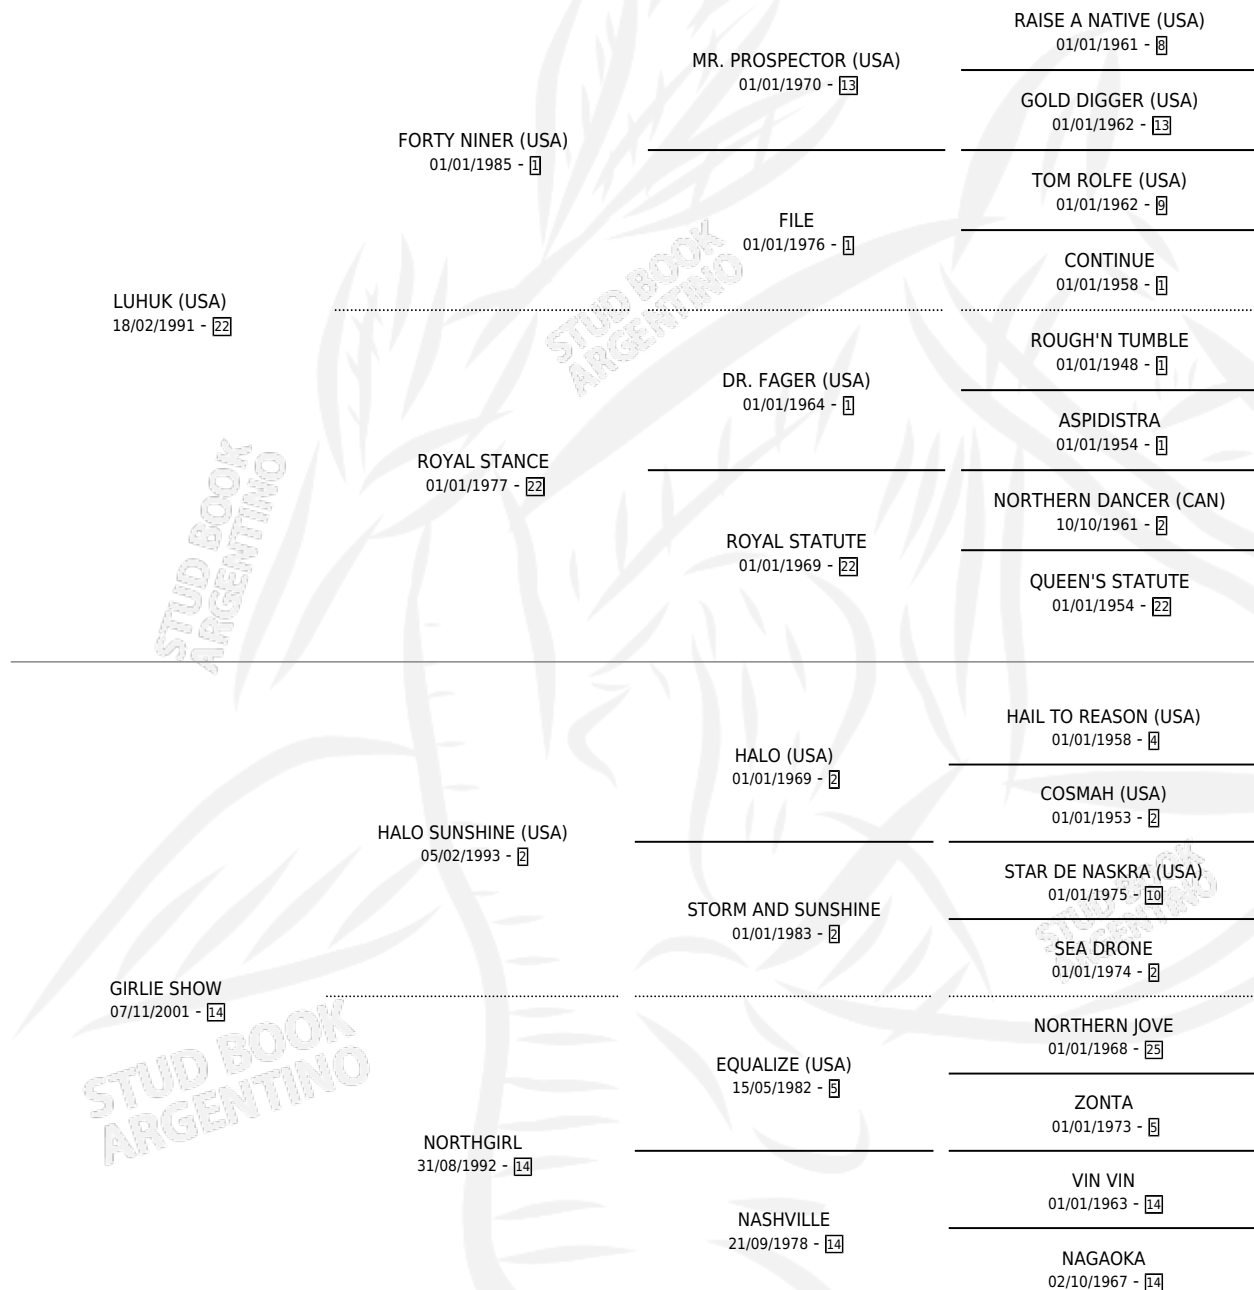

MI REGALONA

por LUHUK (USA) y GIRLIE SHOW por HALO SUNSHINE (USA)

Argentina · Hembra · Tordillo · SP · 01/10/2010
Familia 14 · Volumen 40

ESTADO

TIPIFICACIÓN SANGUÍNEA	X
TIPIFICACIÓN POR ADN	✓
PASAPORTE	✓
IDENTIFICACIÓN POR MICROCHIP	✓
REPRODUCTOR	✓

Lugar de nacimiento: La Quebrada
Criador: Ferreyra Arminda Beatriz

~

HIJOS

	MACHOS	HEMBRAS
2 NACIERON	2	0
2 CORRIERON	2	0
2 GANARON	2	0
0 GANADORES CL	0 GANADORES GR	0 GANADORES G1

PEDIGREE

CAMPAÑA

Solo carreras oficiales de Argentina