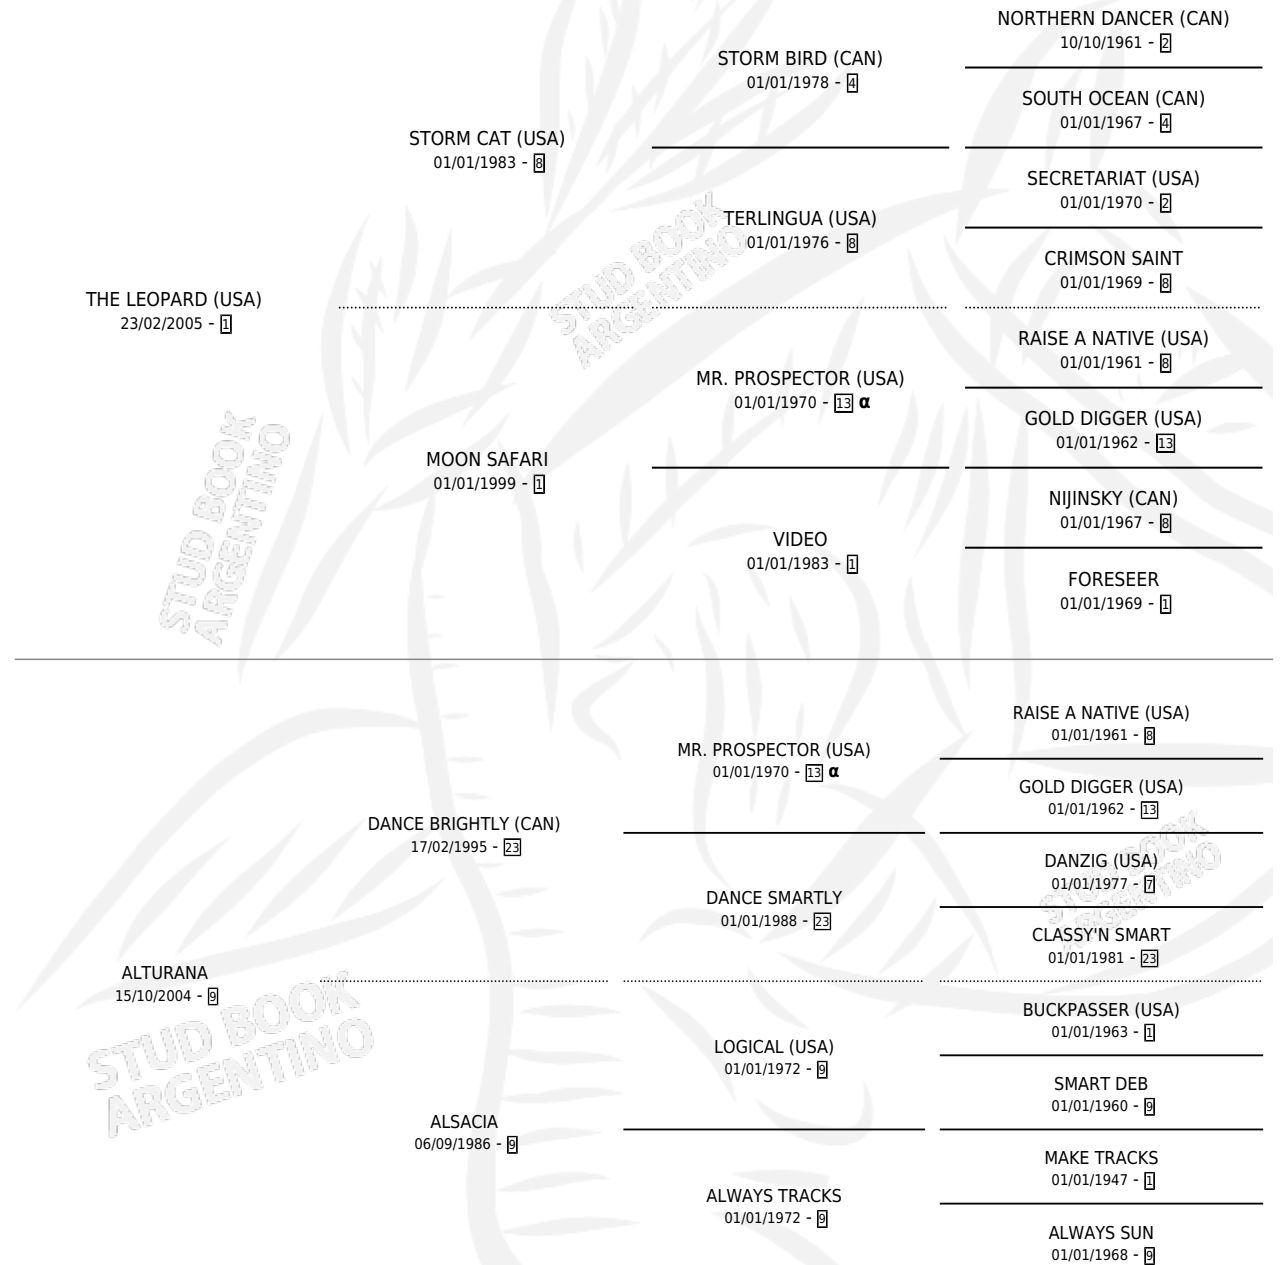

LA ALTRUISTA

por **THE LEOPARD (USA)** y **ALTURANA** por **DANCE BRIGHTLY (CAN)**

Argentina · Hembra · Alazan · SP · 03/10/2010
Familia 9-g · Volumen 40

ESTADO

TIPIFICACIÓN SANGUÍNEA	X
TIPIFICACIÓN POR ADN	X
PASAPORTE	X
IDENTIFICACIÓN POR MICROCHIP	X
REPRODUCTOR	X

Lugar de nacimiento: La Quebrada
Criador: Giudici Mario Daniel

PEDIGREE

INBREEDING : α

LA ALTRUISTA

Datos oficiales del Stud Book Argentino

Documento generado el 08/05/2026

studbook.org.ar