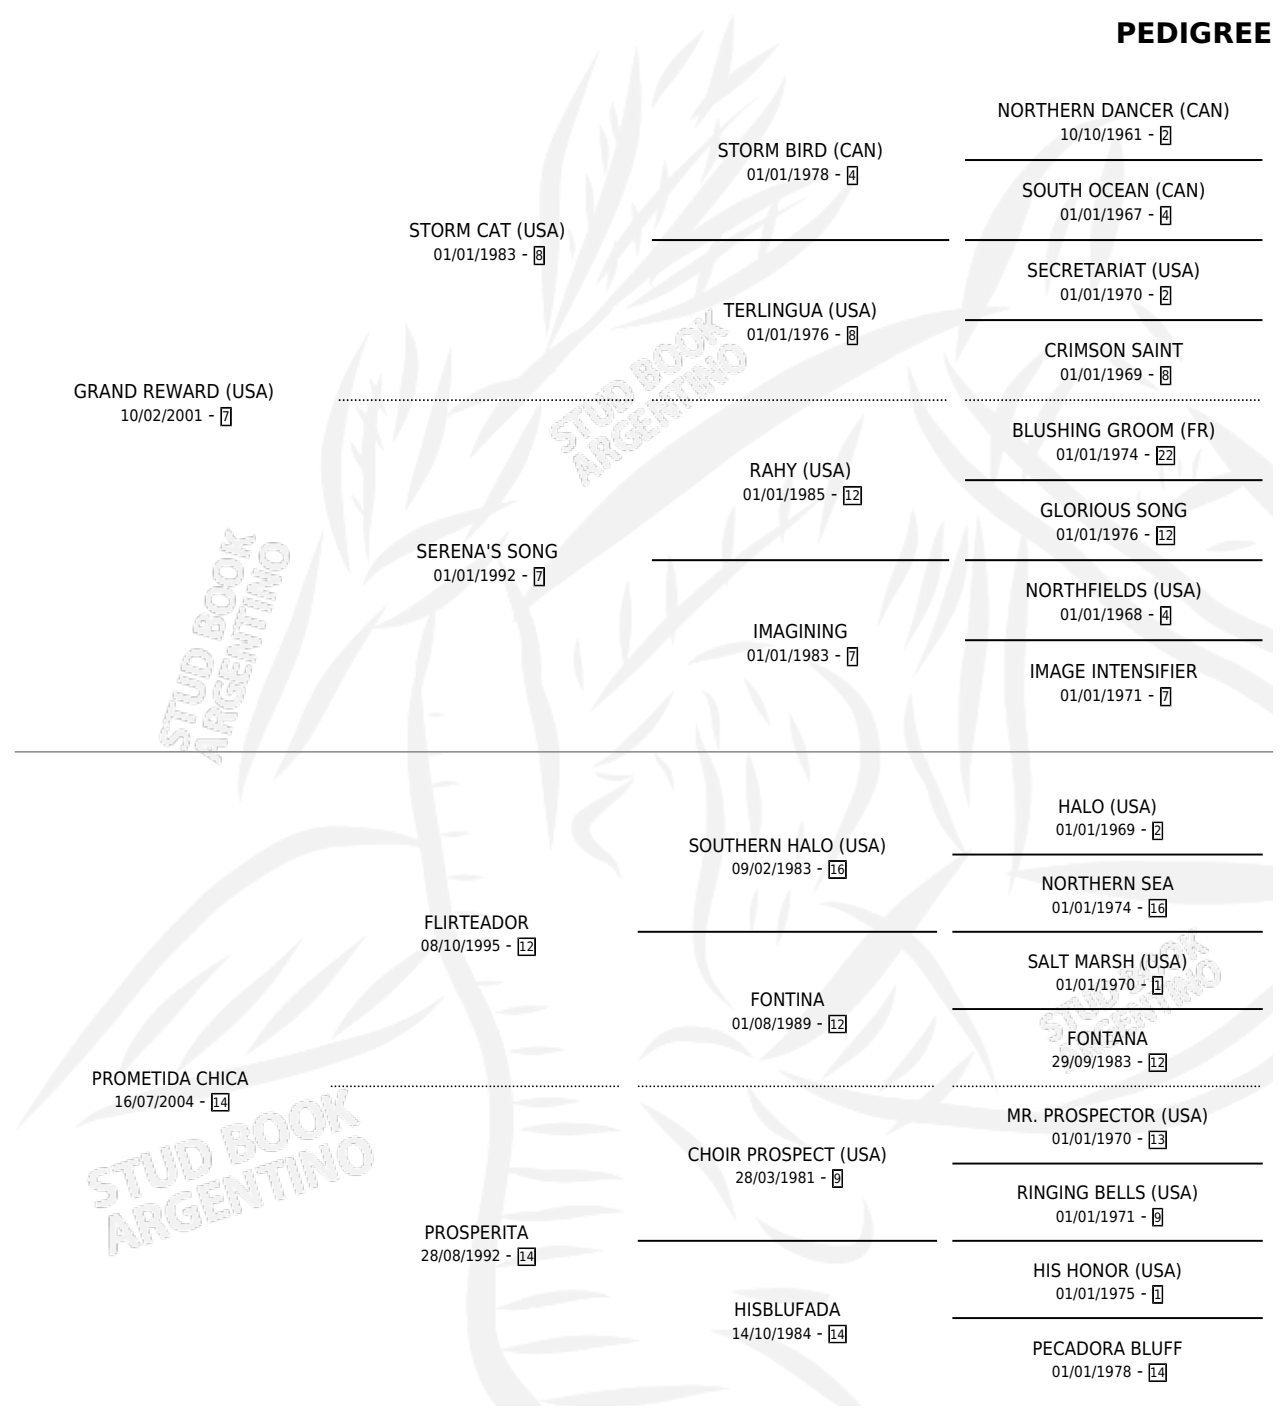

SIN COMPROMISO

por **GRAND REWARD (USA)** y **PROMETIDA CHICA** por **FLIRTEADOR**

Argentina · Macho · Zaino · SP · 07/10/2010
Familia 14 · Volumen 40

ESTADO

TIPIFICACIÓN SANGUÍNEA	X
TIPIFICACIÓN POR ADN	✓
PASAPORTE	✓
IDENTIFICACIÓN POR MICROCHIP	✓
REPRODUCTOR	X

Lugar de nacimiento: La Quebrada
Criador: Giudici Mario Daniel

PEDIGREE

CAMPAÑA

Solo carreras oficiales de Argentina

POR EDAD

EDAD	CC	1°	2°	3°	4°	5°	NP	CLC	CLG	CLCG1	CLGG1	IMPORTE	GANANCIA / CC
2 AÑOS	1	0	0	0	0	0	1	0	0	0	0	\$0	\$0
3 AÑOS	7	1	0	1	1	0	4	0	0	0	0	\$57,420	\$8,203
4 AÑOS	6	1	3	0	0	1	1	0	0	0	0	\$61,750	\$10,292
5 AÑOS	1	0	0	0	0	0	1	0	0	0	0	\$0	\$0
TOTALES	15	2	3	1	1	1	7	0	0	0	0	\$119,170	\$7,945
%		13.3%	20.0%	6.7%	6.7%	6.7%	46.7%	0.0%	0.0%	0.0%	0.0%		

Ganador de 2 carreras en San Isidro y Palermo - \$119,170, a los 3 y 4 años.

POR DISTANCIA

HIPODROMO	CC	1°	2°	3°	4°	5°	NP	CLC	CLG	CLCG1	CLGG1	IMPORTE
LA PUNTA	1	0	0	0	0	0	1	0	0	0	0	\$0
1400 MTS	1	0	0	0	0	0	1	0	0	0	0	\$0
SAN ISIDRO	9	1	3	0	1	1	3	0	0	0	0	\$64,450
1400 MTS	6	1	2	0	0	0	3	0	0	0	0	\$51,000
1200 MTS	3	0	1	0	1	1	0	0	0	0	0	\$13,450
PALERMO	5	1	0	1	0	0	3	0	0	0	0	\$54,720
1200 MTS	3	1	0	1	0	0	1	0	0	0	0	\$54,720
1000 MTS	1	0	0	0	0	0	1	0	0	0	0	\$0
1400 MTS	1	0	0	0	0	0	1	0	0	0	0	\$0