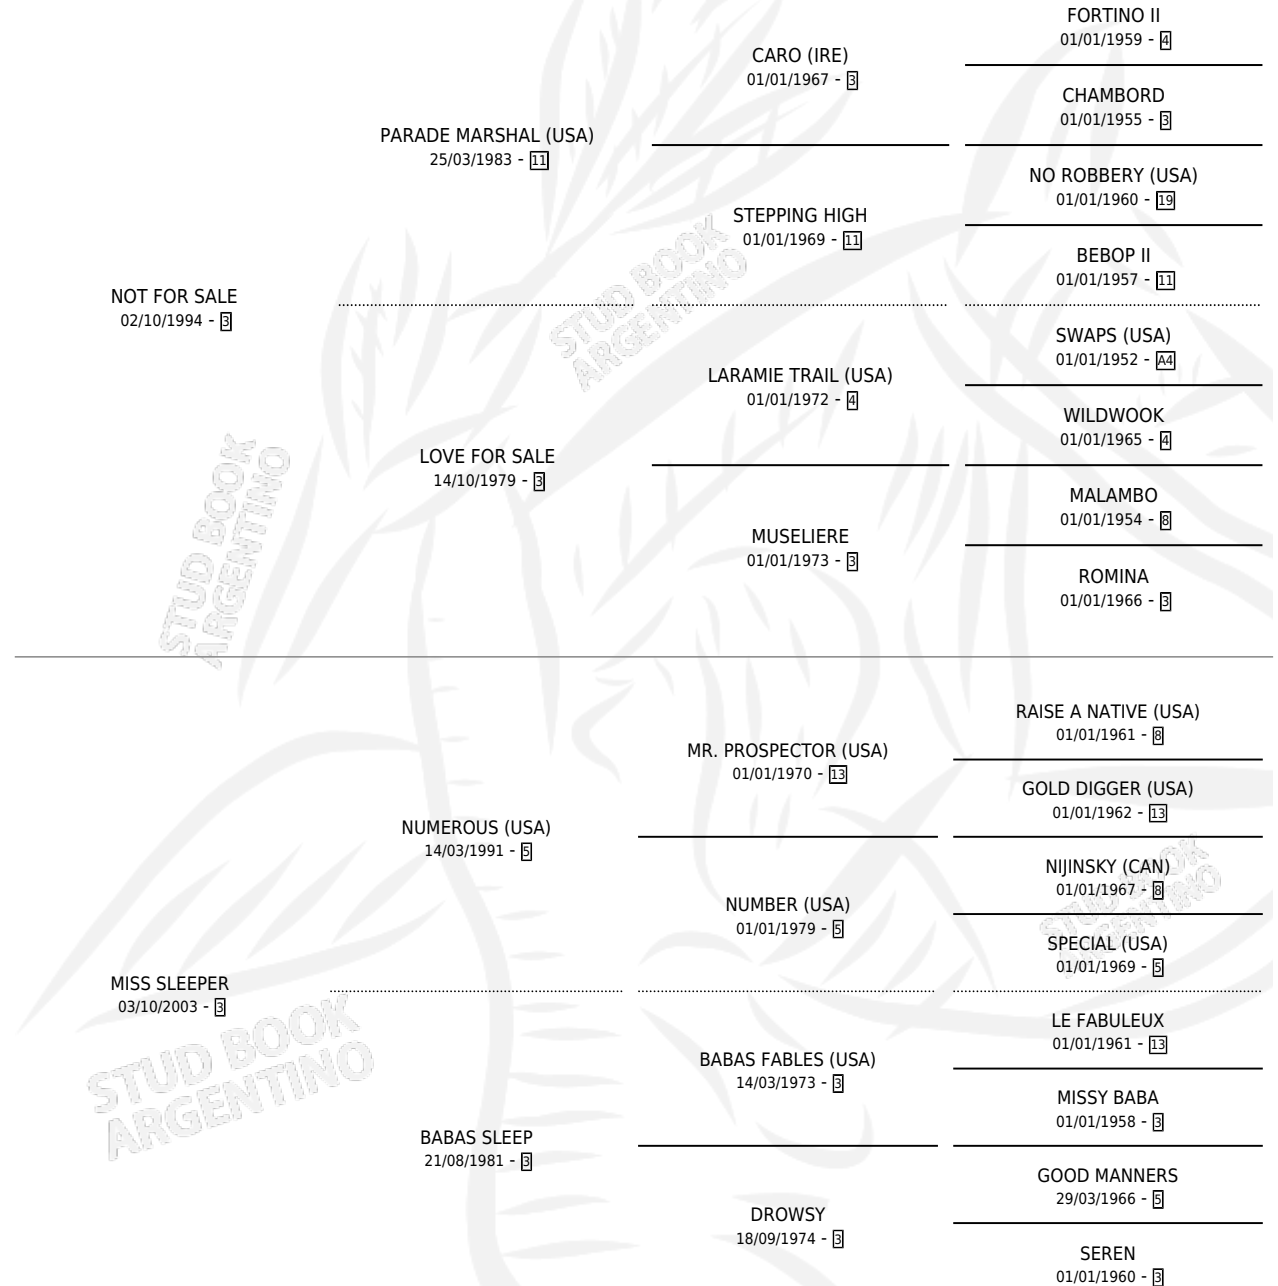

HEAVY SLEEPER

por NOT FOR SALE y MISS SLEEPER por NUMEROUS (USA)

Argentina · Macho · Alazan · SP · 21/08/2010
Familia 3-b · Volumen 40

ESTADO

TIPIFICACIÓN SANGUÍNEA	X
TIPIFICACIÓN POR ADN	✓
PASAPORTE	✓
IDENTIFICACIÓN POR MICROCHIP	✓
REPRODUCTOR	X

Lugar de nacimiento: San Lorenzo De Areco
Criador: San Lorenzo De Areco

PEDIGREE