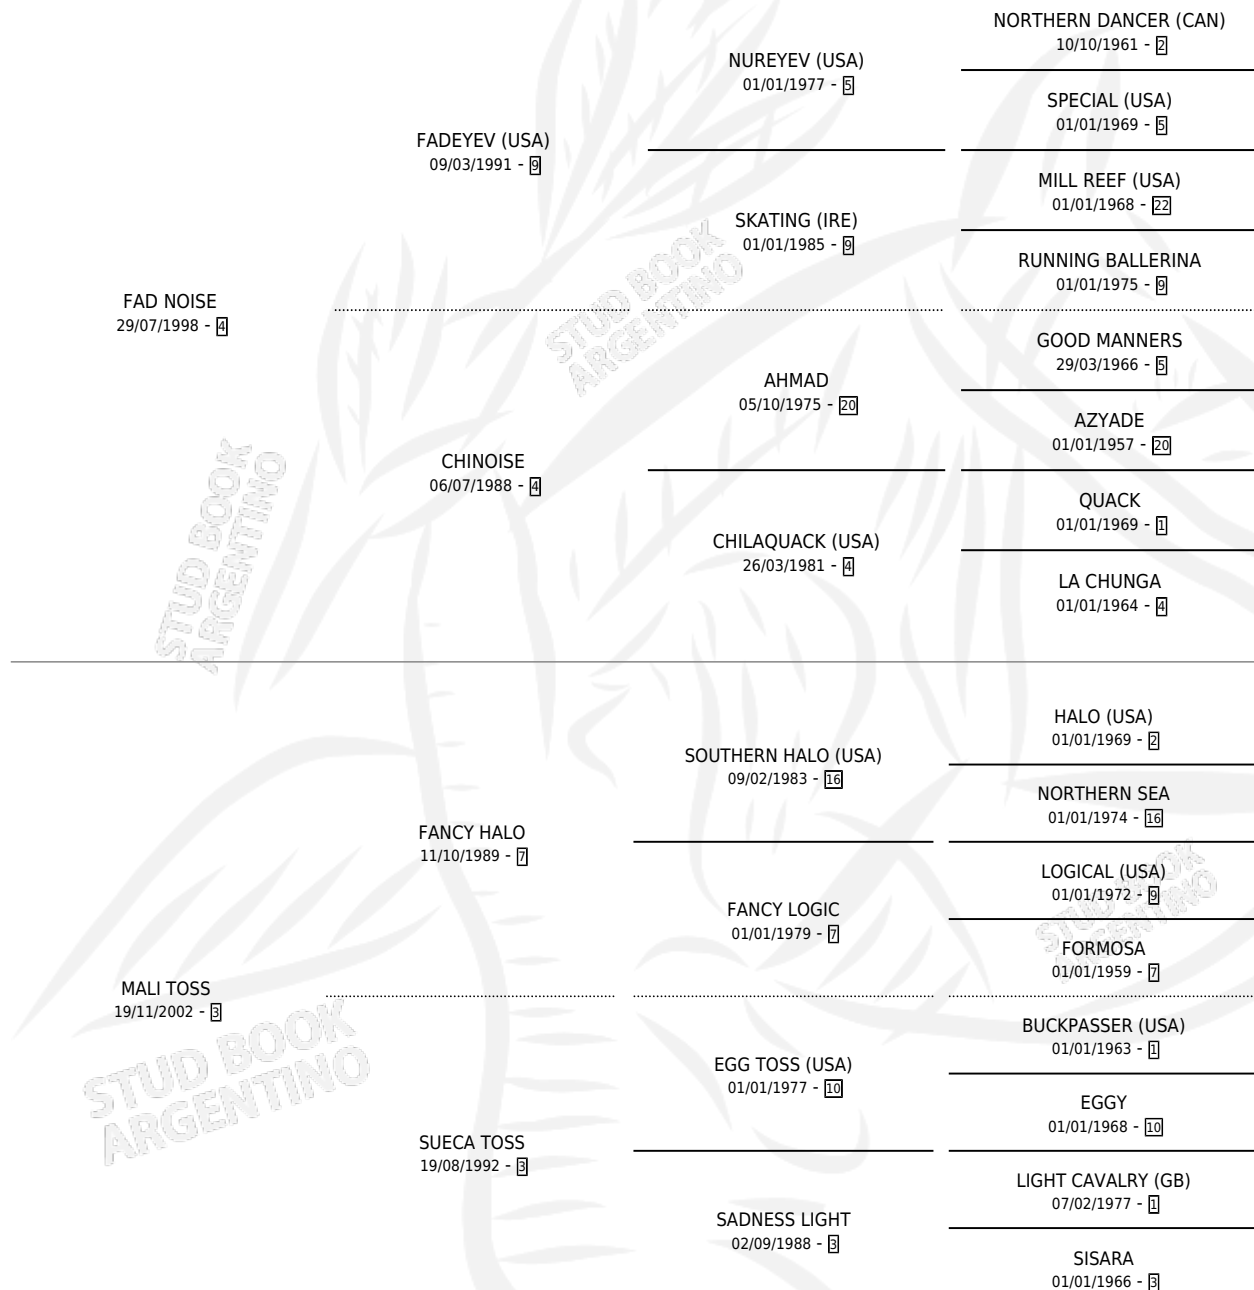

DULCE NEGRO

por **FAD NOISE** y **MALI TOSS** por **FANCY HALO**

Argentina · Macho · Zaino · SP · 02/10/2010
Familia 3-n · Volumen 40

ESTADO

TIPIFICACIÓN SANGUÍNEA	X
TIPIFICACIÓN POR ADN	X
PASAPORTE	X
IDENTIFICACIÓN POR MICROCHIP	X
REPRODUCTOR	X

Lugar de nacimiento: Maria Alicia
Criador: La Reserva del Oeste

PEDIGREE

DULCE NEGRO

Datos oficiales del Stud Book Argentino

Documento generado el 03/05/2026

studbook.org.ar