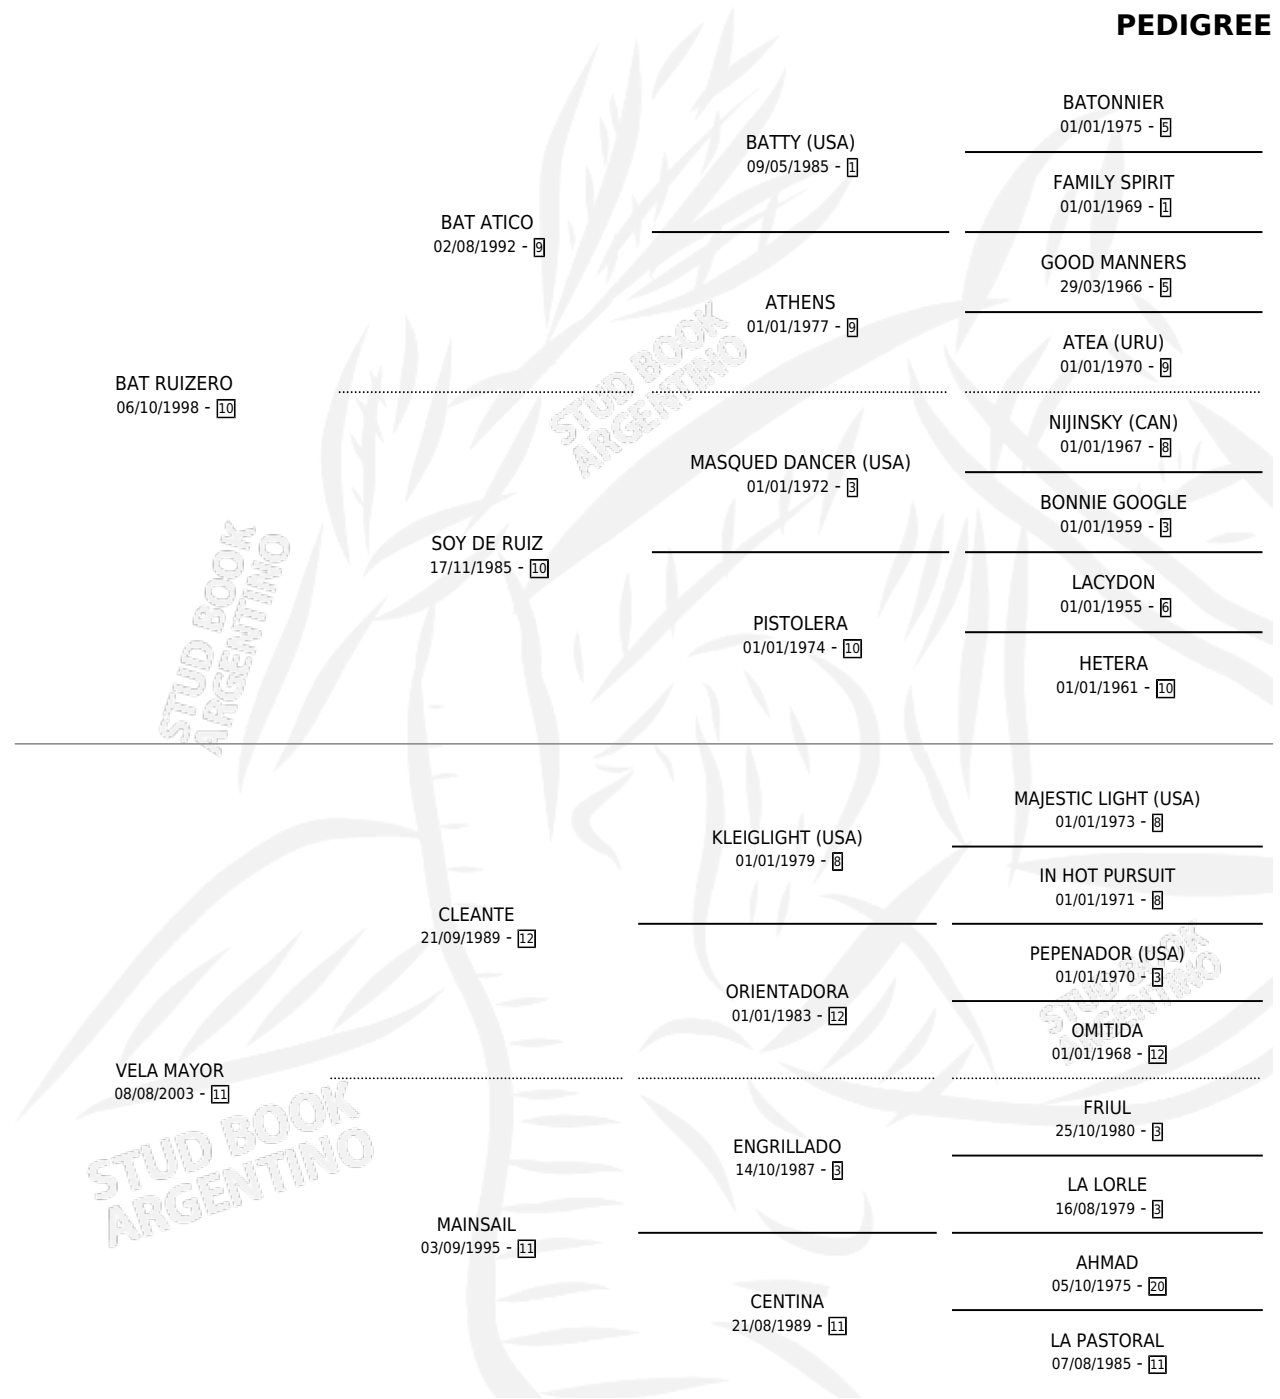

BAT NAVEGANTE

PEDIGREE

por **BAT RUIZERO** y **VELA MAYOR** por **CLEANTE**

Argentina · Macho · Zaino · SP · 04/10/2010
Familia 11-a · Volumen 40

ESTADO

TIPIFICACIÓN SANGUÍNEA	X
TIPIFICACIÓN POR ADN	✓
PASAPORTE	X
IDENTIFICACIÓN POR MICROCHIP	✓
REPRODUCTOR	X

Lugar de nacimiento: Los Cesares

Criador: Atilena Sca

BAT NAVEGANTE

Datos oficiales del Stud Book Argentino

Documento generado el 12/05/2026

studbook.org.ar