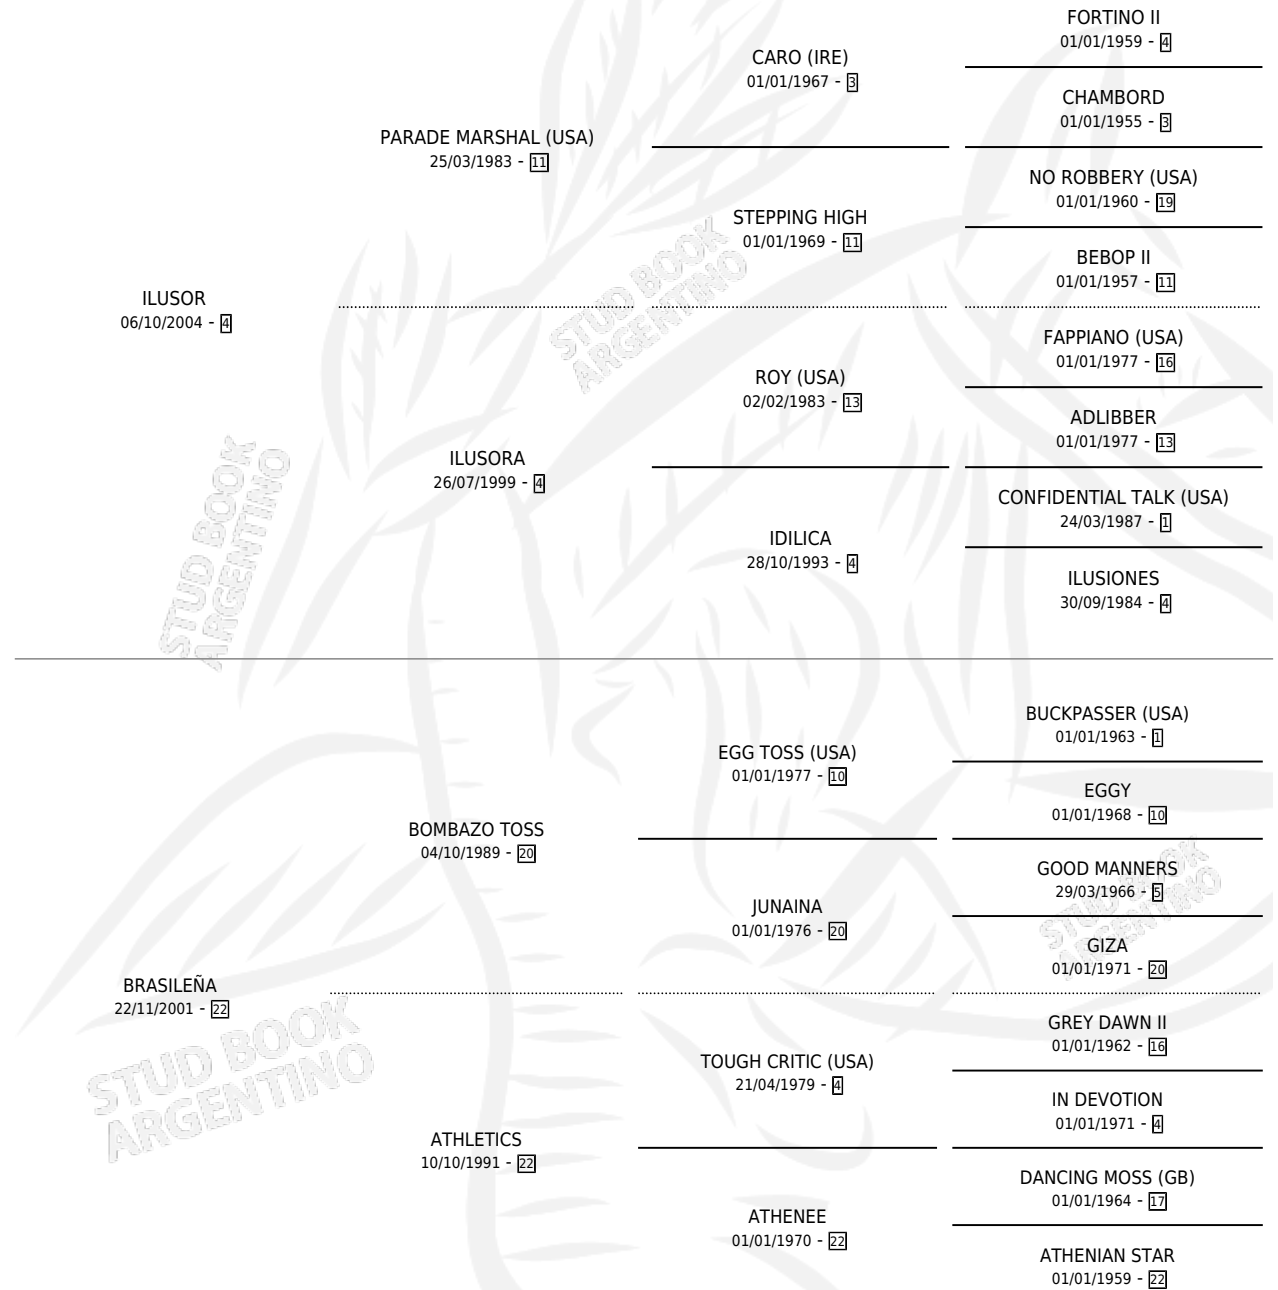

ILUSINHA

por ILUSOR y BRASILEÑA por BOMBAZO TOSS

Argentina · Hembra · Tordillo · SP · 29/09/2010
Familia 22-d · Volumen 40

ESTADO

TIPIFICACIÓN SANGUÍNEA	X
TIPIFICACIÓN POR ADN	✓
PASAPORTE	✓
IDENTIFICACIÓN POR MICROCHIP	✓
REPRODUCTOR	X

Lugar de nacimiento: Los Cesares

Criador: Los Cesares

PEDIGREE

ILUSINHA

Datos oficiales del Stud Book Argentino

Documento generado el 02/05/2026

studbook.org.ar