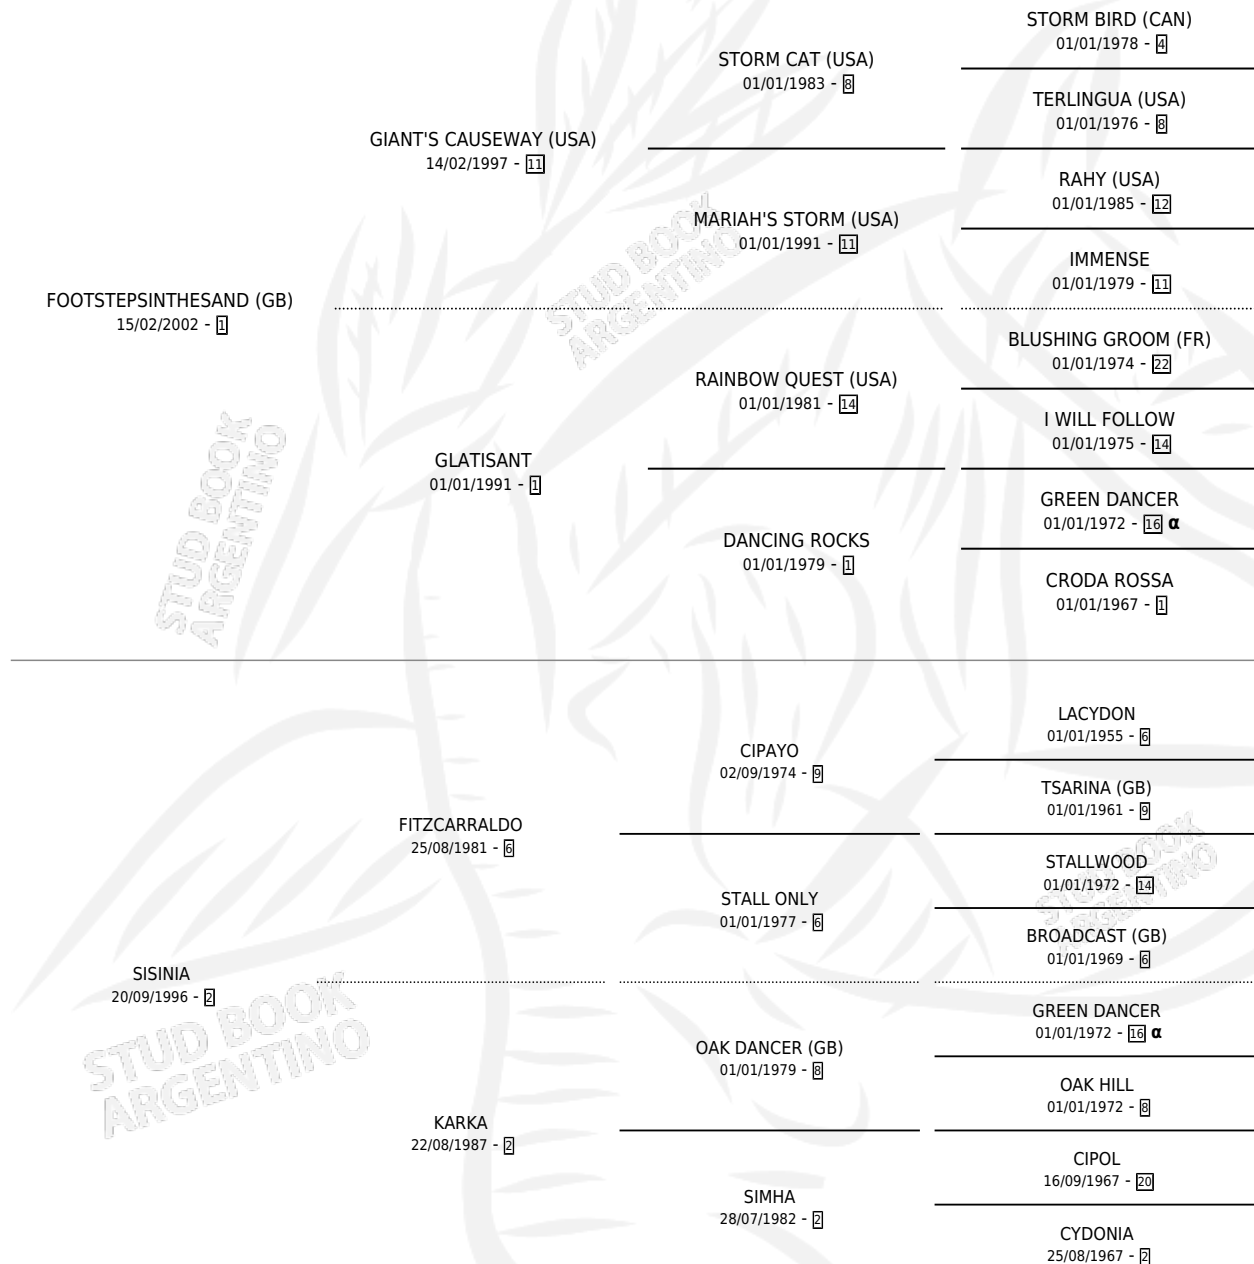

LEYENDA NEGRA

por FOOTSTEPSINTHESAND (GB) y SISINIA por FITZCARRALDO

Argentina · Hembra · Zaino Colorado · SP · 17/09/2010
Familia 2-f · Volumen 40

ESTADO

TIPIFICACIÓN SANGUÍNEA	X
TIPIFICACIÓN POR ADN	✓
PASAPORTE	✓
IDENTIFICACIÓN POR MICROCHIP	✓
REPRODUCTOR	✓

Lugar de nacimiento: Comalal
Criador: Comalal

~

HIJOS

	MACHOS	HEMBRAS
1 NACIERON	1	0
1 CORRIERON	1	0
1 GANARON	1	0
0 GANADORES CL	0 GANADORES GR	0 GANADORES G1

PEDIGREE

INBREEDING : α

CAMPAÑA

Solo carreras oficiales de Argentina

Ganadora de 2 carreras en Palermo y La Plata - \$207,150, a los 4 años.

POR DISTANCIA

HIPODROMO	CC	1°	2°	3°	4°	5°	NP	CLC	CLG	CLCG1	CLGG1	IMPORTE
SAN ISIDRO	6	0	1	1	0	0	4	0	0	0	0	\$26,100
1400 MTS	3	0	1	0	0	0	2	0	0	0	0	\$16,100
1800 MTS	1	0	0	0	0	0	1	0	0	0	0	\$0
1600 MTS	2	0	0	1	0	0	1	0	0	0	0	\$10,000
PALERMO	4	1	1	0	1	1	0	0	0	0	0	\$90,950
1400 MTS	2	1	0	0	0	1	0	0	0	0	0	\$65,100
1600 MTS	2	0	1	0	1	0	0	0	0	0	0	\$25,850
LA PLATA	5	1	2	0	1	0	1	0	0	0	0	\$90,100
1400 MTS	2	0	1	0	0	0	1	0	0	0	0	\$15,000
1700 MTS	1	0	1	0	0	0	0	0	0	0	0	\$17,100
1600 MTS	1	1	0	0	0	0	0	0	0	0	0	\$53,000
1300 MTS	1	0	0	0	1	0	0	0	0	0	0	\$5,000