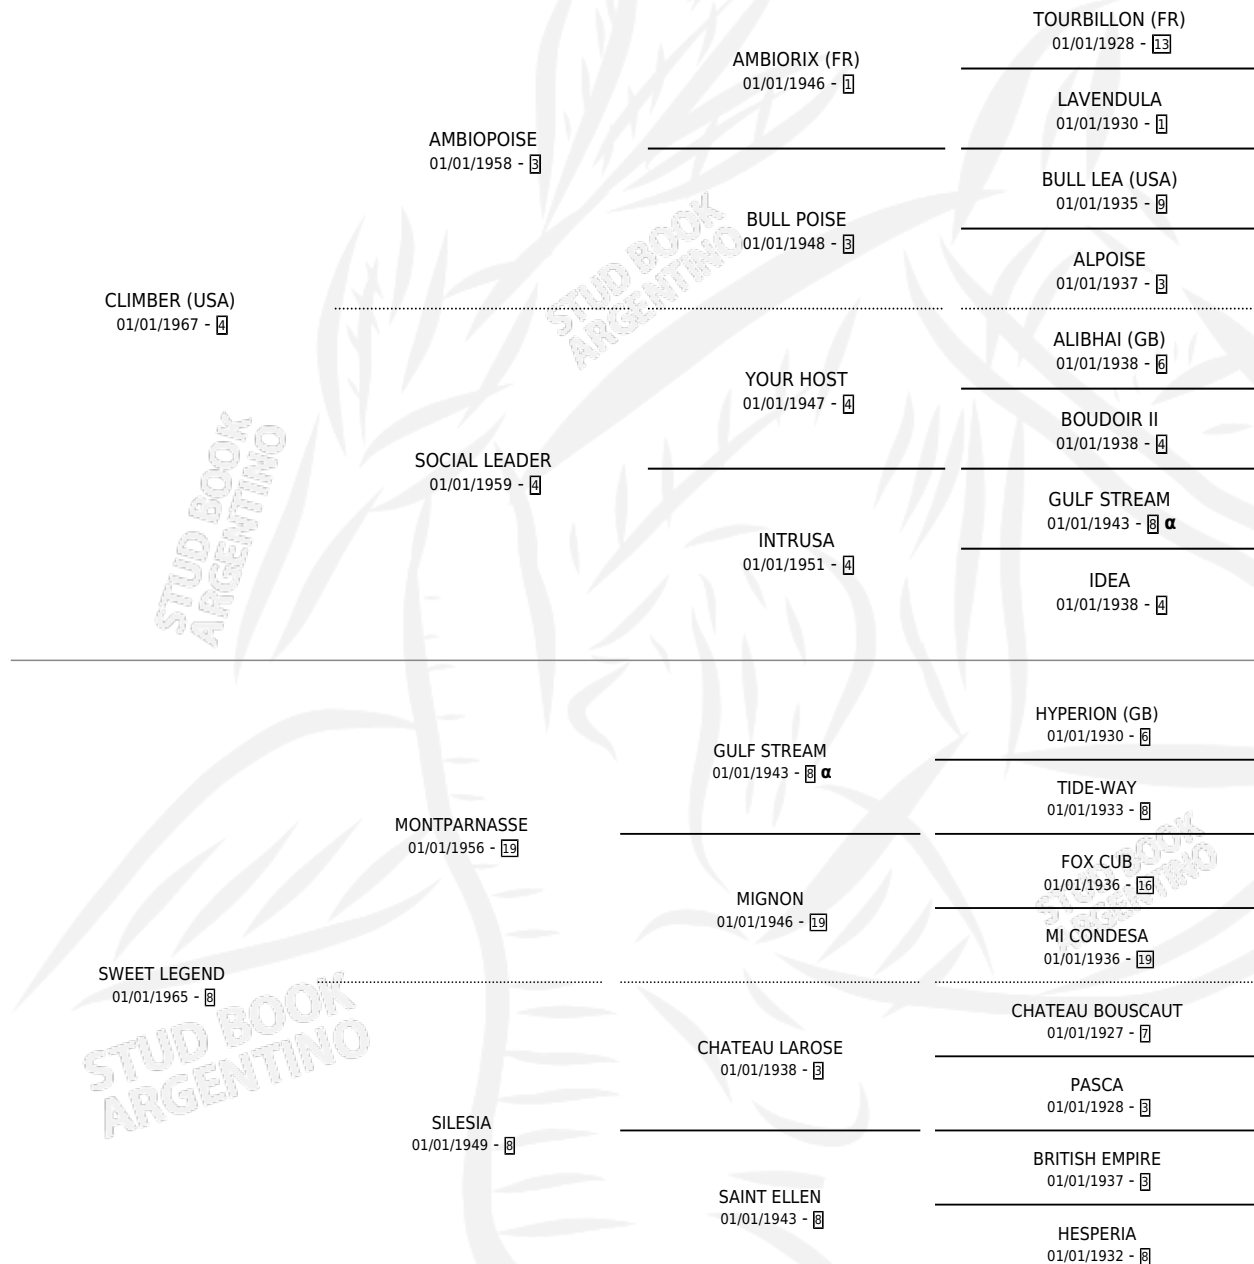

SUCRE

por **CLIMBER (USA)** y **SWEET LEGEND** por **MONTPARNASSE**

Argentina · Macho · Zaino Colorado · SP · 01/01/1976
Familia 8-g · Volumen 29

ESTADO

TIPIFICACIÓN SANGUÍNEA	X
TIPIFICACIÓN POR ADN	X
PASAPORTE	X
IDENTIFICACIÓN POR MICROCHIP	X
REPRODUCTOR	✓

Lugar de nacimiento: Campo particular
Criador: Sin dato

~

HIJOS

	MACHOS	HEMBRAS
18 NACIERON	7	11
3 CORRIERON	2	1
1 GANARON	1	0
0 GANADORES CL	0 GANADORES GR	0 GANADORES G1

PEDIGREE

INBREEDING : α

CAMPAÑA

Solo carreras oficiales de Argentina