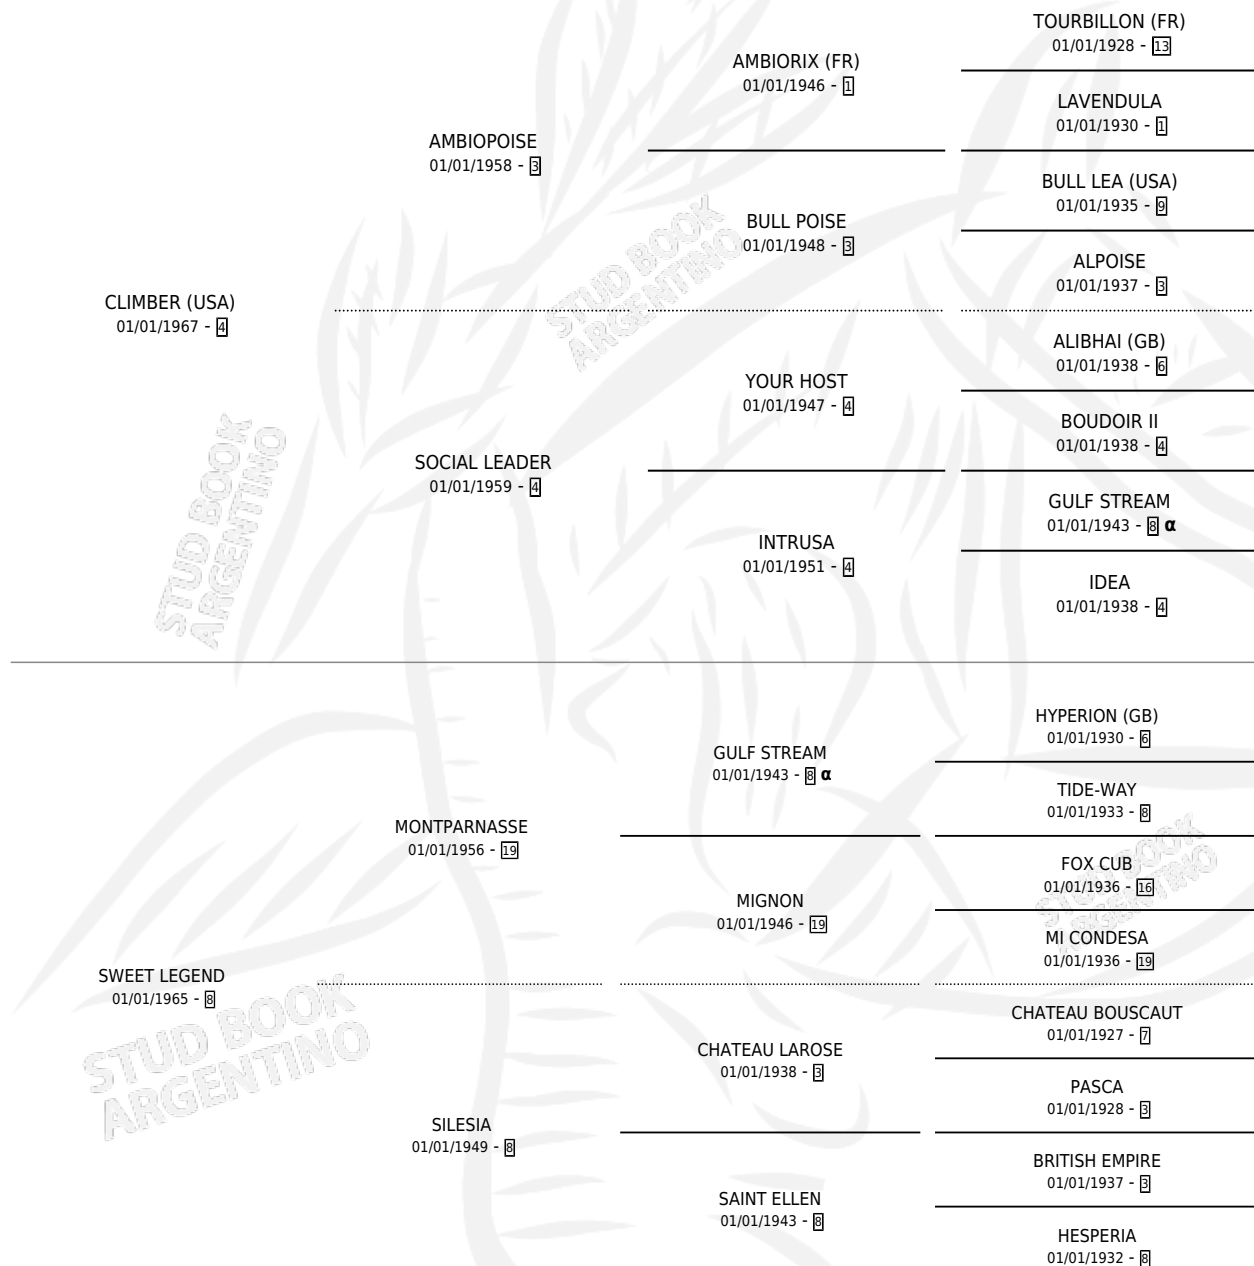

SUCRE

por **CLIMBER (USA)** y **SWEET LEGEND** por **MONTPARNASSE**

Argentina · Macho · Zaino Colorado · SP · 01/01/1976
Familia 8-g · Volumen 29

ESTADO

TIPIFICACIÓN SANGUÍNEA	X
TIPIFICACIÓN POR ADN	X
PASAPORTE	X
IDENTIFICACIÓN POR MICROCHIP	X
REPRODUCTOR	✓

Lugar de nacimiento: Campo particular
Criador: Sin dato

~

HIJOS

	MACHOS	HEMBRAS
18 NACIERON	7	11
3 CORRIERON	2	1
1 GANARON	1	0
0 GANADORES CL	0 GANADORES GR	0 GANADORES G1

PEDIGREE

INBREEDING : α

CAMPAÑA

Solo carreras oficiales de Argentina