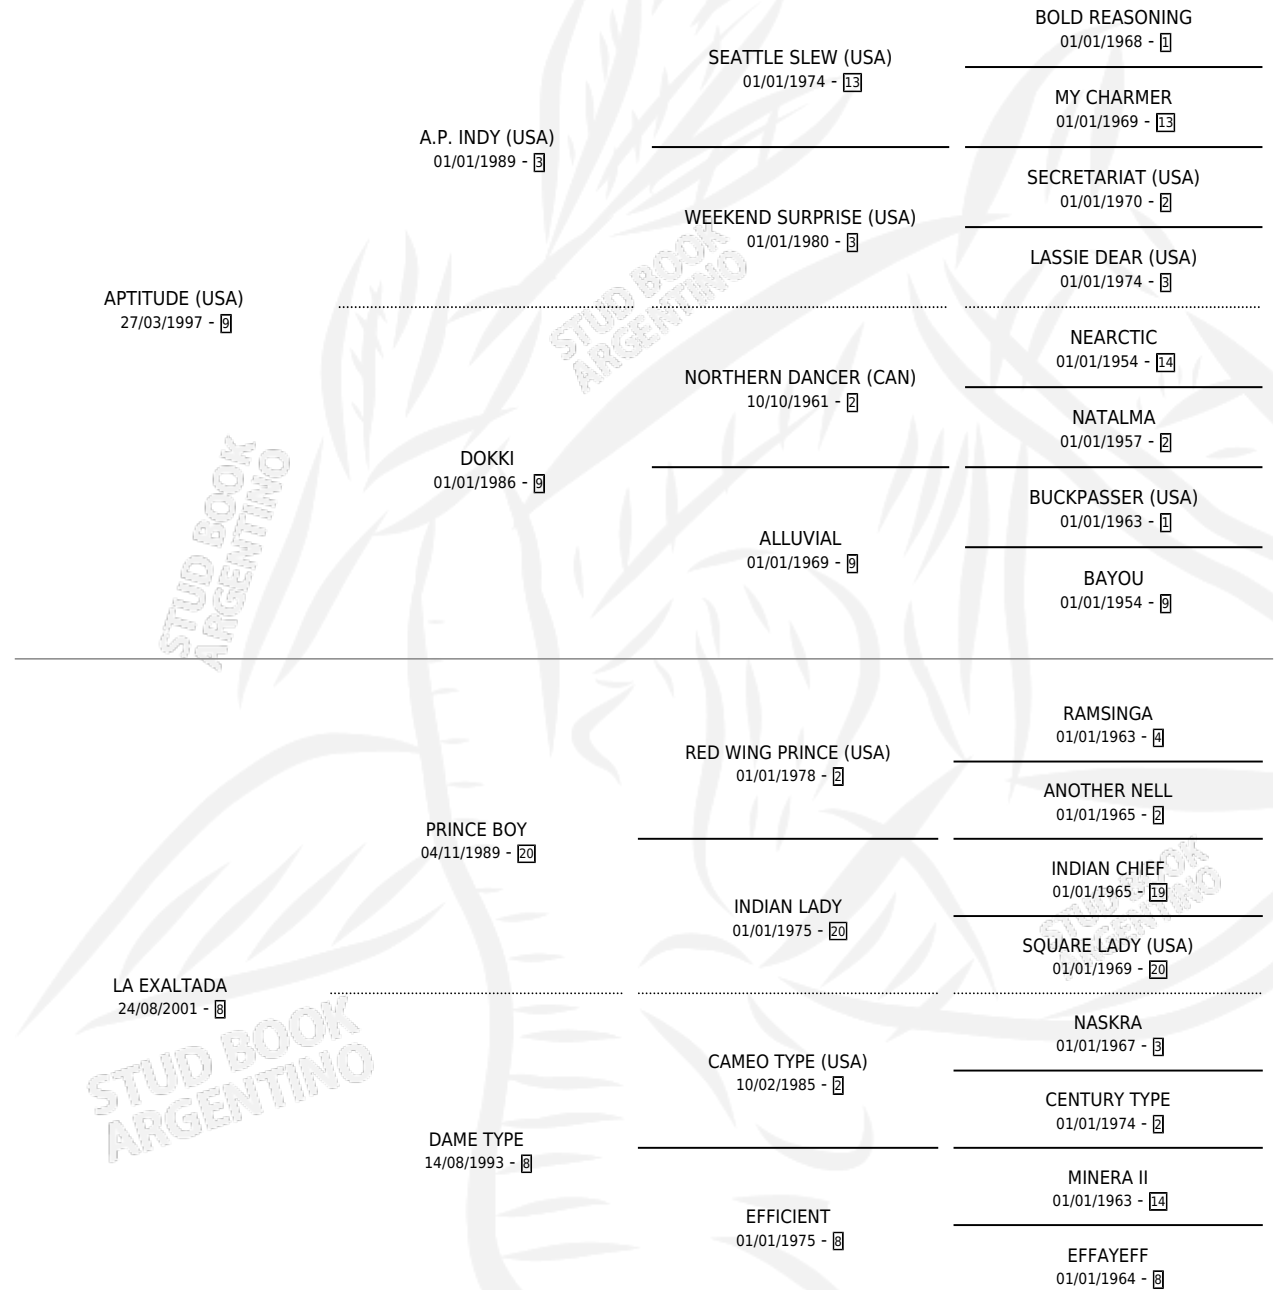

AGITADOR

por **APTITUDE (USA)** y **LA EXALTADA** por **PRINCE BOY**

Argentina · Macho · Zaino Doradillo · SP · 17/09/2010
Familia 8-f · Volumen 40

ESTADO

TIPIFICACIÓN SANGUÍNEA	X
TIPIFICACIÓN POR ADN	✓
PASAPORTE	✓
IDENTIFICACIÓN POR MICROCHIP	✓
REPRODUCTOR	X

Lugar de nacimiento: San Jose del Socorro

Criador: San Jose de El Socorro Saayc

PEDIGREE

CAMPAÑA

Solo carreras oficiales de Argentina

POR EDAD

EDAD	CC	1°	2°	3°	4°	5°	NP	CLC	CLG	CLCG1	CLGG1	IMPORTE	GANANCIA / CC
3 AÑOS	3	0	0	0	0	1	2	0	0	0	0	\$2,950	\$983
4 AÑOS	2	0	0	0	0	0	2	0	0	0	0	\$0	\$0
5 AÑOS	2	0	0	0	0	1	1	0	0	0	0	\$1,750	\$875
TOTALES	7	0	0	0	0	2	5	0	0	0	0	\$4,700	\$671
%		0.0%	0.0%	0.0%	0.0%	28.6%	71.4%	0.0%	0.0%	0.0%	0.0%		