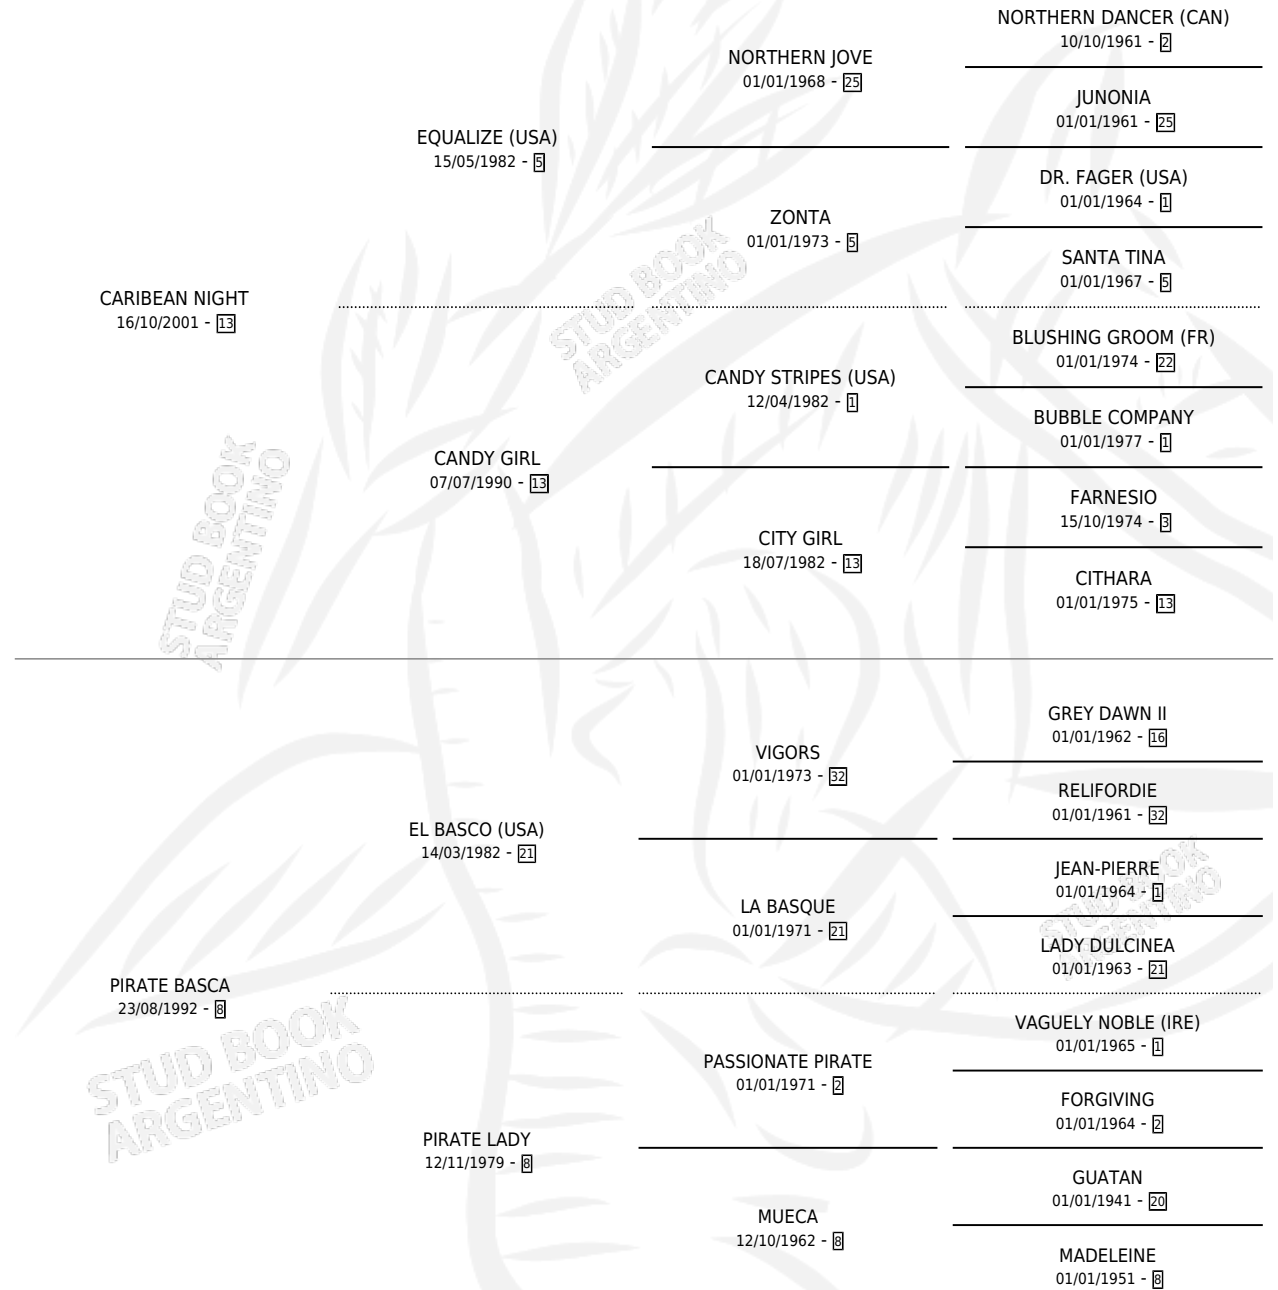

CARIBEAN PIRATE

por **CARIBEAN NIGHT** y **PIRATE BASCA** por **EL BASCO**
(USA)

Argentina · Hembra · Tordillo · SP · 08/09/2010
Familia 8-f · Volumen 40

ESTADO

TIPIFICACIÓN SANGUÍNEA	X
TIPIFICACIÓN POR ADN	✓
PASAPORTE	✓
IDENTIFICACIÓN POR MICROCHIP	✓
REPRODUCTOR	X

Lugar de nacimiento: San Jose del Socorro
Criador: San Jose de El Socorro Saayc

PEDIGREE