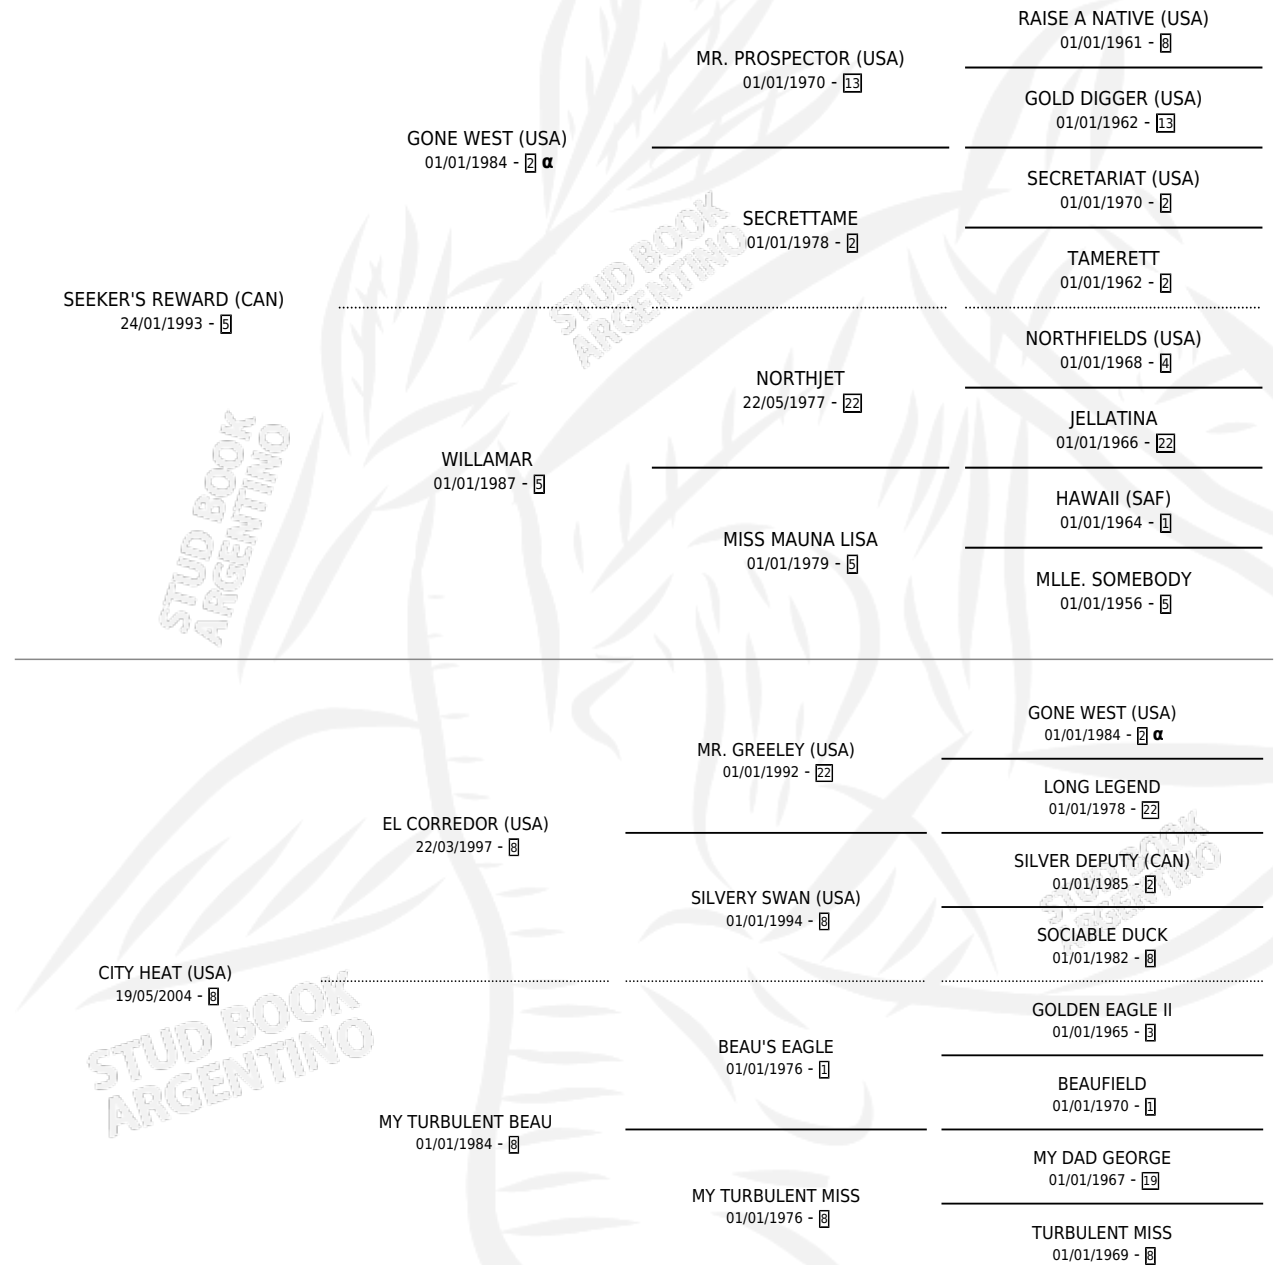

MONDATTA

por **SEEKER'S REWARD (CAN)** y **CITY HEAT (USA)** por **EL CORREDOR (USA)**

Argentina · Hembra · Zaino · SP · 26/08/2010
Familia 8-c · Volumen 40

ESTADO

TIPIFICACIÓN SANGUÍNEA	X
TIPIFICACIÓN POR ADN	✓
PASAPORTE	✓
IDENTIFICACIÓN POR MICROCHIP	✓
REPRODUCTOR	X

Lugar de nacimiento: La Leyenda De Areco
Criador: Viejo Tombo

PEDIGREE

INBREEDING : α

CAMPAÑA

Solo carreras oficiales de Argentina

POR EDAD

EDAD	CC	1°	2°	3°	4°	5°	NP	CLC	CLG	CLCG1	CLGG1	IMPORTE	GANANCIA / CC
4 AÑOS	1	0	0	0	1	0	0	0	0	0	0	\$3,300	\$3,300
5 AÑOS	6	0	0	0	0	0	6	0	0	0	0	\$0	\$0
TOTALES	7	0	0	0	1	0	6	0	0	0	0	\$3,300	\$471
%		0.0%	0.0%	0.0%	14.3%	0.0%	85.7%	0.0%	0.0%	0.0%	0.0%		