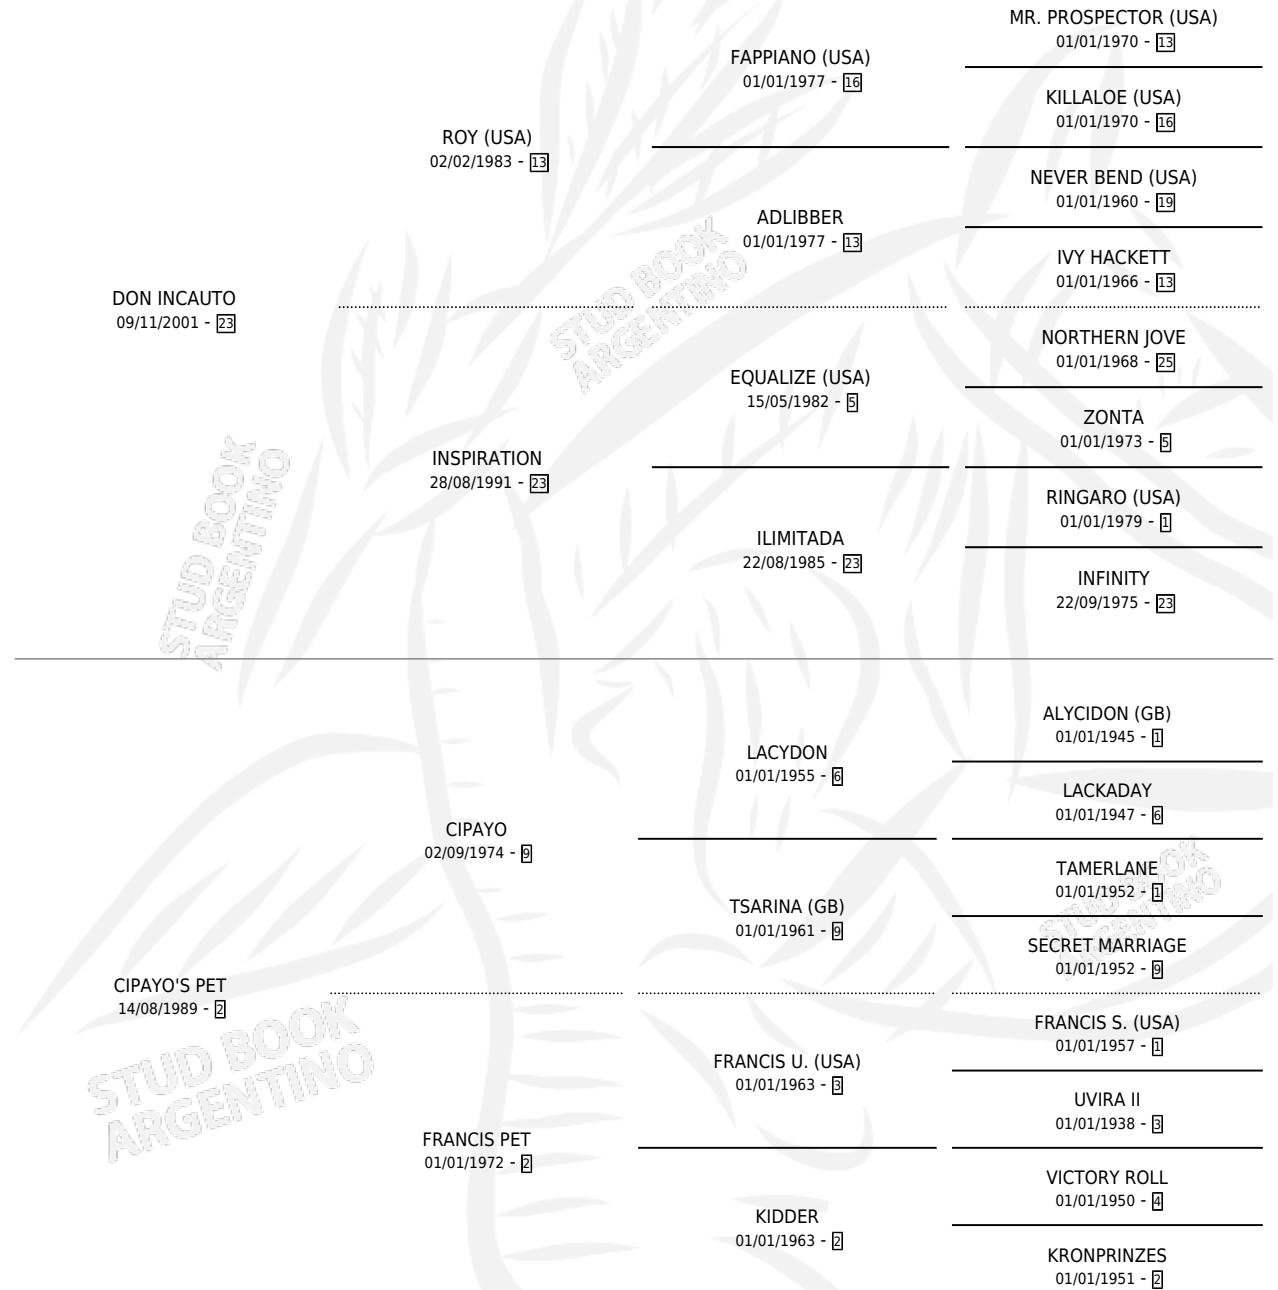

SEÑORA CIPAYA

por DON INCAUTO y CIPAYO'S PET por CIPAYO

Argentina · Hembra · Zaino · SP · 08/10/2010
Familia 2-d · Volumen 40

ESTADO

TIPIFICACIÓN SANGUÍNEA	X
TIPIFICACIÓN POR ADN	✓
PASAPORTE	✓
IDENTIFICACIÓN POR MICROCHIP	✓
REPRODUCTOR	✓

Lugar de nacimiento: Vadarkblar

Criador: Vadarkblar

PEDIGREE

CAMPAÑA

Solo carreras oficiales de Argentina

POR EDAD

EDAD	CC	1°	2°	3°	4°	5°	NP	CLC	CLG	CLCG1	CLGG1	IMPORTE	GANANCIA / CC
3 AÑOS	1	0	0	0	0	0	1	0	0	0	0	\$0	\$0
5 AÑOS	3	0	0	0	0	0	3	0	0	0	0	\$0	\$0
TOTALES	4	0	0	0	0	0	4	0	0	0	0	\$0	\$0
%		0.0%	0.0%	0.0%	0.0%	0.0%	100%	0.0%	0.0%	0.0%	0.0%		