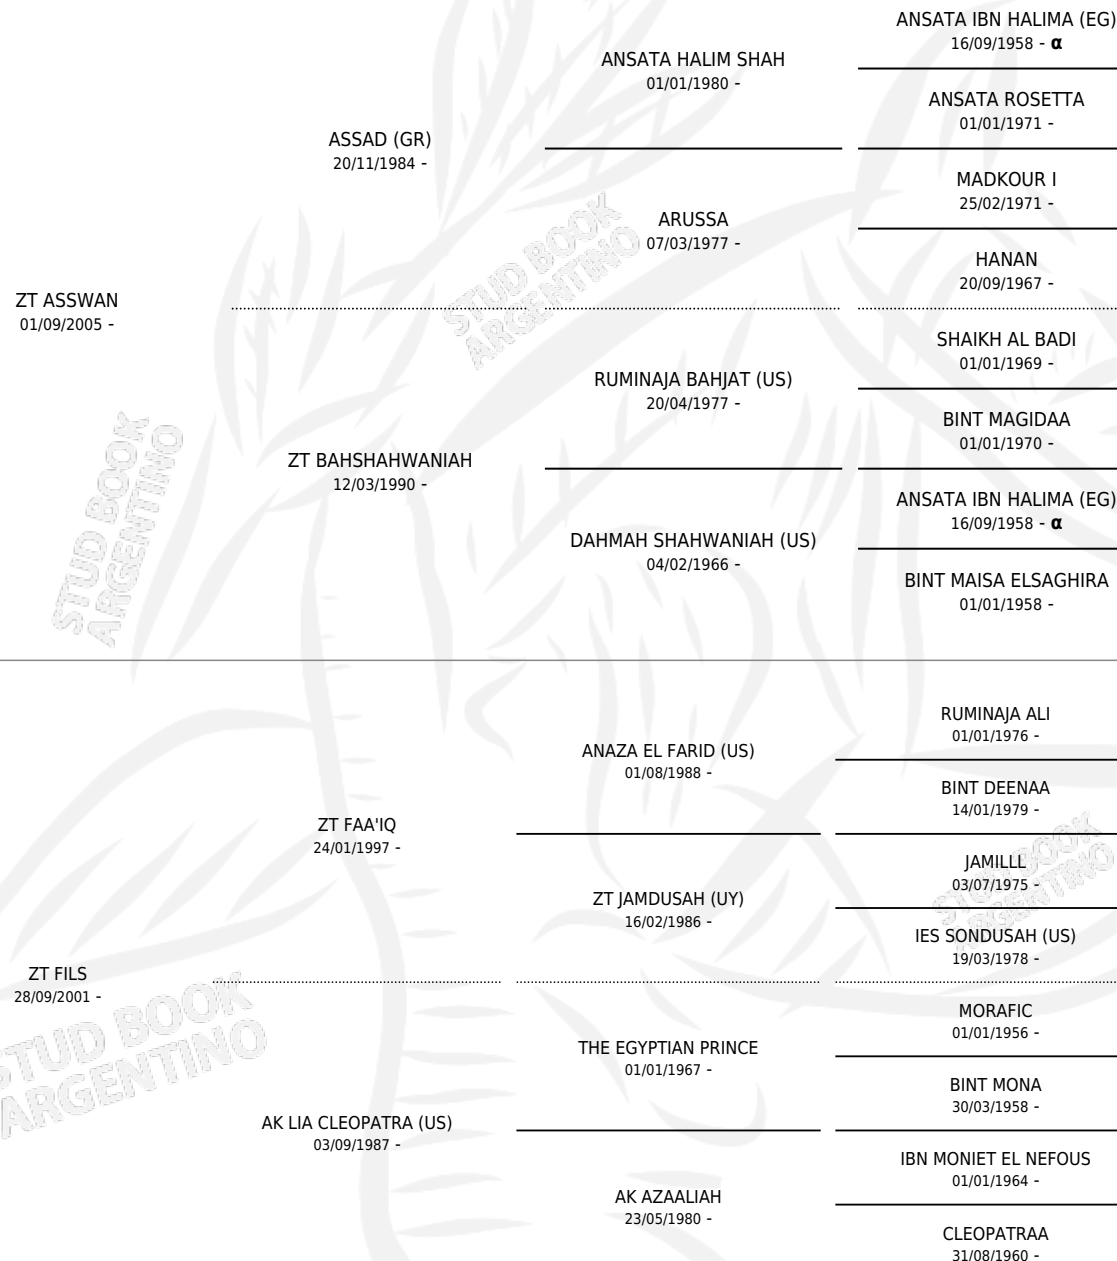

ZT ASIYA

por ZT ASSWAN y ZT FILS por ZT FAA'IQ

PEDIGREE

Argentina · Hembra · Alazan · AP · 08/10/2010
Familia · Volumen 40

ESTADO

TIPIFICACIÓN SANGUÍNEA	X
TIPIFICACIÓN POR ADN	✓
PASAPORTE	✓
IDENTIFICACIÓN POR MICROCHIP	X
REPRODUCTOR	✓

Lugar de nacimiento: El Atalaya
Criador: El Atalaya

~

HIJOS

	MACHOS	HEMBRAS
2 NACIERON	1	1
SIN ACTUACIONES		

INBREEDING : α

S

mientos 2 / Efectividad 28.57%

PADRILLO	PRODUCTO	CRIADOR	1ER SERVICIO	ÚLTIMO SERVICIO
GR MAGID (GR)	CS ALISHA (H R, 26/11/2024)	LA AURELIA	24/12/2023	30/12/2023
ZT AMAN	Ø		28/09/2020	30/09/2020
EA HASAN	EB CONQUISTADOR (M A, 25/10/2018)	LA BOMBALINA	30/11/2017	02/12/2017
EA HASAN	Ø		26/10/2016	28/10/2016
EA HASAN	Ø		01/11/2015	05/11/2015
EA HASAN	Ø		21/10/2014	23/10/2014
ZT FAA'KABIIR	Ø		13/03/2014	13/03/2014