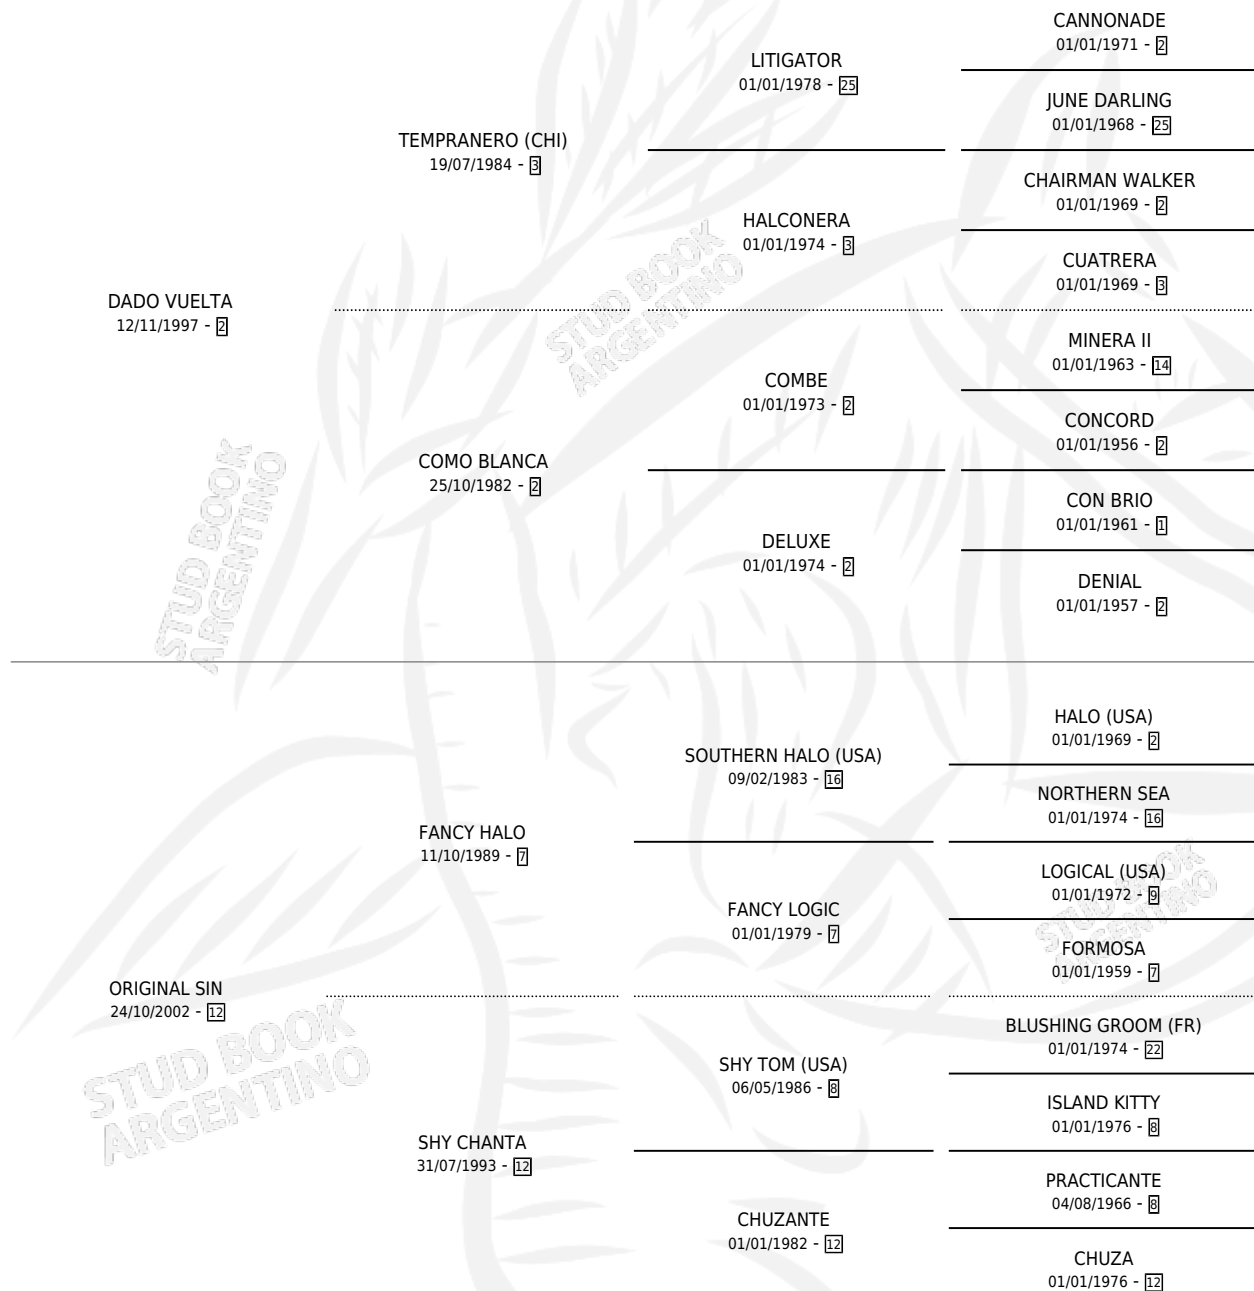

DADO LOCO

por DADO VUELTA y ORIGINAL SIN por FANCY HALO

Argentina · Macho · Zaino · SP · 05/10/2010
Familia 12-g · Volumen 40

ESTADO

TIPIFICACIÓN SANGUÍNEA	X
TIPIFICACIÓN POR ADN	X
PASAPORTE	X
IDENTIFICACIÓN POR MICROCHIP	X
REPRODUCTOR	X

Lugar de nacimiento: Las Dos Hermanas

Criador: Las Dos Hermanas

PEDIGREE

DADO LOCO

Datos oficiales del Stud Book Argentino

Documento generado el 05/05/2026

studbook.org.ar