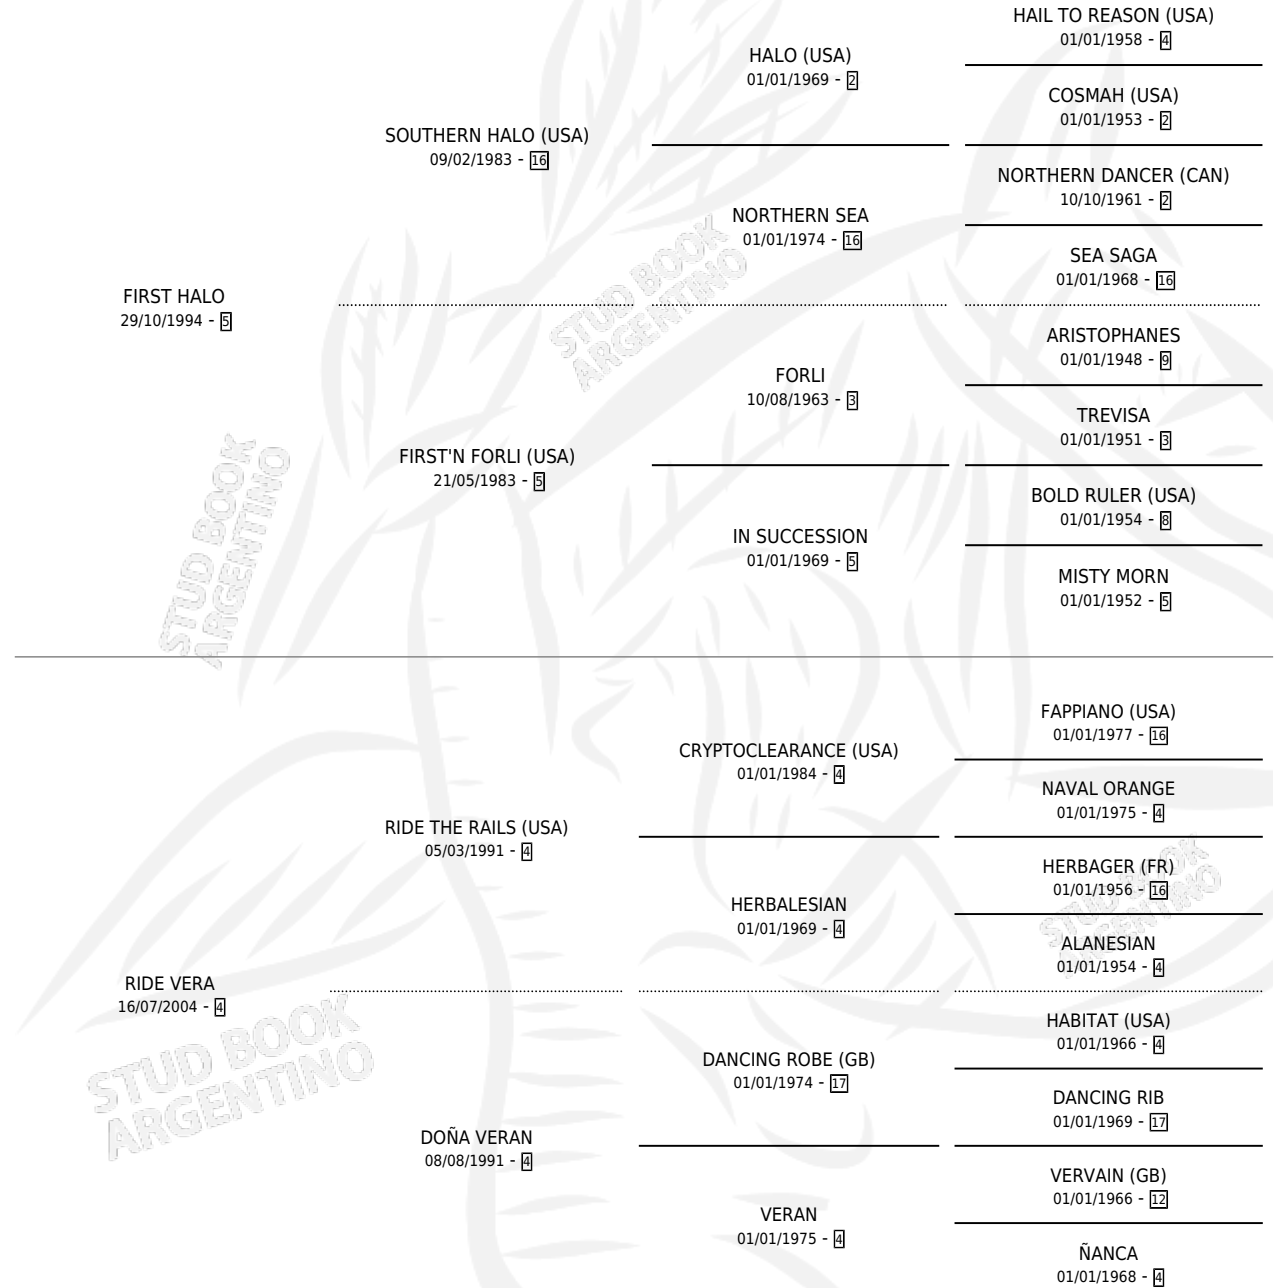

RE BASKO

por **FIRST HALO** y **RIDE VERA** por **RIDE THE RAILS (USA)**

Argentina · Macho · Zaino · SP · 12/10/2010
Familia 4-i · Volumen 40

ESTADO

TIPIFICACIÓN SANGUÍNEA	X
TIPIFICACIÓN POR ADN	✓
PASAPORTE	✓
IDENTIFICACIÓN POR MICROCHIP	✓
REPRODUCTOR	X

Lugar de nacimiento: Las Dos Hermanas

Criador: Las Dos Hermanas

PEDIGREE

RE BASKO

Datos oficiales del Stud Book Argentino

Documento generado el 02/05/2026

studbook.org.ar