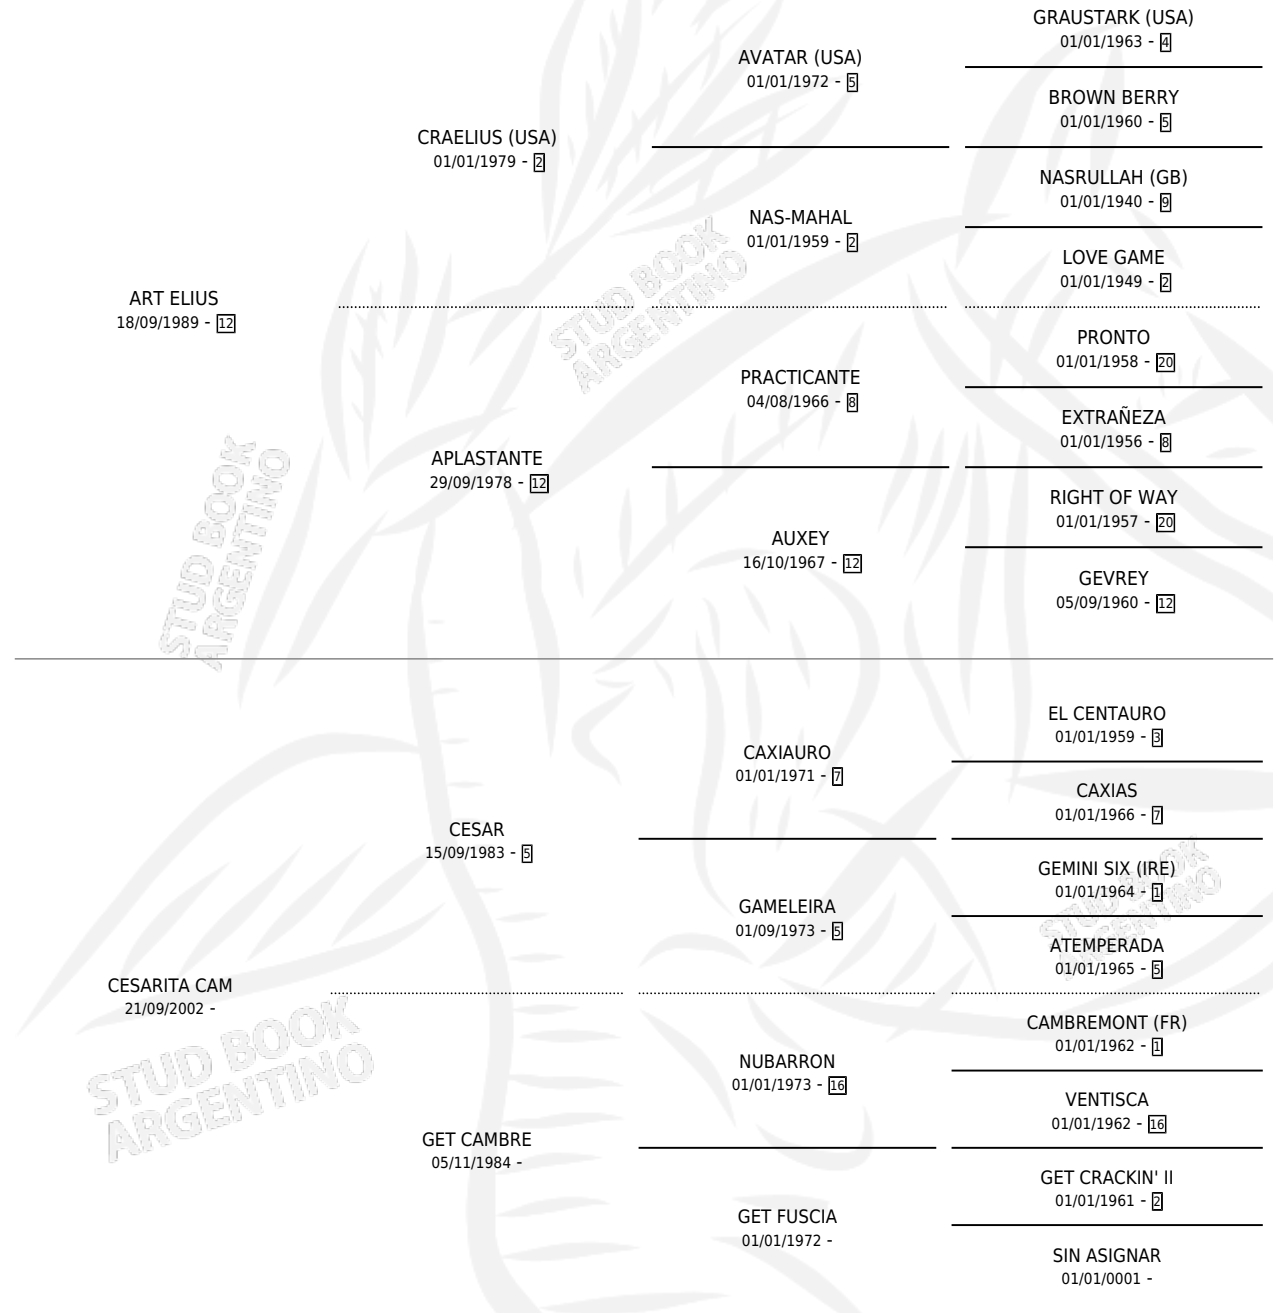

# POTOTO ART

por ART ELIUS y CESARITA CAM por CESAR

Argentina · Macho · Zaino · SP · 27/09/2010  
Familia · Volumen 40

## ESTADO

TIPIFICACIÓN SANGUÍNEA	X
TIPIFICACIÓN POR ADN	X
PASAPORTE	X
IDENTIFICACIÓN POR MICROCHIP	X
REPRODUCTOR	X

**Lugar de nacimiento:** Costa Grande

**Criador:** Sin dato

## PEDIGREE