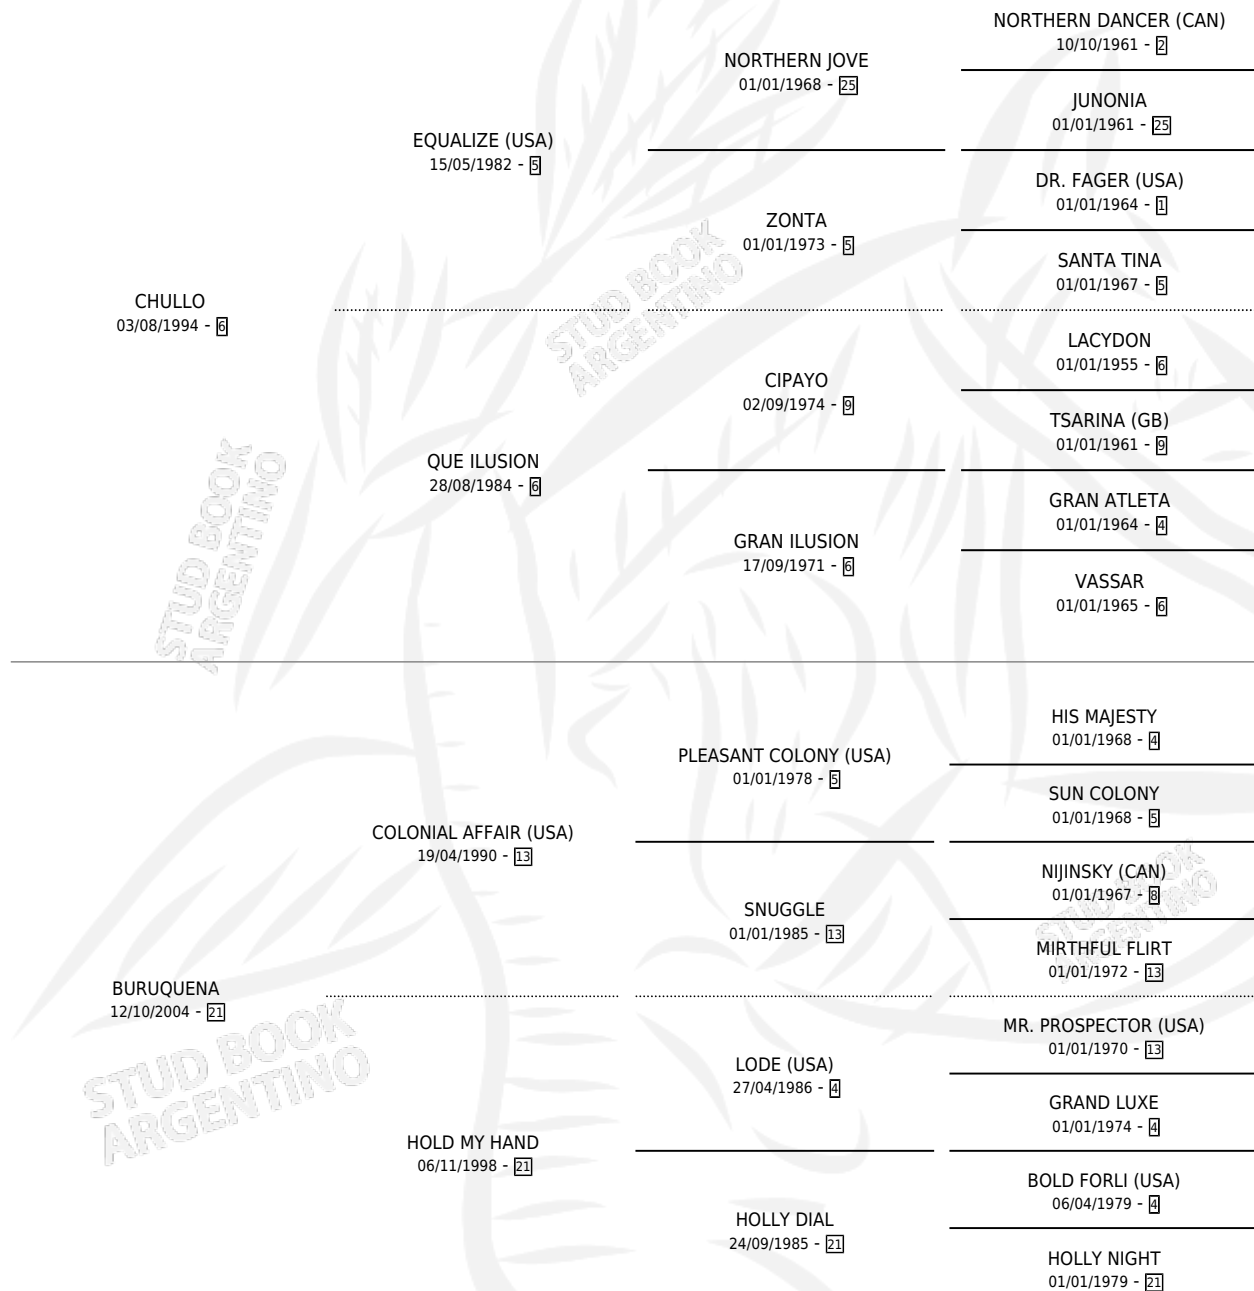

NIÑA ESTRELLA

por CHULLO y BURUQUENA por COLONIAL AFFAIR (USA)

Argentina · Hembra · Zaino · SP · 12/10/2010
Familia 21-a · Volumen 40

ESTADO

TIPIFICACIÓN SANGUÍNEA	X
TIPIFICACIÓN POR ADN	✓
PASAPORTE	✓
IDENTIFICACIÓN POR MICROCHIP	✓
REPRODUCTOR	X

Lugar de nacimiento: Florencia

Criador: Florencia

PEDIGREE

CAMPAÑA

Solo carreras oficiales de Argentina

POR EDAD

EDAD	CC	1°	2°	3°	4°	5°	NP	CLC	CLG	CLCG1	CLGG1	IMPORTE	GANANCIA / CC
5 AÑOS	3	0	0	0	0	0	3	0	0	0	0	\$0	\$0
TOTALES	3	0	0	0	0	0	3	0	0	0	0	\$0	\$0
%		0.0%	0.0%	0.0%	0.0%	0.0%	100%	0.0%	0.0%	0.0%	0.0%		