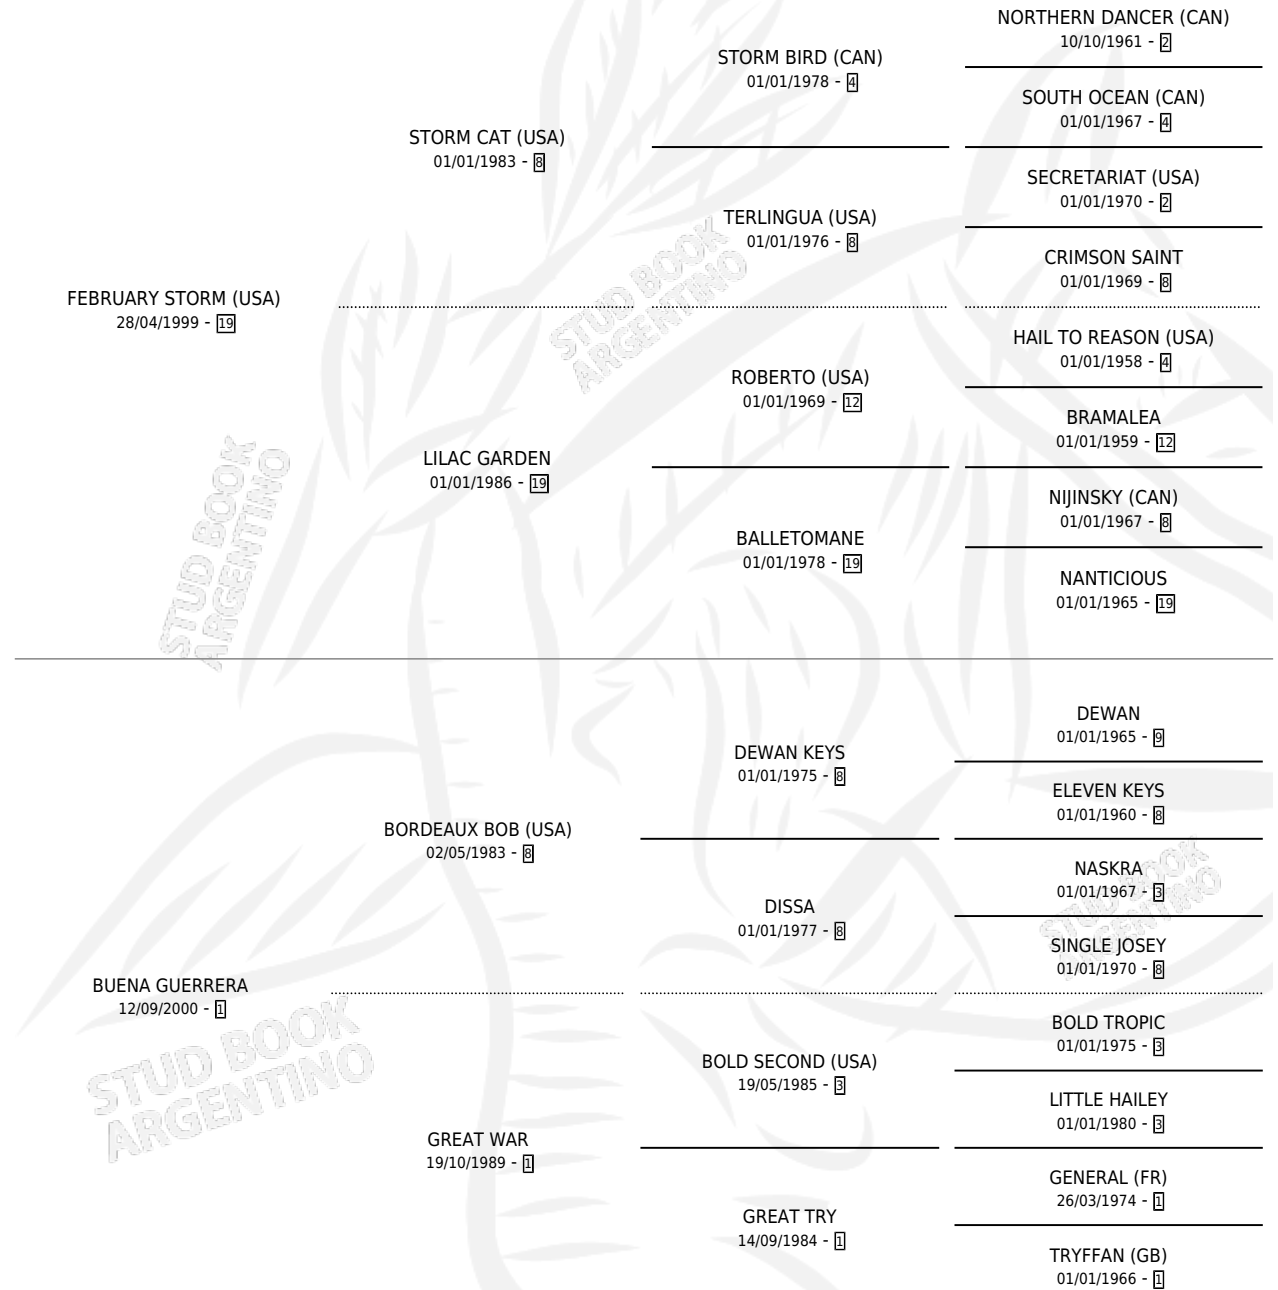

BELARMINA

por **FEBRUARY STORM (USA)** y **BUENA GUERRERA** por **BORDEAUX BOB (USA)**

Argentina · Hembra · Zaino · SP · 16/09/2010
Familia 1-o · Volumen 40

ESTADO

TIPIFICACIÓN SANGUÍNEA	X
TIPIFICACIÓN POR ADN	✓
PASAPORTE	X
IDENTIFICACIÓN POR MICROCHIP	✓
REPRODUCTOR	X

Lugar de nacimiento: Dilu
Criador: Dilu

PEDIGREE

BELARMINA

Datos oficiales del Stud Book Argentino

Documento generado el 06/05/2026

studbook.org.ar