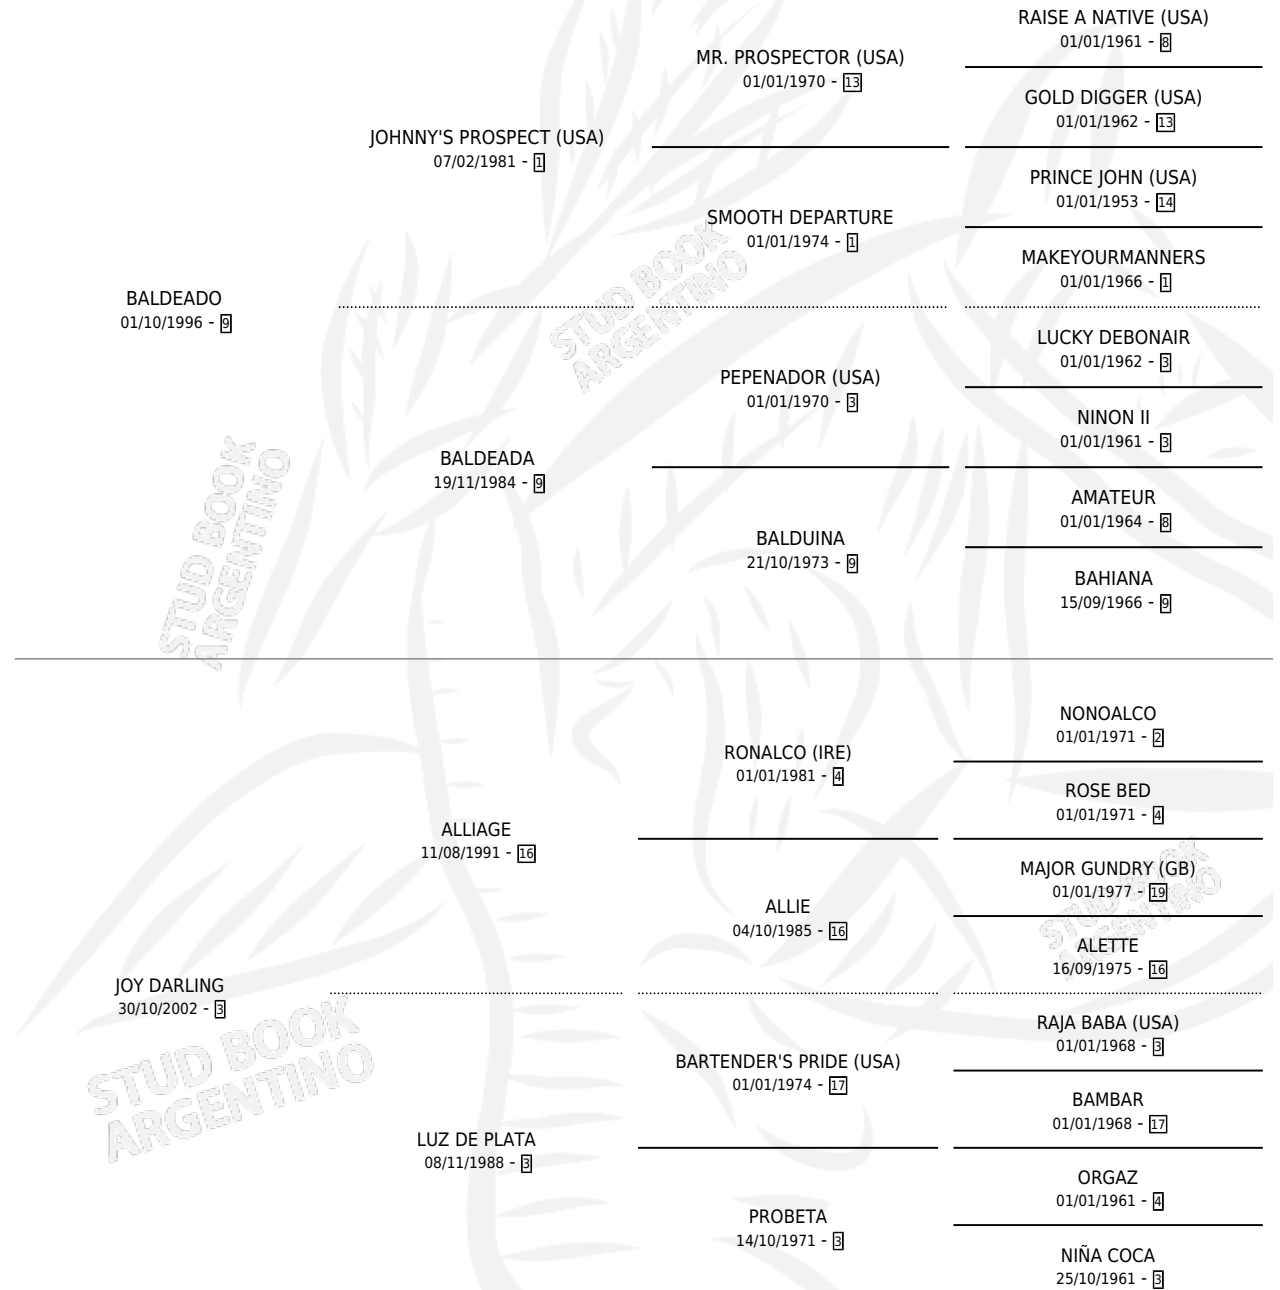

WHITE JOY

por **BALDEADO** y **JOY DARLING** por **ALLIAGE**

Argentina · Hembra · Zaino · SP · 09/10/2010
Familia 3-e · Volumen 40

ESTADO

TIPIFICACIÓN SANGUÍNEA	X
TIPIFICACIÓN POR ADN	X
PASAPORTE	X
IDENTIFICACIÓN POR MICROCHIP	X
REPRODUCTOR	X

Lugar de nacimiento: Don Goyo
Criador: Selem Cache Marcos Eduardo

PEDIGREE