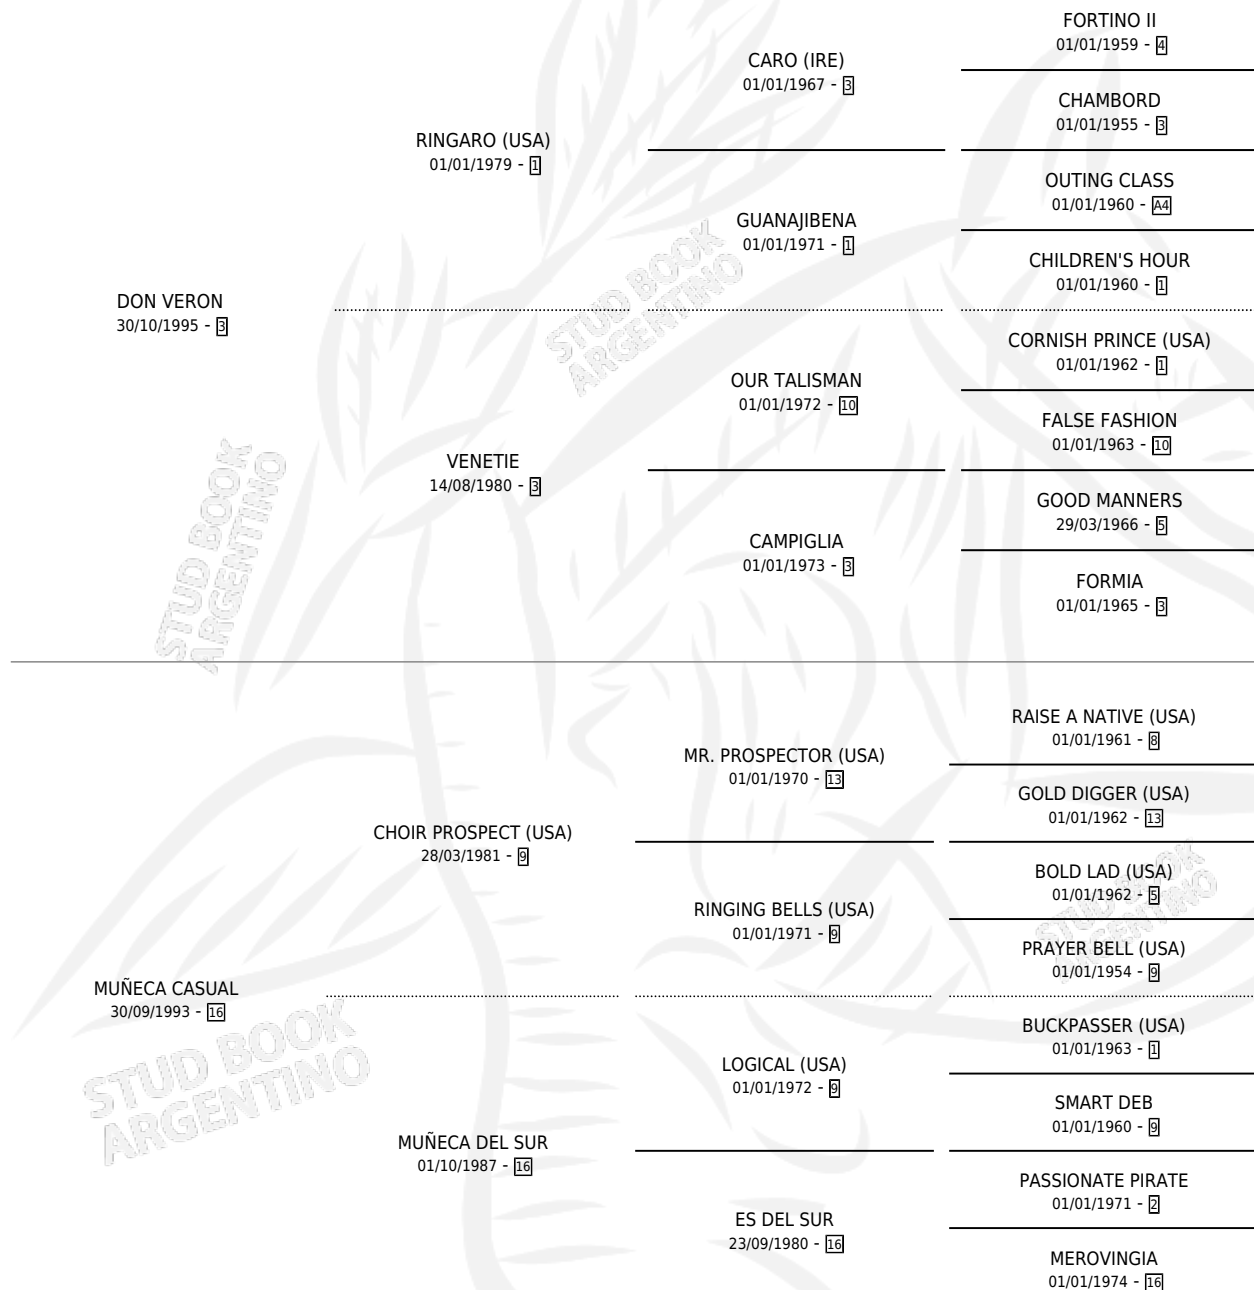

MUÑECO VERON

por DON VERON y MUÑECA CASUAL por CHOIR PROSPECT (USA)

Argentina · Macho · Zaino · SP · 12/10/2010
Familia 16-h · Volumen 40

ESTADO

TIPIFICACIÓN SANGUÍNEA	X
TIPIFICACIÓN POR ADN	X
PASAPORTE	X
IDENTIFICACIÓN POR MICROCHIP	X
REPRODUCTOR	X

Lugar de nacimiento: Martincho
Criador: Martincho

PEDIGREE

MUÑECO VERON

Datos oficiales del Stud Book Argentino

Documento generado el 08/05/2026

studbook.org.ar