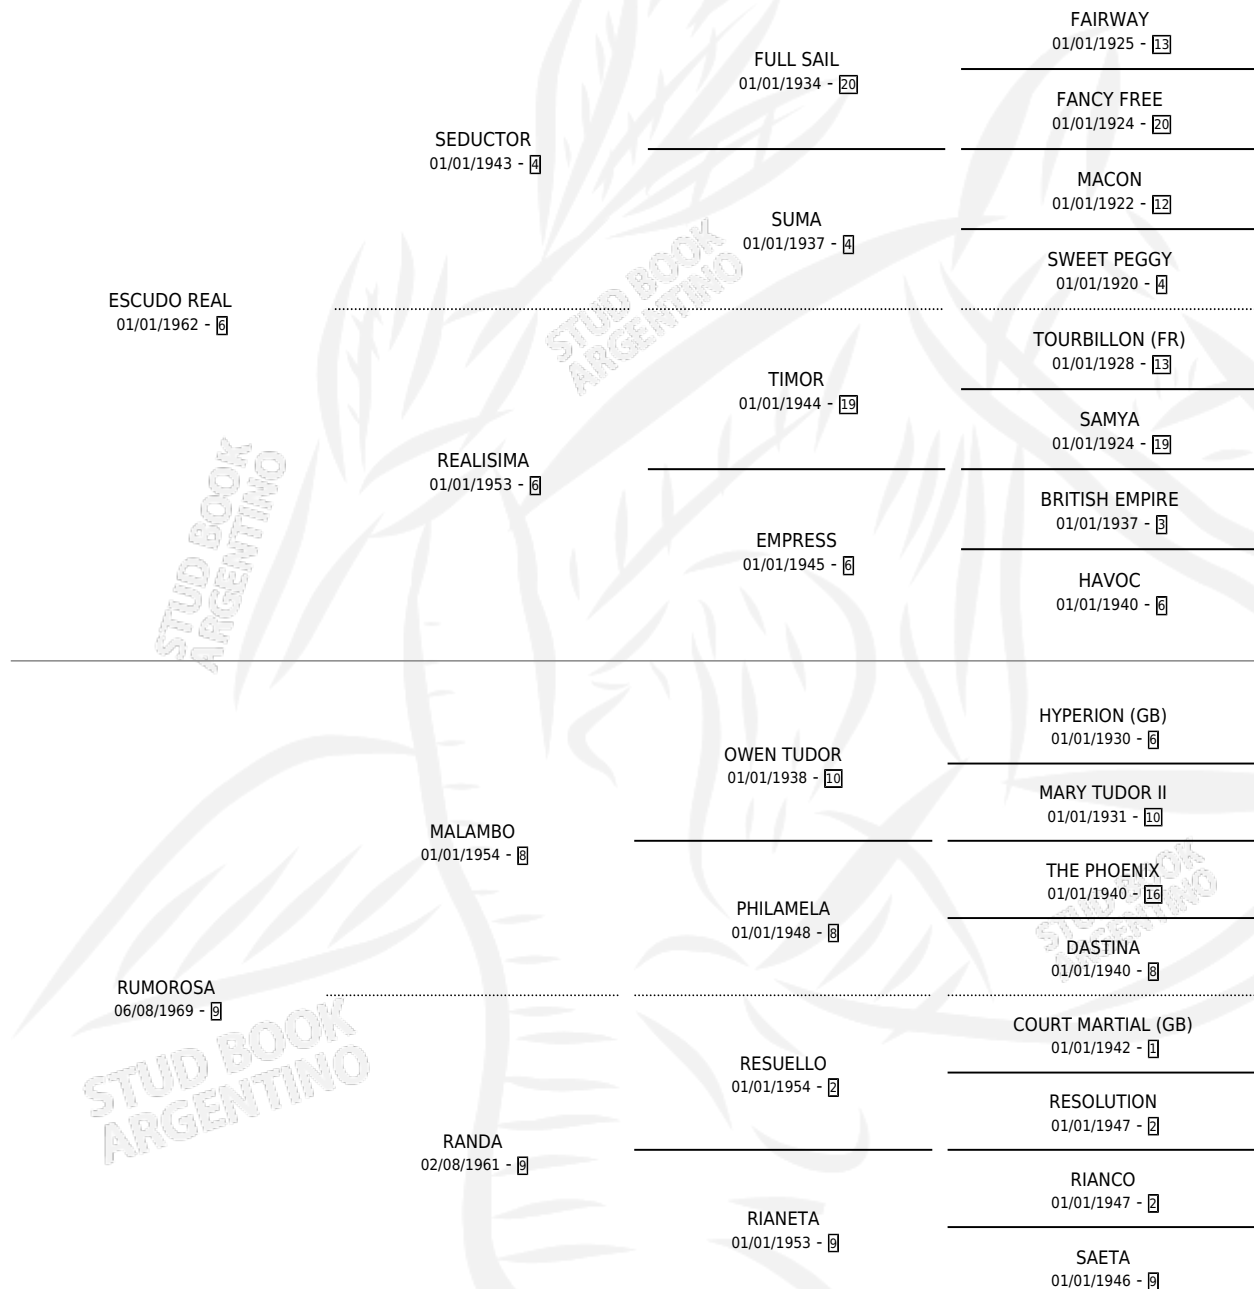

Lugar de nacimiento: Campo particular

Criador: Sin dato

~

HIJOS

	MACHOS	HEMBRAS
11 NACIERON	2	9
10 CORRIERON	2	8
7 GANARON	2	5
0 GANADORES CL	0 GANADORES GR	0 GANADORES G1

PEDIGREE

CAMPAÑA

Solo carreras oficiales de Argentina