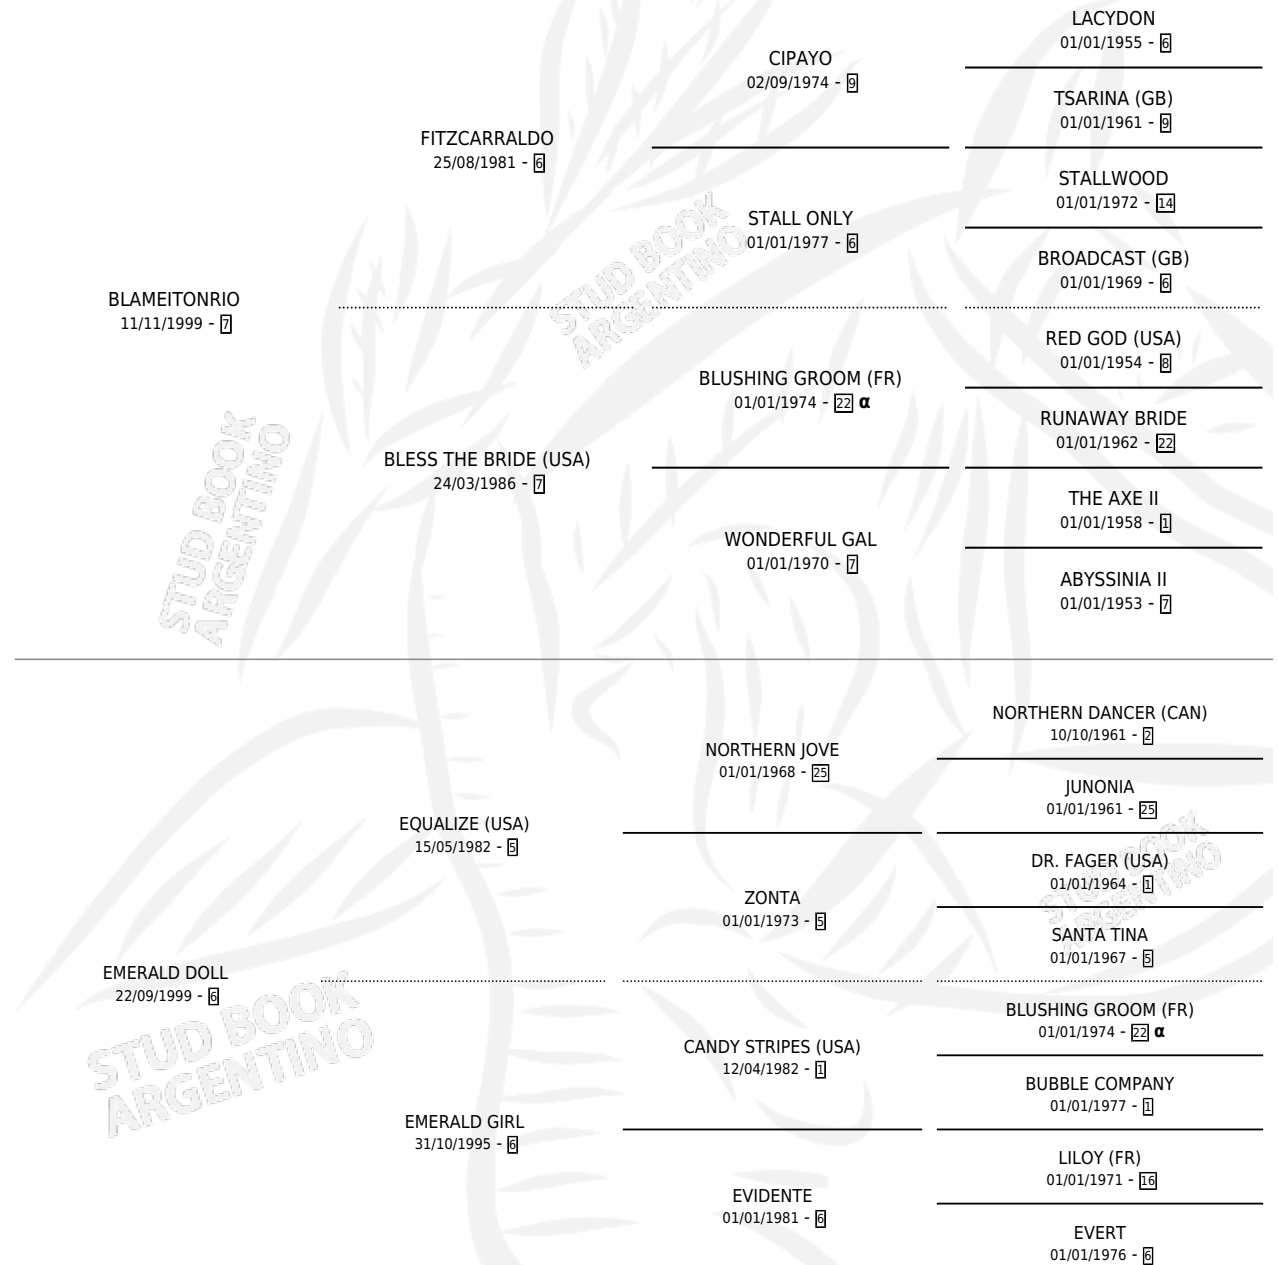

# SOL NEGRO

por **BLAMEITONRIO** y **EMERALD DOLL** por **EQUALIZE**  
(USA)

Argentina · Macho · Tordillo · SP · 28/09/2010  
Familia 6-f · Volumen 40

## ESTADO

TIPIFICACIÓN SANGUÍNEA	X
TIPIFICACIÓN POR ADN	X
PASAPORTE	X
IDENTIFICACIÓN POR MICROCHIP	X
REPRODUCTOR	X

**Lugar de nacimiento:** Nimanor  
**Criador:** Nimanor

## PEDIGREE

INBREEDING : α