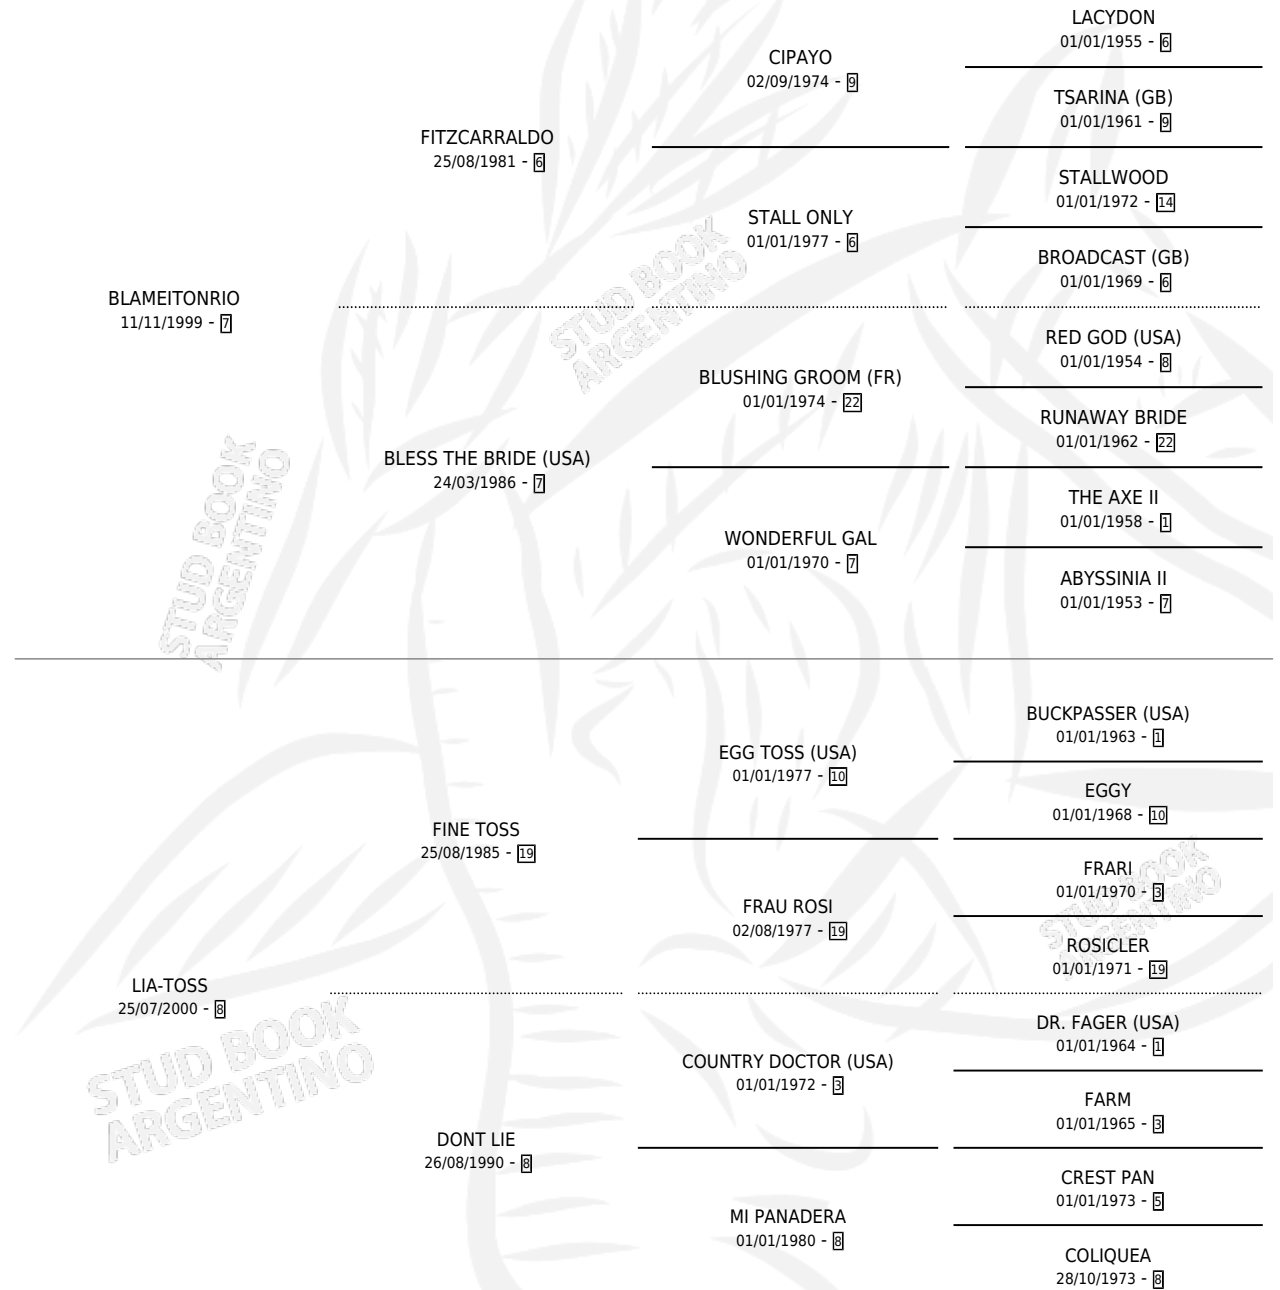

INCULPADO

por **BLAMEITONRIO** y **LIA-TOSS** por **FINE TOSS**

Argentina · Macho · Alazan · SP · 29/09/2010
Familia 8-g · Volumen 40

ESTADO

| | |
|------------------------------|---|
| TIPIFICACIÓN SANGUÍNEA | X |
| TIPIFICACIÓN POR ADN | ✓ |
| PASAPORTE | X |
| IDENTIFICACIÓN POR MICROCHIP | ✓ |
| REPRODUCTOR | X |

Lugar de nacimiento: Nimanor

Criador: Nimanor

PEDIGREE

INCULPADO

Datos oficiales del Stud Book Argentino

Documento generado el 09/06/2026

studbook.org.ar