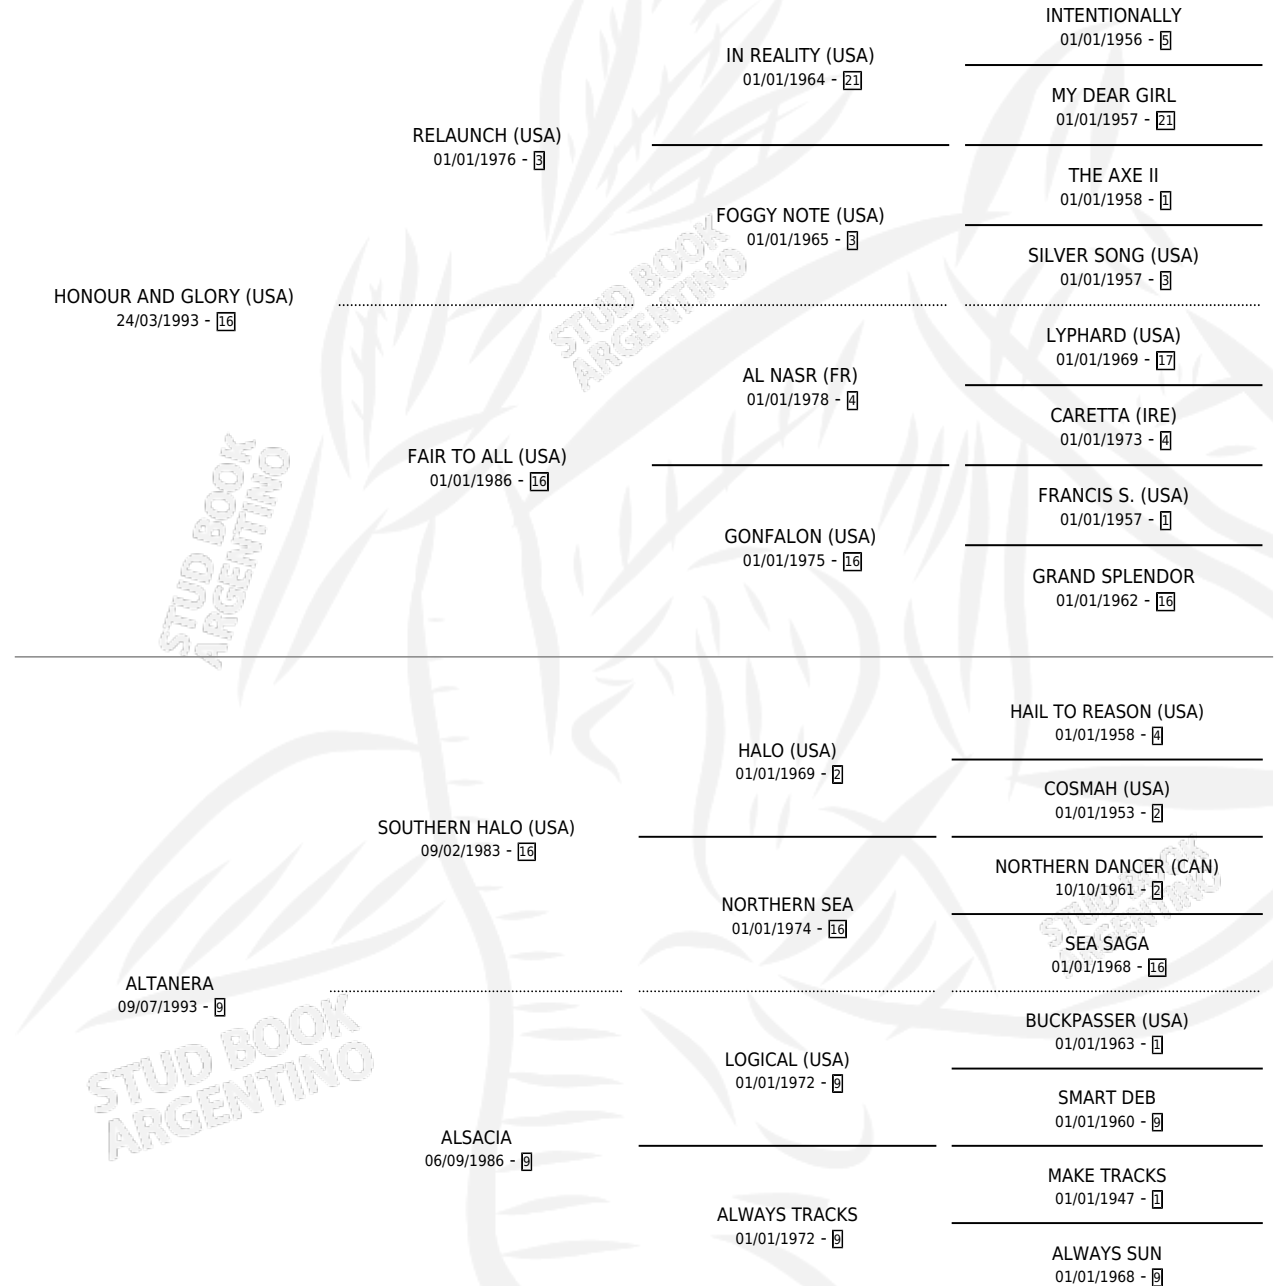

MUY FANFARRON

por **HONOUR AND GLORY (USA)** y **ALTANERA** por **SOUTHERN HALO (USA)**

Argentina · Macho · Zaino · SP · 24/09/2010
Familia 9-g · Volumen 40

ESTADO

TIPIFICACIÓN SANGUÍNEA	X
TIPIFICACIÓN POR ADN	✓
PASAPORTE	✓
IDENTIFICACIÓN POR MICROCHIP	✓
REPRODUCTOR	X

Lugar de nacimiento: Nimanor
Criador: Nimanor

PEDIGREE