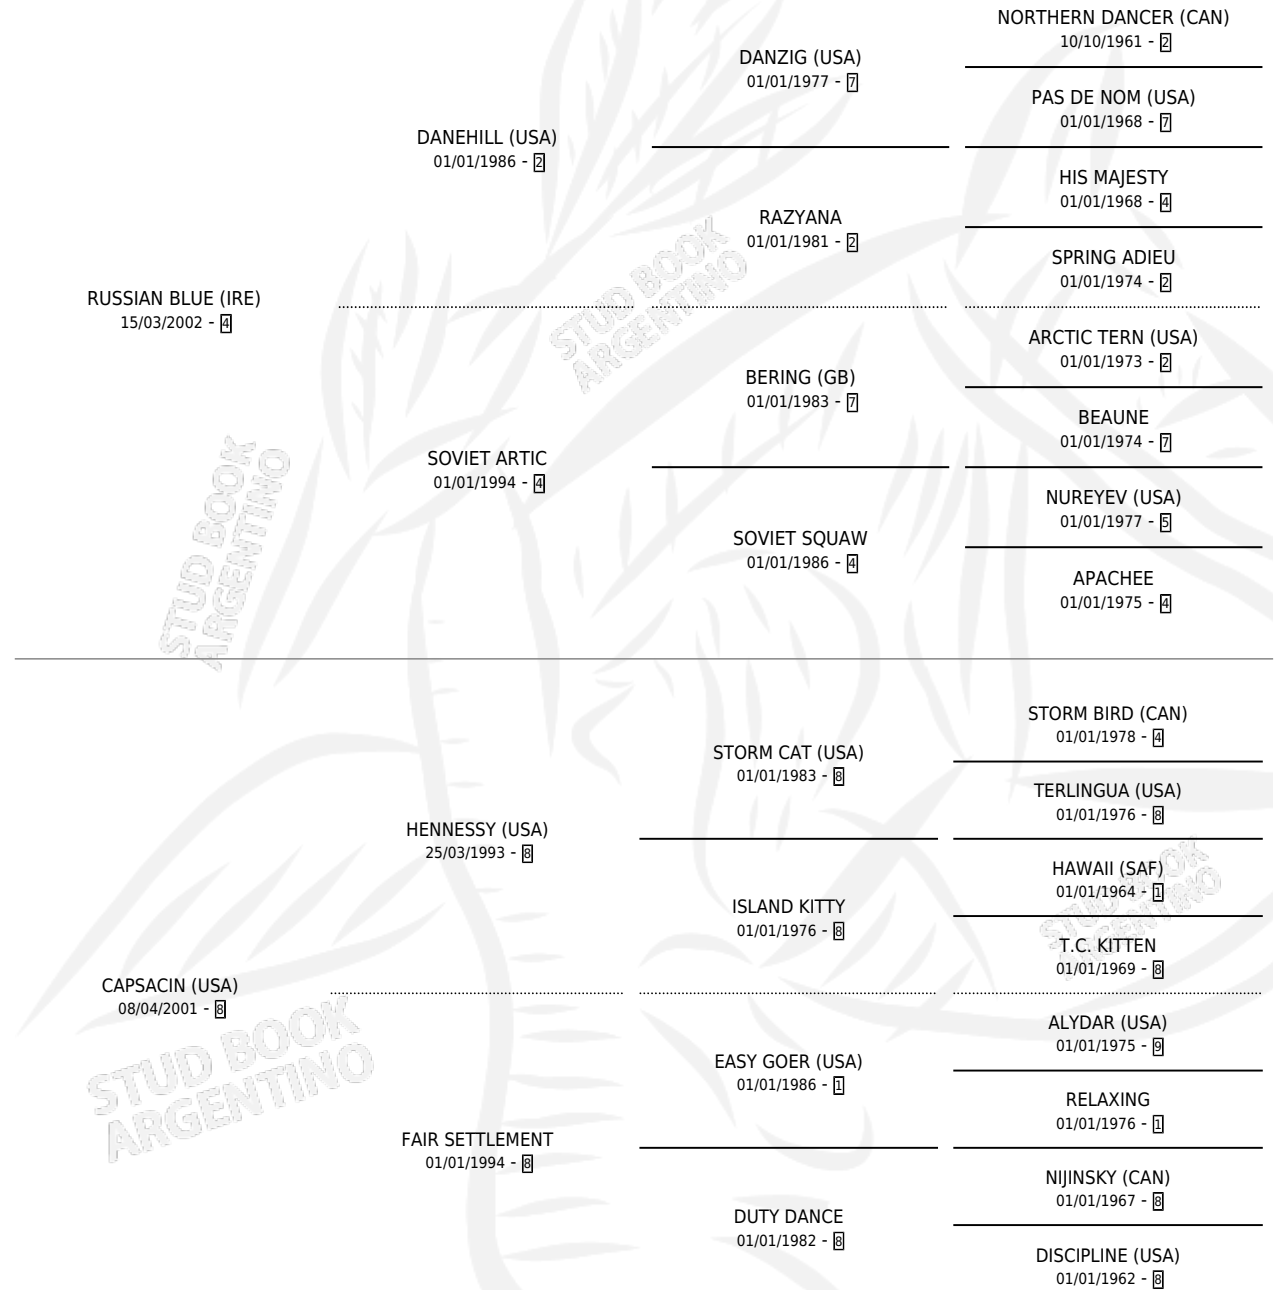

MISS SIBILA

por **RUSSIAN BLUE (IRE)** y **CAPSACIN (USA)** por
HENNESSY (USA)

Argentina · Hembra · Alazan · SP · 08/10/2010
Familia 8-h · Volumen 40

ESTADO

TIPIFICACIÓN SANGUÍNEA	X
TIPIFICACIÓN POR ADN	✓
PASAPORTE	✓
IDENTIFICACIÓN POR MICROCHIP	✓
REPRODUCTOR	X

Lugar de nacimiento: Estirpe De Criadores

Criador: Estirpe De Criadores

PEDIGREE

CAMPAÑA

Solo carreras oficiales de Argentina

POR EDAD

EDAD	CC	1°	2°	3°	4°	5°	NP	CLC	CLG	CLCG1	CLGG1	IMPORTE	GANANCIA / CC
3 AÑOS	11	0	0	2	0	1	8	0	0	0	0	\$16,760	\$1,524
4 AÑOS	11	2	0	1	0	3	5	0	0	0	0	\$79,200	\$7,200
5 AÑOS	13	0	0	2	2	2	7	0	0	0	0	\$34,250	\$2,635
TOTALES	35	2	0	5	2	6	20	0	0	0	0	\$130,210	\$3,720
%		5.7%	0.0%	14.3%	5.7%	17.1%	57.1%	0.0%	0.0%	0.0%	0.0%		

Ganadora de 2 carreras en Palermo - \$130,210, a los 4 años.

POR DISTANCIA

HIPODROMO	CC	1°	2°	3°	4°	5°	NP	CLC	CLG	CLCG1	CLGG1	IMPORTE
SAN ISIDRO	5	0	0	0	0	1	4	0	0	0	0	\$3,744
1200 MTS	1	0	0	0	0	0	1	0	0	0	0	\$0
1400 MTS	2	0	0	0	0	0	2	0	0	0	0	\$0
1100 MTS	2	0	0	0	0	1	1	0	0	0	0	\$3,744
LA PLATA	3	0	0	1	1	0	1	0	0	0	0	\$15,456
1200 MTS	1	0	0	0	0	0	1	0	0	0	0	\$0
1300 MTS	2	0	0	1	1	0	0	0	0	0	0	\$15,456
PALERMO	27	2	0	4	1	5	15	0	0	0	0	\$111,010
1200 MTS	7	1	0	1	1	1	3	0	0	0	0	\$45,050
1400 MTS	5	1	0	0	0	1	3	0	0	0	0	\$38,650
1600 MTS	1	0	0	0	0	0	1	0	0	0	0	\$0
1000 MTS	14	0	0	3	0	3	8	0	0	0	0	\$27,310