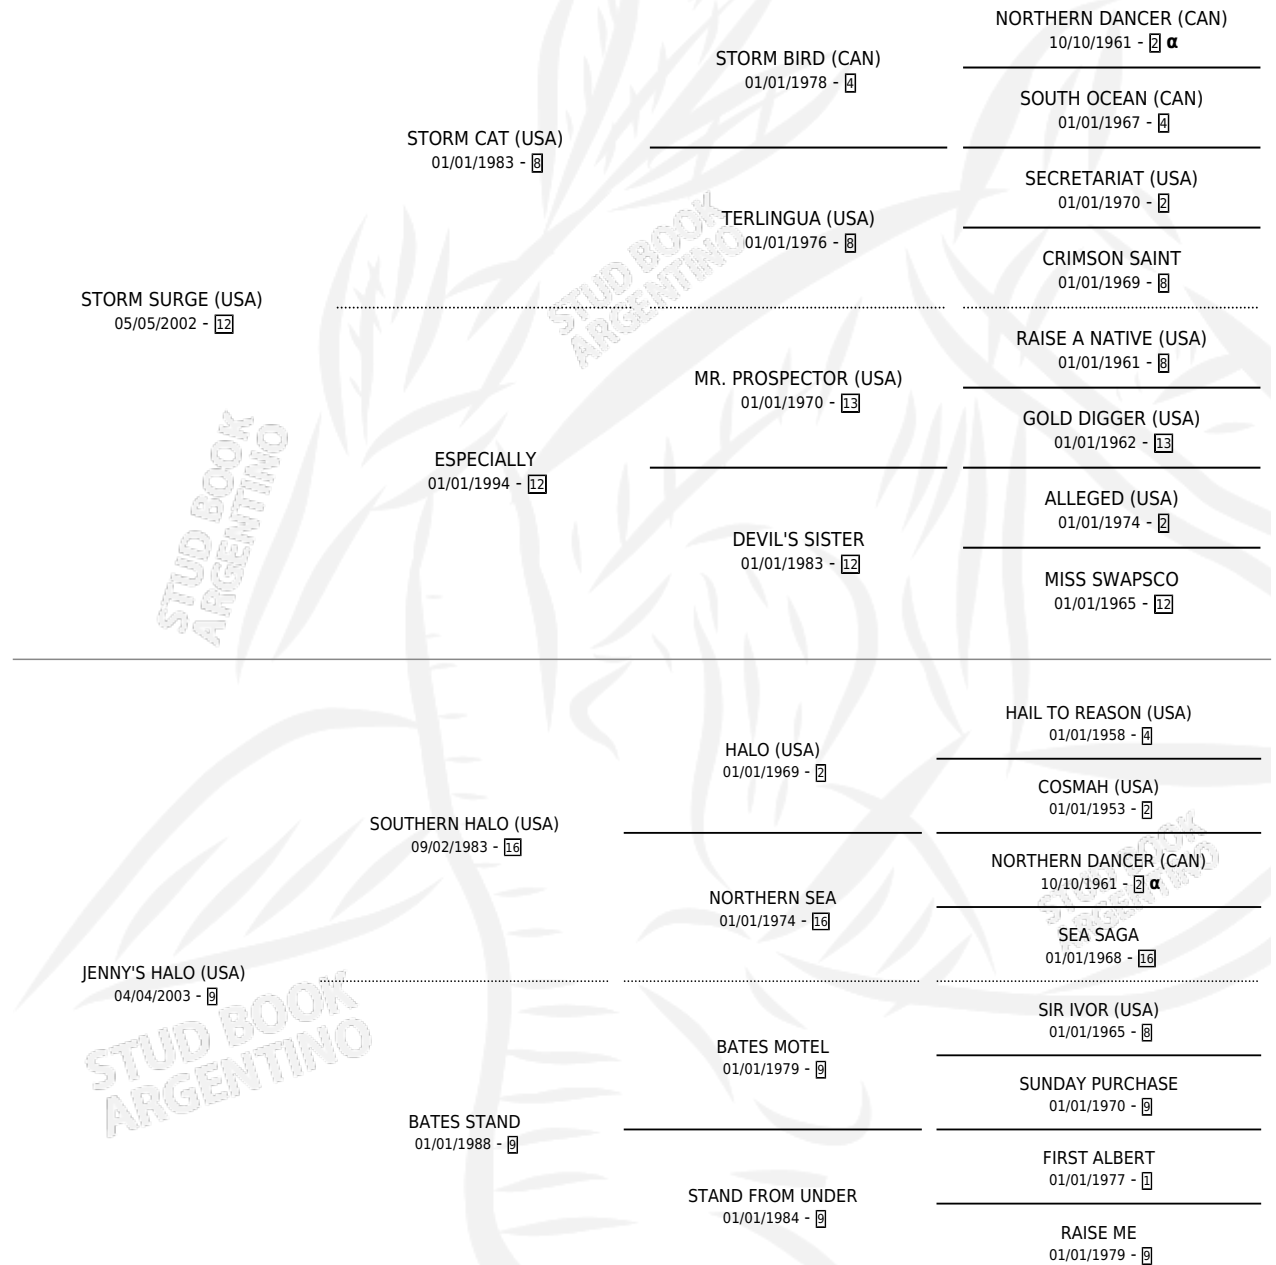

CICERON

por **STORM SURGE (USA)** y **JENNY'S HALO (USA)** por
SOUTHERN HALO (USA)

Argentina · Macho · Zaino · SP · 13/10/2010
Familia 9-f · Volumen 40

ESTADO

TIPIFICACIÓN SANGUÍNEA	X
TIPIFICACIÓN POR ADN	✓
PASAPORTE	✓
IDENTIFICACIÓN POR MICROCHIP	✓
REPRODUCTOR	X

Lugar de nacimiento: Estirpe De Criadores
Criador: Estirpe De Criadores

PEDIGREE

INBREEDING : α

CAMPAÑA

Solo carreras oficiales de Argentina

POR EDAD

EDAD	CC	1°	2°	3°	4°	5°	NP	CLC	CLG	CLCG1	CLGG1	IMPORTE	GANANCIA / CC
3 AÑOS	6	0	0	0	0	2	4	0	0	0	0	\$4,990	\$832
TOTALES	6	0	0	0	0	2	4	0	0	0	0	\$4,990	\$832
%		0.0%	0.0%	0.0%	0.0%	33.3%	66.7%	0.0%	0.0%	0.0%	0.0%		