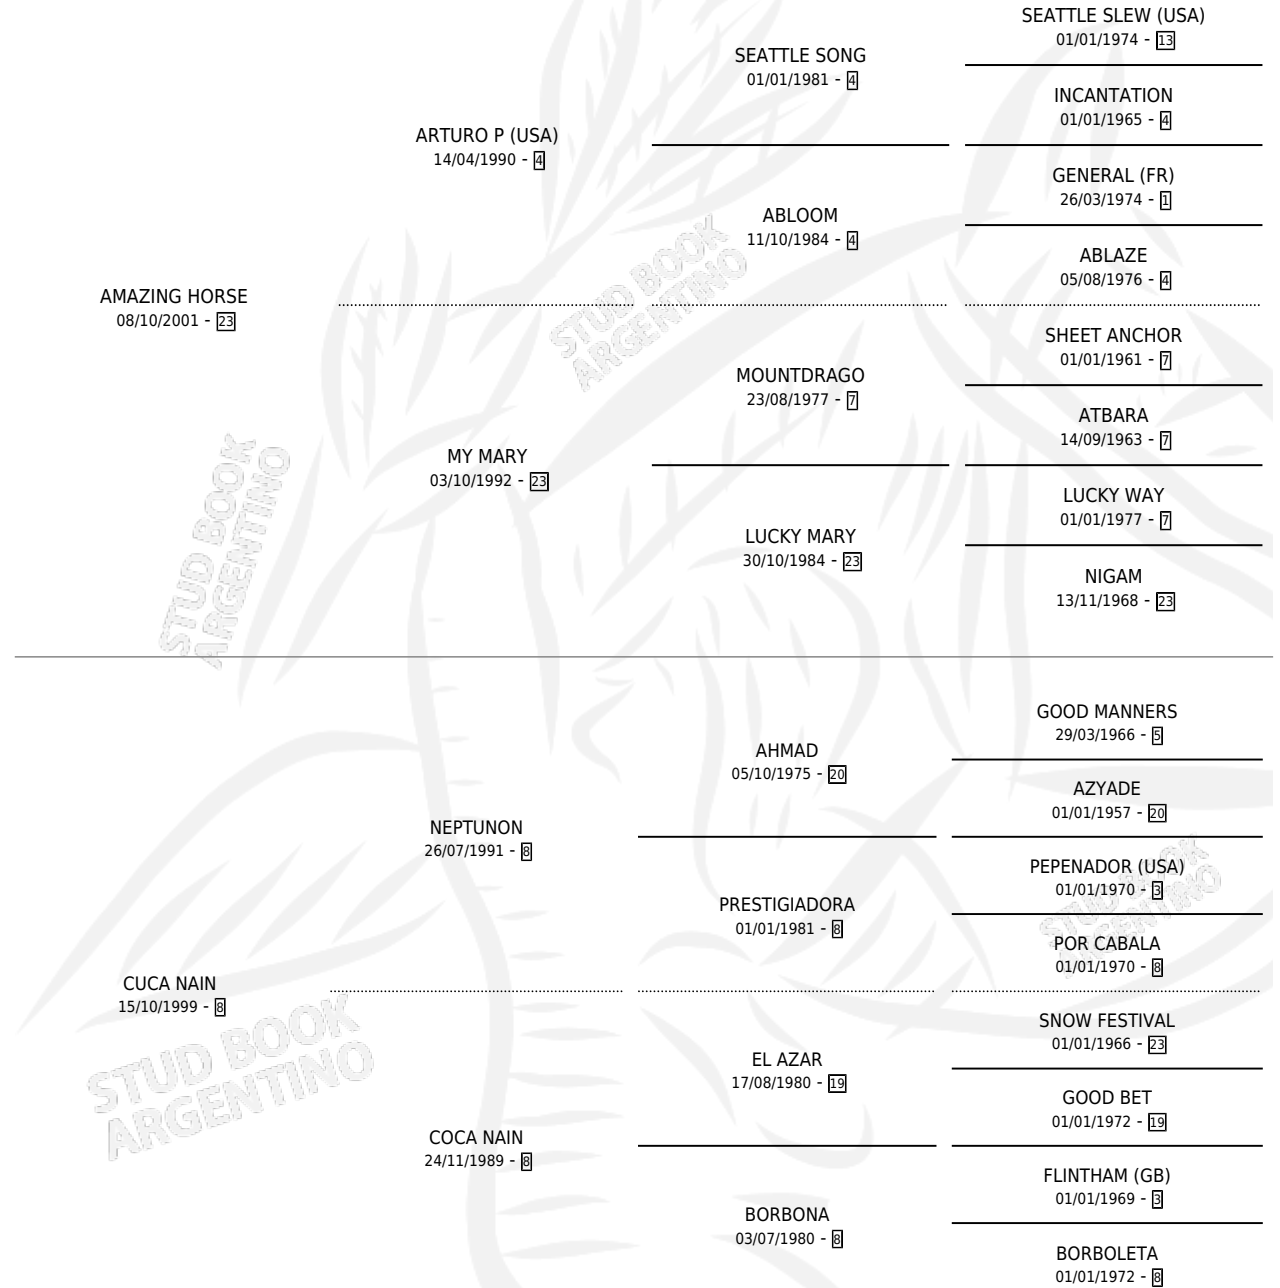

CLAUDIA NAIN

por AMAZING HORSE y CUCA NAIN por NEPTUNON

Argentina · Hembra · Zaino · SP · 15/10/2010
Familia 8-a · Volumen 40

ESTADO

TIPIFICACIÓN SANGUÍNEA	X
TIPIFICACIÓN POR ADN	✓
PASAPORTE	X
IDENTIFICACIÓN POR MICROCHIP	✓
REPRODUCTOR	X

Lugar de nacimiento: Los Nine

Criador: Los Nine

PEDIGREE