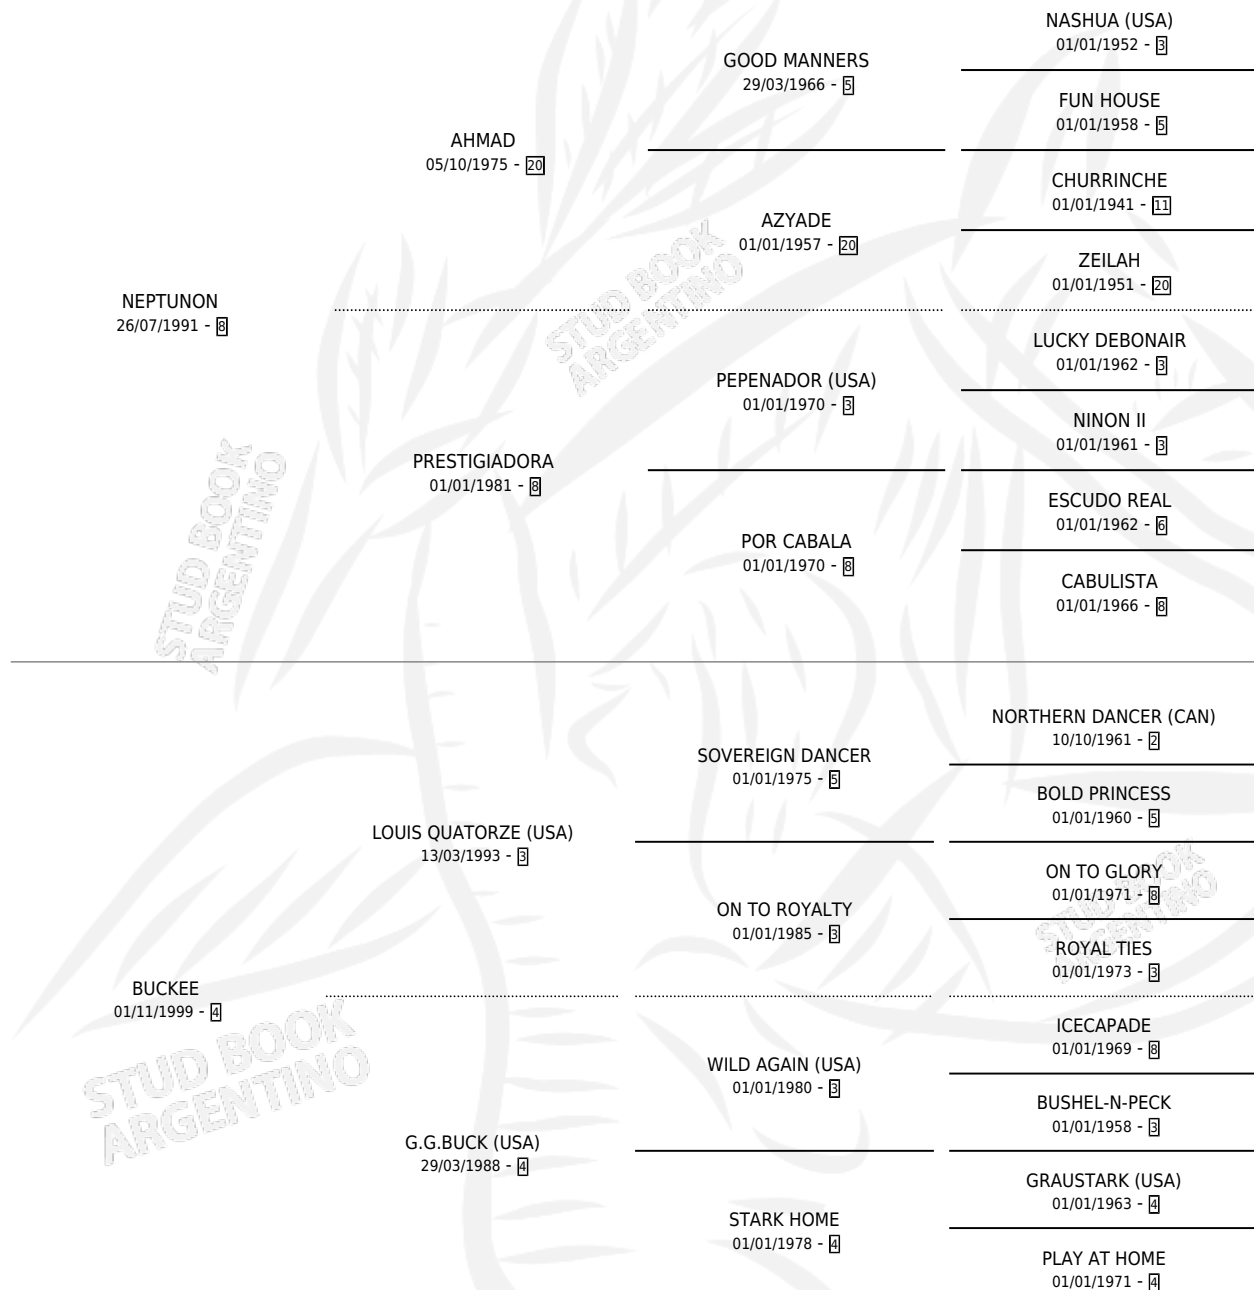

BUCKENA NAIN

por NEPTUNON y BUCKEE por LOUIS QUATORZE (USA)

Argentina · Hembra · Zaino · SP · 28/09/2010
Familia 4-m · Volumen 40

ESTADO

TIPIFICACIÓN SANGUÍNEA	X
TIPIFICACIÓN POR ADN	✓
PASAPORTE	✓
IDENTIFICACIÓN POR MICROCHIP	✓
REPRODUCTOR	✓

Lugar de nacimiento: Los Nine

Criador: Los Nine

PEDIGREE

CAMPAÑA

Solo carreras oficiales de Argentina

POR EDAD

EDAD	CC	1°	2°	3°	4°	5°	NP	CLC	CLG	CLCG1	CLGG1	IMPORTE	GANANCIA / CC
6 AÑOS	7	1	0	0	0	1	5	0	0	0	0	\$52,720	\$7,531
7 AÑOS	6	0	0	0	0	1	5	0	0	0	0	\$4,750	\$792
8 AÑOS	3	0	0	0	1	0	2	0	0	0	0	\$8,500	\$2,833
TOTALES	16	1	0	0	1	2	12	0	0	0	0	\$65,970	\$4,123
%		6.3%	0.0%	0.0%	6.3%	12.5%	75.0%	0.0%	0.0%	0.0%	0.0%		

Ganadora en San Isidro - \$65,970, a los 6 años.

POR DISTANCIA

HIPODROMO	CC	1°	2°	3°	4°	5°	NP	CLC	CLG	CLCG1	CLGG1	IMPORTE
SAN ISIDRO	13	1	0	0	0	1	11	0	0	0	0	\$52,720
1200 MTS	7	0	0	0	0	1	6	0	0	0	0	\$2,720
1100 MTS	5	1	0	0	0	0	4	0	0	0	0	\$50,000
1400 MTS	1	0	0	0	0	0	1	0	0	0	0	\$0
PALERMO	3	0	0	0	1	1	1	0	0	0	0	\$13,250
1000 MTS	3	0	0	0	1	1	1	0	0	0	0	\$13,250