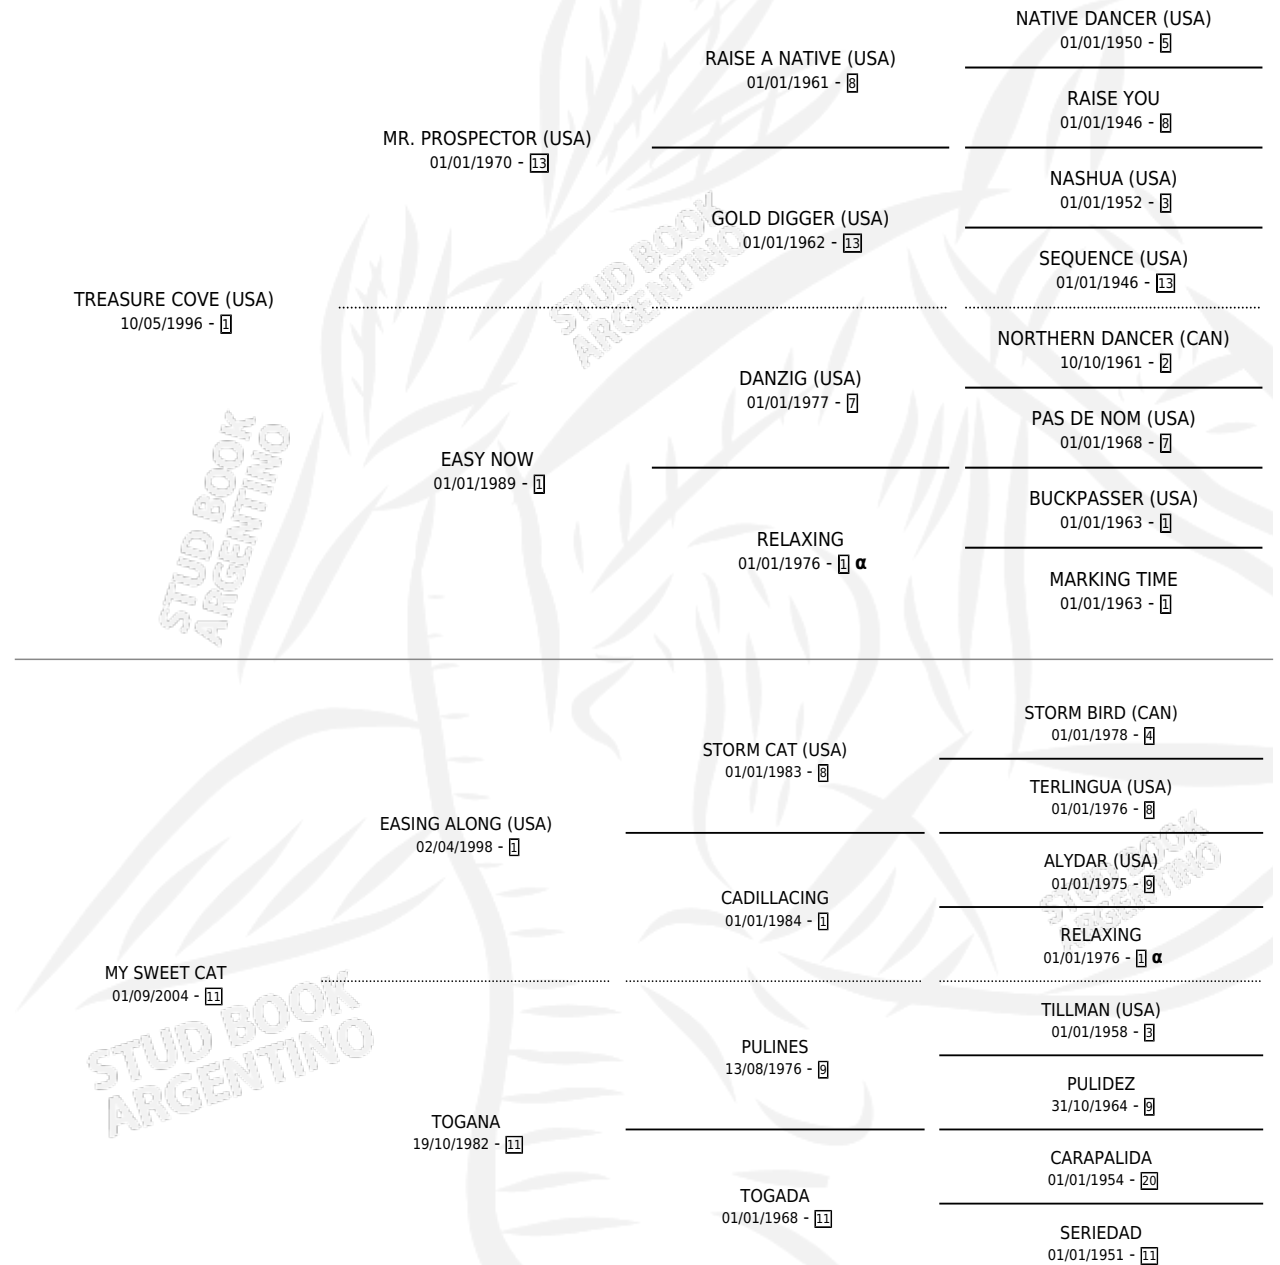

Q'SWEET CAT

por **TREASURE COVE (USA)** y **MY SWEET CAT** por **EASING ALONG (USA)**

Argentina · Hembra · Zaino · SP · 28/09/2010
Familia 11-f · Volumen 40

ESTADO

TIPIFICACIÓN SANGUÍNEA	X
TIPIFICACIÓN POR ADN	✓
PASAPORTE	✓
IDENTIFICACIÓN POR MICROCHIP	✓
REPRODUCTOR	✓

Lugar de nacimiento: Don Remigio
Criador: Reina Juan Carlos

PEDIGREE

INBREEDING : α

CAMPAÑA

Solo carreras oficiales de Argentina

POR EDAD

EDAD	CC	1°	2°	3°	4°	5°	NP	CLC	CLG	CLCG1	CLGG1	IMPORTE	GANANCIA / CC
4 AÑOS	3	0	0	0	0	0	3	0	0	0	0	\$0	\$0
TOTALES	3	0	0	0	0	0	3	0	0	0	0	\$0	\$0
%		0.0%	0.0%	0.0%	0.0%	0.0%	100%	0.0%	0.0%	0.0%	0.0%		